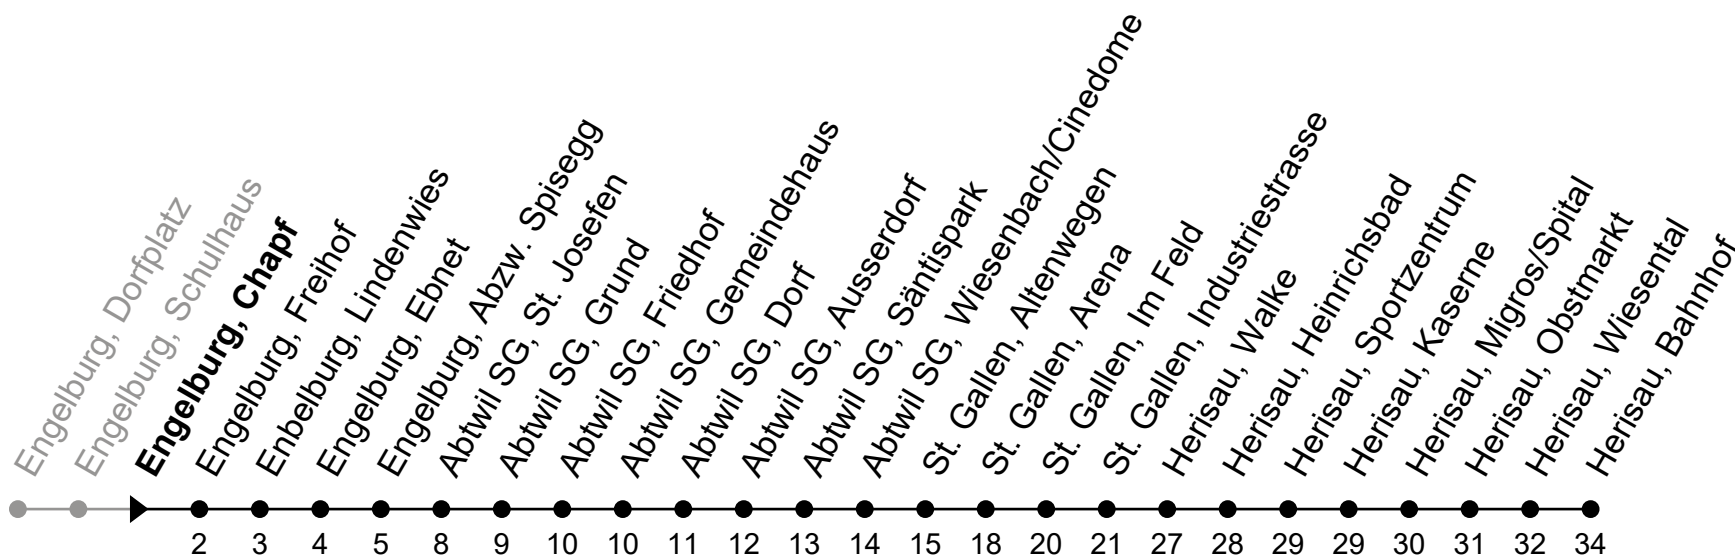

158

Engelburg, Chapf

Richtung Herisau, Bahnhof

Gültig von 11.12.2022 bis 9.12.2023

ungefähre Reisezeit in Min

🕒	Montag - Freitag sowie 2. Jan. und 1. Nov.	Samstag	Sonntag und allg. Feiertage	🕒
5	45			5
6	15 45			6
7	10 45	15 45		7
8	15 45	15 45		8
9	15 45	15 45		9
10	15 45	15 45		10
11	15 45	15 45		11
12	45	15 45		12
13	10 45	15 45		13
14	15 45	15 45		14
15	15 45	15 45		15
16	15 45	15 45		16
17	15 45	15		17
18	15 45			18
19	15 45			19
20	15 ^d 45 ^d			20
21	15 ^d			21
22				22

d = nur Donnerstag, ohne 6. Apr.

Je nach Verkehrsaufkommen oder Witterung können Abweichungen vorkommen.

als allg. Feiertage gelten: 1. Januar, Karfreitag, Ostermontag, Auffahrt, Pfingstmontag, 1. August, 25./26. Dezember

Echtzeit - Fahrplan

071 385 66 20

info@regiobus.ch
www.regiobus.ch

Regiobus AG
Tannenstrasse 5
9200 Gossau SG 2

158

Engelburg, Chapf

Richtung Engelburg, Dorfplatz

Gültig von 11.12.2022 bis 9.12.2023