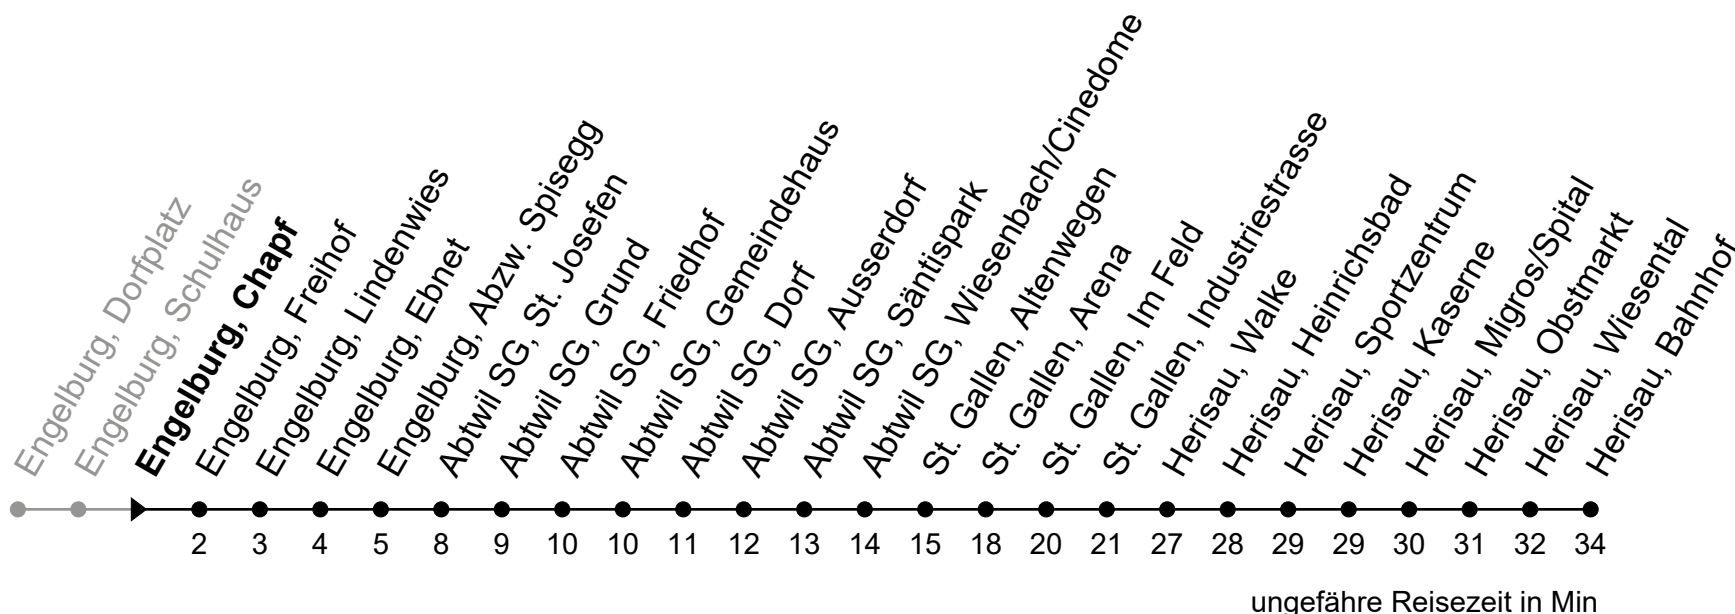

158

Engelburg, Chapf

Richtung Herisau, Bahnhof

Gültig von 12.12.2021 bis 10.12.2022

🕒	Montag - Freitag sowie 1. Nov.	Samstag	Sonntag und allg. Feiertage	🕒
5	45			5
6	15 45			6
7	10 45	15 45		7
8	15 45	15 45		8
9	15 45	15 45		9
10	15 45	15 45		10
11	15 45	15 45		11
12	45	15 45		12
13	10 45	15 45		13
14	15 45	15 45		14
15	15 45	15 45		15
16	15 45	15 45		16
17	15 45	15		17
18	15 45			18
19	15 45			19
20	15 ^d 45 ^d			20
21	15 ^d			21
22				22

d = nur Donnerstag, ohne 14. Apr.

Je nach Verkehrsaufkommen oder Witterung können Abweichungen vorkommen.

als allg. Feiertage gelten: 1. Januar, Karfreitag, Ostermontag, Auffahrt, Pfingstmontag, 1. August, 25./26. Dezember