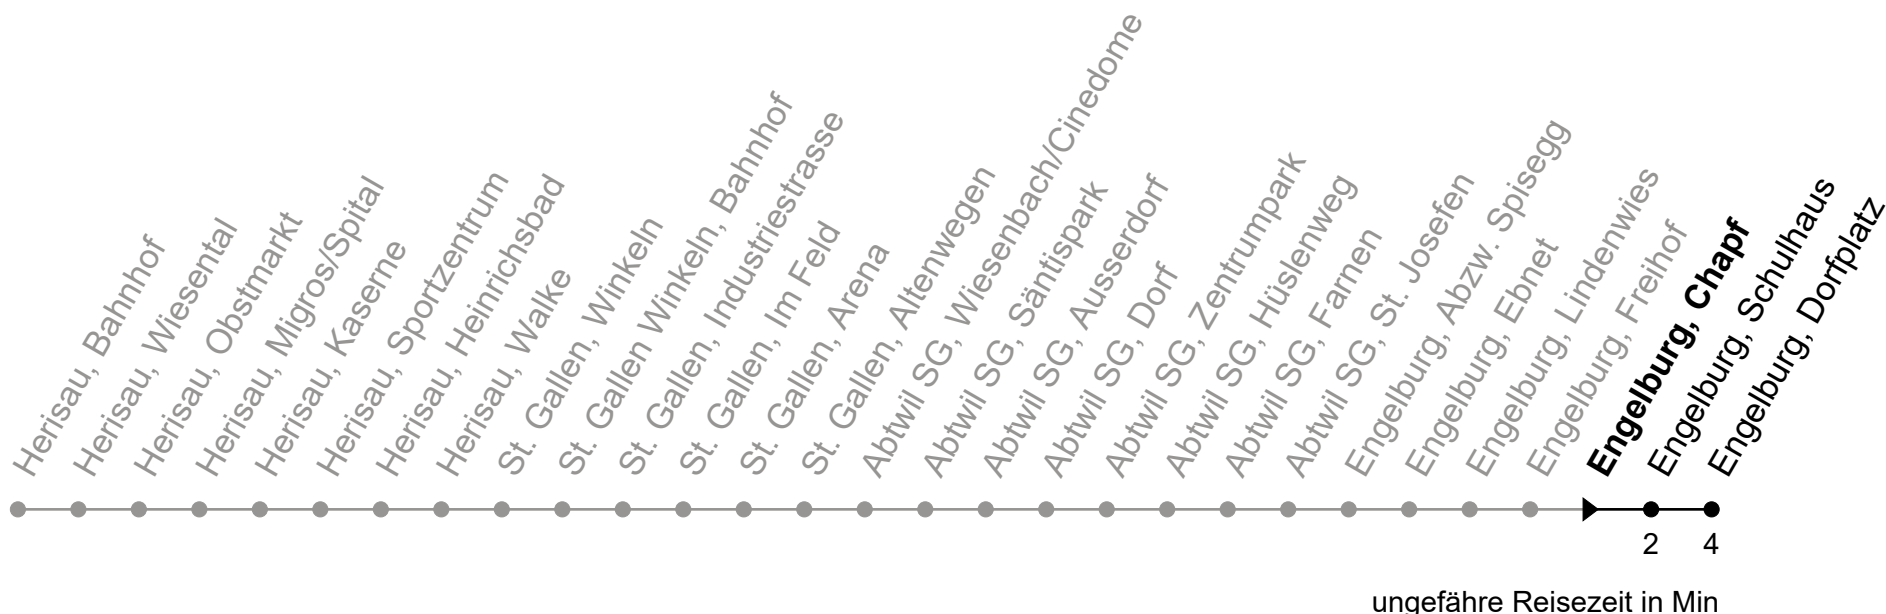

Echtzeit - Fahrplan

071 385 66 20

info@regiobus.ch
www.regiobus.ch

Regiobus AG
Tannenstrasse 5
9200 Gossau SG 2

158

Engelburg, Chapf

Richtung Engelburg, Dorfplatz

Gültig von 12.12.2021 bis 10.12.2022