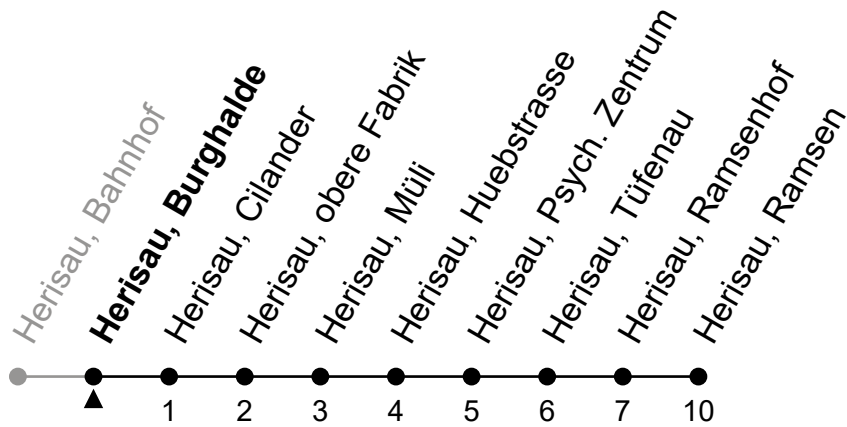

regiobus
071 385 66 20

info@regiobus.ch
www.regiobus.ch

Regiobus AG
Tannenstrasse 5
9200 Gossau SG 2

175

Herisau, Burghalde

Richtung Herisau, Ramsen

Gültig von 11.12.2022 bis 9.12.2023

ungefähre Reisezeit in Min