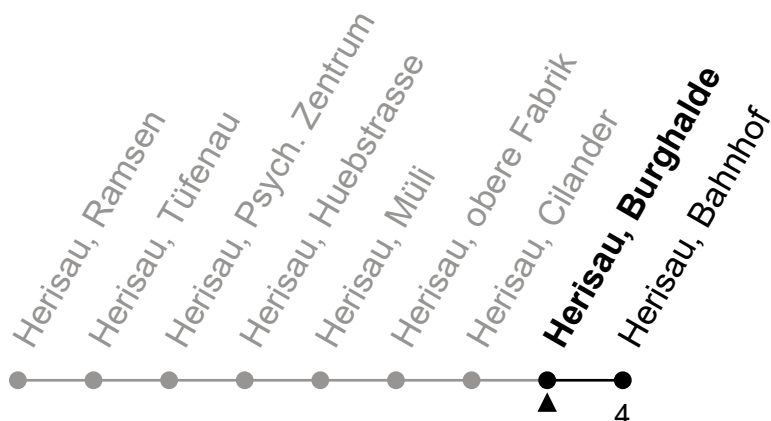

175

Herisau, Burghalde

Richtung Herisau, Bahnhof

Gültig von 11.12.2022 bis 9.12.2023

ungefähre Reisezeit in Min

🕒	Montag - Freitag	Samstag	Sonntag und allg. Feiertage	🕒
5				5
6	16 42	16 46		6
7	16 46	16 46	16	7
8	16 46	16 46	16	8
9	16 46	16 46	16	9
10	16 46	16 46	16	10
11	16 46	16 46	16	11
12	16 46	16 46	16	12
13	16 46	16 46	16	13
14	16 46	16 46	16	14
15	16 46	16 46	16	15
16	16 46	16 46	16	16
17	16 46	16 46	16	17
18	16 46	16 46	16	18
19	16 46	16 46	16	19
20	16 46	16 46	16	20
21	46	46	16	21
22	49	49		22
23	49 ^e	49		23
0				0