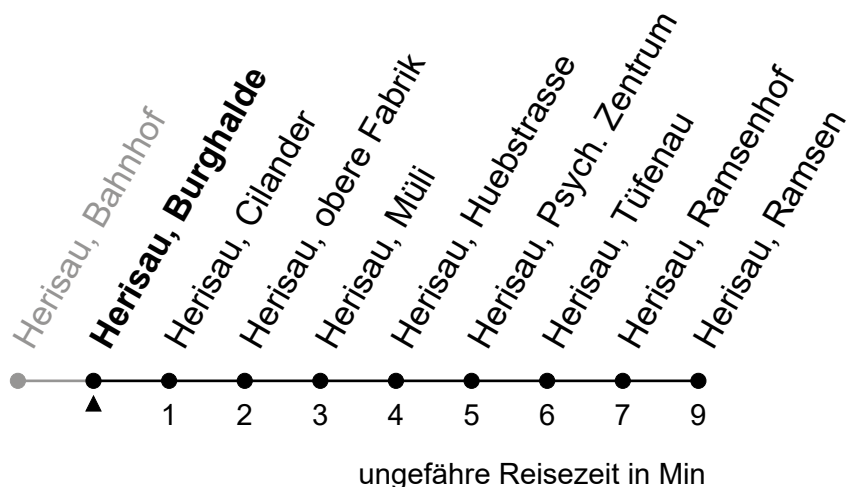

071 385 66 20

info@regiobus.ch
www.regiobus.ch

Regiobus AG
Tannenstrasse 5
9200 Gossau SG 2

175

Herisau, Burghalde

Richtung Herisau, Ramsen

Gültig von 12.12.2021 bis 10.12.2022

🕒	Montag - Freitag	Samstag	Sonntag und allg. Feiertage	🕒
5	58	58		5
6	25 58	28 58	58	6
7	28 58	28 58	58	7
8	28 58	28 58	58	8
9	28 58	28 58	58	9
10	28 58	28 58	58	10
11	28 58	28 58	58	11
12	28 58	28 58	58	12
13	28 58	28 58	58	13
14	28 58	28 58	58	14
15	28 58	28 58	58	15
16	28 58	28 58	58	16
17	28 58	28 58	58	17
18	28 58	28 58	58	18
19	28 58	28 58	58	19
20	28	28	58	20
21	28	28		21
22	31	31		22
23	31 ^e	31		23
0				0