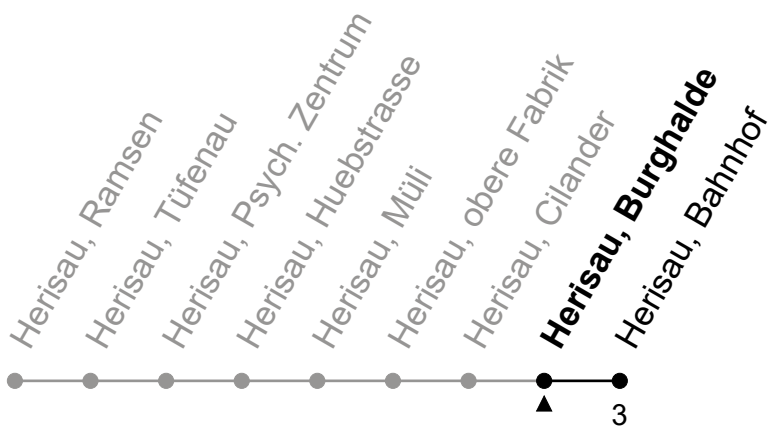

175

Herisau, Burghalde

Richtung Herisau, Bahnhof

Gültig von 12.12.2021 bis 10.12.2022

ungefähre Reisezeit in Min

🕒	Montag - Freitag	Samstag	Sonntag und allg. Feiertage	🕒
5				5
6	16 42	16 46		6
7	16 46	16 46	16	7
8	16 46	16 46	16	8
9	16 46	16 46	16	9
10	16 46	16 46	16	10
11	16 46	16 46	16	11
12	16 46	16 46	16	12
13	16 46	16 46	16	13
14	16 46	16 46	16	14
15	16 46	16 46	16	15
16	16 46	16 46	16	16
17	16 46	16 46	16	17
18	16 46	16 46	16	18
19	16 46	16 46	16	19
20	16 46	16 46	16	20
21	46	46	16	21
22	49	49		22
23	49 ^e	49		23
0				0