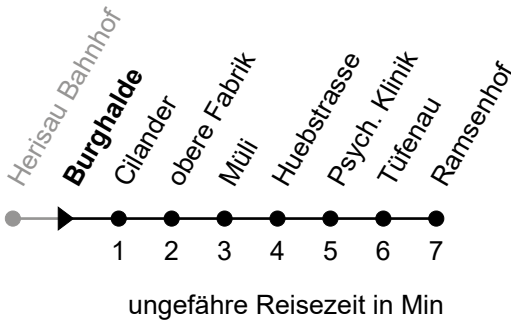

175

Burghalde

Richtung Ramsen

Echtzeit

GEMEINDE HERISAU

regiobus

Gültig vom 9.12.2018

| 🕒 | Montag - Freitag | Samstag | Sonntag und allg. Feiertage |
|----|------------------|---------|-----------------------------|
| 5 | 58 | 58 | |
| 6 | 25 58 | 28 58 | 58 |
| 7 | 28 58 | 28 58 | 58 |
| 8 | 28 58 | 28 58 | 58 |
| 9 | 28 58 | 28 58 | 58 |
| 10 | 28 58 | 28 58 | 58 |
| 11 | 28 58 | 28 58 | 58 |
| 12 | 28 58 | 28 58 | 58 |
| 13 | 28 58 | 28 58 | 58 |
| 14 | 28 58 | 28 58 | 58 |
| 15 | 28 58 | 28 58 | 58 |
| 16 | 28 58 | 28 58 | 58 |
| 17 | 28 58 | 28 58 | 58 |
| 18 | 28 58 | 28 58 | 58 |
| 19 | 28 58 | 28 58 | 58 |
| 20 | 28 | 28 | 58 |
| 21 | 28 | 28 | |
| 22 | 31 | 31 | |
| 23 | 31 _g | 31 | |
| 0 | | | |
| 1 | | | |

g = Freitag und Nächte 31.12./1.1.;
 18./19.4.; 30.4./1.5.; 29./30.5.;
 31.7./1.8.; 31.10./1.11.

als Feiertage gelten: 1. Januar, Karfreitag, Ostermontag, Auffahrt, Pfingstmontag, 1. August, 25./26. Dezember
 Je nach Verkehrsaufkommen oder Witterung können Abweichungen vorkommen.
 Hunde sind tariflich Kindern ab 6 Jahren gleichgestellt.