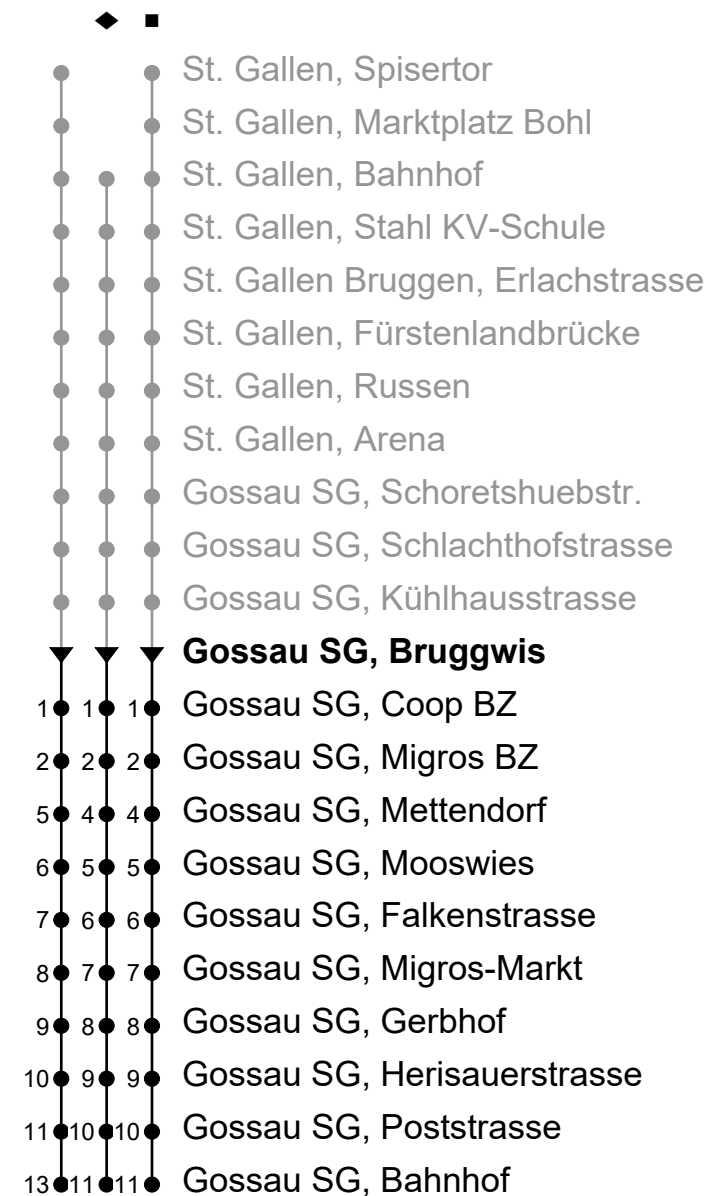

ungefähre Reisezeit in Minuten

A Fährt bis St. Gallen, Heiligkreuzstrasse;
 Frühkurs: verkehrt 4.05 Uhr ab Marktplatz
 Bohl als Rundkurs via Neudorf/R'str. -
 Heiligkreuzstrasse - Marktplatz Bohl bis
 Gossau Bhf, (verkehrt nicht via Spisertor)

Echtzeit - Fahrplan

071 385 66 20

info@regiobus.ch
www.regiobus.ch

Regiobus AG
Tannenstrasse 5
9200 Gossau SG 2

Gossau SG, Bruggwis

Richtung Gossau Bahnhof

Gültig von 10.12.2023 bis 14.12.2024

🕒	Montag - Freitag sowie 2. Jan., ohne 1. Nov.	Samstag	Sonntag und allg. Feiertage sowie 1. Nov.
4	44 _A		
5	53	57	
6	07 17 27 37 47		
7	07 17 27 37 47	47	29 [♦]
8	07 17 27 37 47	07 17 27 37 47	29 [♦]
9	07 17 27 37 47	07 17 27 37 47	29 [♦]
10	07 17 27 37 47	07 17 27 37 47	29 [♦]
11	07 17 27 37 47	07 17 27 37 47	29 [♦]
12	07 17 27 37 47	07 17 27 37 47	29 [♦]
13	07 17 27 37 47	07 17 27 37 47	29 [♦]
14	07 17 27 37 47	07 17 27 37 47	29 [♦]
15	07 17 27 37 47	07 17 27 37 47	29 [♦]
16	07 17 27 37 47	07 17 27 37 47	29 [♦]
17	07 17 27 37 47	07 17 27 37 47	29 [♦]
18	07 17 27 37 47	07 17 29 [♦]	29 [♦]
19	07 17 27 37 47	29 [♦]	29 [♦]
20	07 17 27 37 47 ^d	29 [♦]	
21	07 ^d 17 ^d 27 ^d 29 ^{b ♦} 37 ^d 47 ^d 59 ^{d ■}	29 [♦]	
22	29 [♦]	29 [♦]	
23	29 [♦]	29 [♦]	
0	29 [♦]	29 [♦]	

ungefähre Reisezeit in Minuten

A Frñhkurs 4.16 Uhr ab Heiligkreuzstrasse

b Montag - Mittwoch / Freitag sowie 28. Mrz.

d nur Donnerstag, ohne 28. Mrz.

Je nach Verkehrsaufkommen oder Witterung können Abweichungen vorkommen.