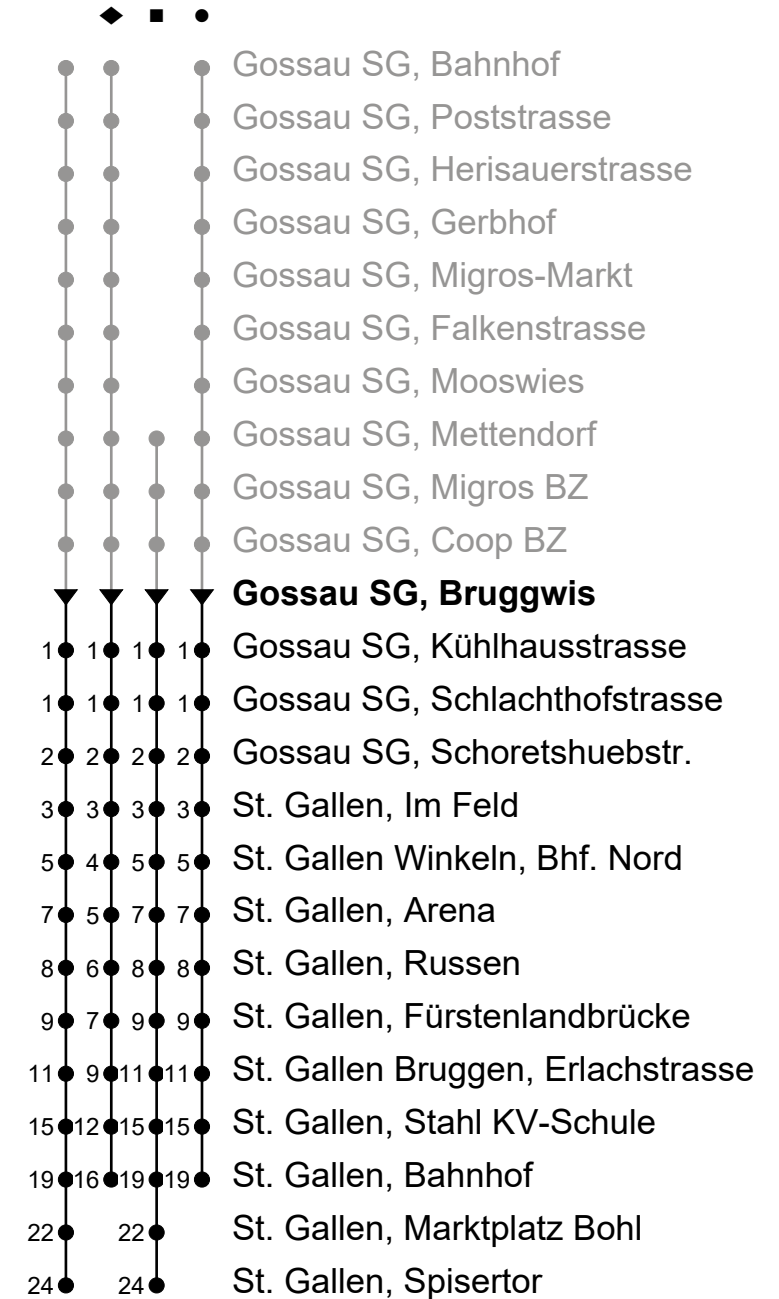

Gossau SG, Bruggwis

Gültig von 10.12.2023 bis 14.12.2024

Richtung St. Gallen Bahnhof - Spisertor

🕒	Montag - Freitag sowie 2. Jan., ohne 1. Nov.	Samstag	Sonntag und allg. Feiertage sowie 1. Nov.
3	45 _A		
4			
5	08 ^a 19 29 39 49	09 ^a	
6	09 19 29 39 49	29	
7	09 19 29 39 49	19 ^a 29 39 49	28 ^d
8	09 19 29 39 49	09 19 29 39 49	28 ^d
9	09 19 29 39 49	09 19 29 39 49	28 ^d
10	09 19 29 39 49	09 19 29 39 49	28 ^d
11	09 19 29 39 49	09 19 29 39 49	28 ^d
12	09 19 29 39 49	09 19 29 39 49	28 ^d
13	09 19 29 39 49	09 19 29 39 49	28 ^d
14	09 19 29 39 49	09 19 29 39 49	28 ^d
15	09 19 29 39 49	09 19 29 39 49	28 ^d
16	09 19 29 39 49	09 19 29 39 49	28 ^d
17	09 19 29 39 49	09 19 29	28 ^d
18	09 19 29 39 49	28 ^d	28 ^d
19	09 19 29 39 49	28 ^d	28 ^d
20	09 ^b • 09 ^d 19 ^d 28 ^b ♦ 29 ^d 39 ^d 49 ^d	28 ^d	
21	09 ^d 28 ^d	28 ^d	
22	28 ^d	28 ^d	
23		28 ^d	

ungefähre Reisezeit in Minuten

A Fährt bis St. Gallen, Heiligkreuzstrasse;
 Frühkurs: verkehrt 4.05 Uhr ab Marktplatz
 Bohl als Rundkurs via Neudorf/R'str. -
 Heiligkreuzstrasse - Marktplatz Bohl bis
 Gossau Bhf, (verkehrt nicht via Spisertor)

b Montag - Mittwoch / Freitag sowie 28. Mrz.
d nur Donnerstag, ohne 28. Mrz.

Je nach Verkehrsaufkommen oder Witterung können Abweichungen vorkommen.
 als allg. Feiertage gelten: 1. Januar, Karfreitag, Ostermontag,
 Auffahrt, Pfingstmontag, 1. August, 25./26. Dezember

ungefähre Reisezeit in Minuten

A Frñhkurs 4.16 Uhr ab Heiligkreuzstrasse

b Montag - Mittwoch / Freitag sowie 28. Mrz.

d nur Donnerstag, ohne 28. Mrz.

Je nach Verkehrsaufkommen oder Witterung können Abweichungen vorkommen.