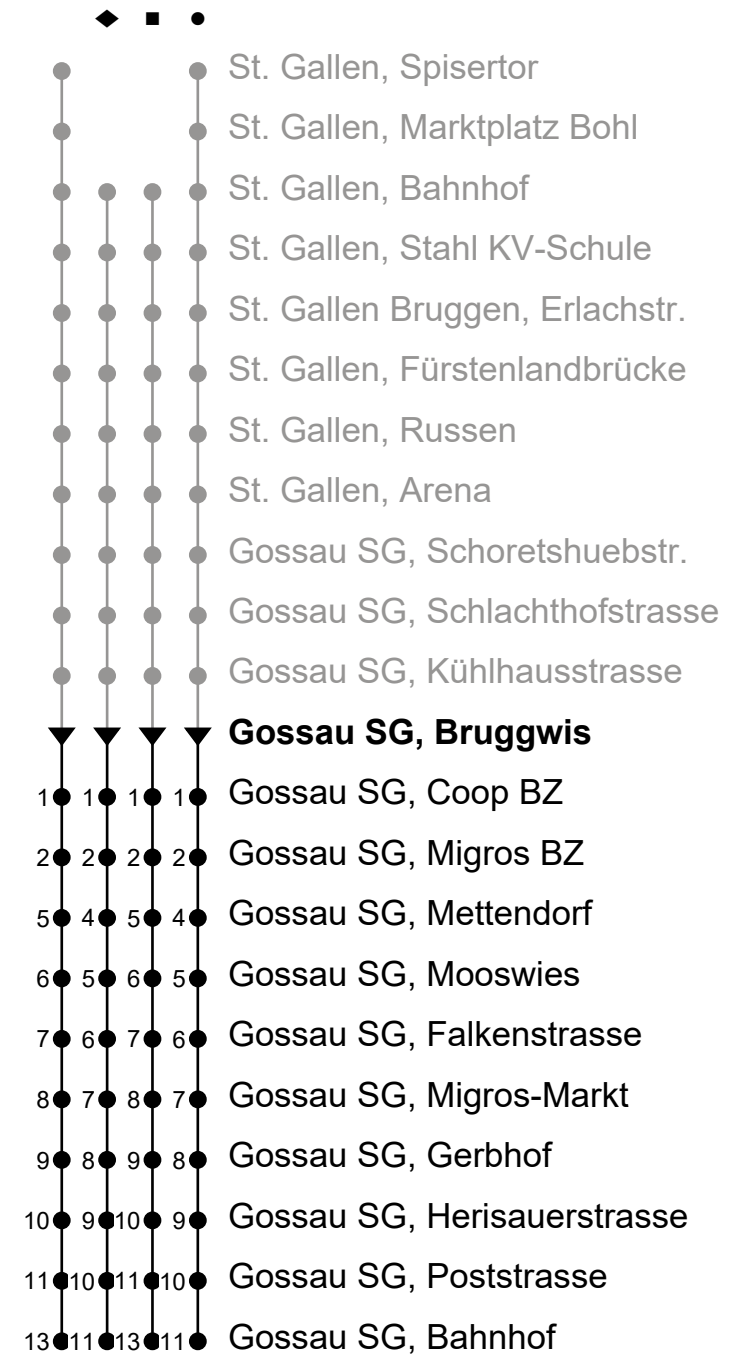

ungefähre Reisezeit in Minuten

**A** Frühkurs via Neudorf/R'str., (verkehrt nicht via Spisertor); fährt bis St. Gallen, Heiligkreuzstrasse

**b** Montag - Mittwoch / Freitag sowie 6. Apr.

**d** nur Donnerstag, ohne 6. Apr.

info@regiobus.ch  
www.regiobus.ch

Regiobus AG  
Tannenstrasse 5  
9200 Gossau SG 2

Echtzeit - Fahrplan

Gossau SG, Bruggwis

Richtung Gossau Bahnhof

Gültig von 11.12.2022 bis 9.12.2023

🕒	Montag - Freitag sowie 2. Jan., ohne 1. Nov.	Samstag	Sonntag und allg. Feiertage sowie 1. Nov.
4	44 <sub>A</sub>		
5	52	57	
6	07 17 27 37 47		
7	07 17 27 37 47	47	31 <sup>♦</sup>
8	07 17 27 37 47	07 17 27 37 47	31 <sup>♦</sup>
9	07 17 27 37 47	07 17 27 37 47	31 <sup>♦</sup>
10	07 17 27 37 47	07 17 27 37 47	31 <sup>♦</sup>
11	07 17 27 37 47	07 17 27 37 47	31 <sup>♦</sup>
12	07 17 27 37 47	07 17 27 37 47	31 <sup>♦</sup>
13	07 17 27 37 47	07 17 27 37 47	31 <sup>♦</sup>
14	07 17 27 37 47	07 17 27 37 47	31 <sup>♦</sup>
15	07 17 27 37 47	07 17 27 37 47	31 <sup>♦</sup>
16	07 17 27 37 47	07 17 27 37 47	31 <sup>♦</sup>
17	07 17 27 37 47	07 17 27 37 47	31 <sup>♦</sup>
18	07 17 27 37 47	07 17 31 <sup>♦</sup>	31 <sup>♦</sup>
19	07 17 27 37 47	31 <sup>♦</sup>	31 <sup>♦</sup>
20	07 17 27 37 47 <sup>d</sup>	31 <sup>♦</sup>	
21	07 <sup>d</sup> 17 <sup>d</sup> 27 <sup>d</sup> 31 <sup>b ♦</sup> 37 <sup>d</sup> 47 <sup>d</sup> 56 <sup>d</sup> •	31 <sup>♦</sup>	
22	31 <sup>♦</sup>	31 <sup>♦</sup>	
23	31 <sup>♦</sup>	31 <sup>♦</sup>	
0	31 <sup>♦</sup>	31 <sup>♦</sup>	

ungefähre Reisezeit in Minuten

A Frñhkurs 4.16 Uhr ab Heiligkreuzstrasse

b Montag - Mittwoch / Freitag sowie 6. Apr.

d nur Donnerstag, ohne 6. Apr.

Je nach Verkehrsaufkommen oder Witterung können Abweichungen vorkommen.

Echtzeit - Fahrplan