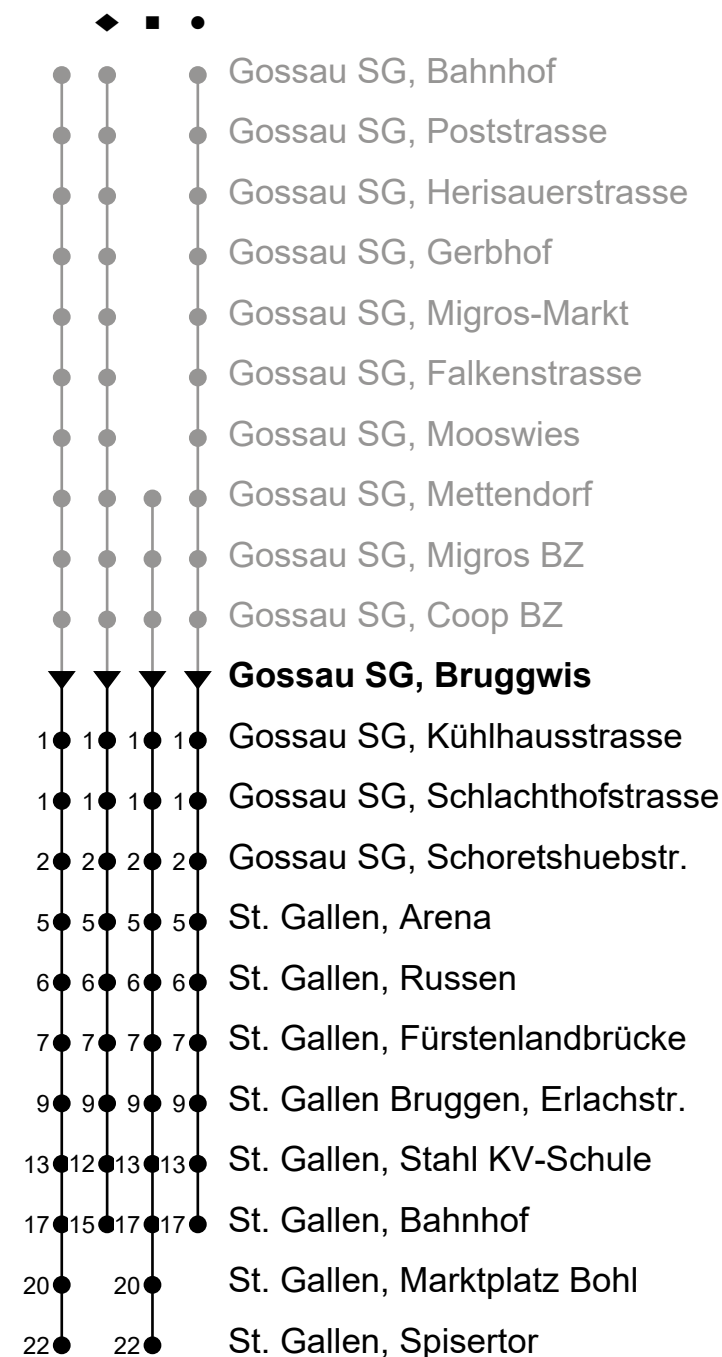

Gossau SG, Bruggwis

Gültig von 11.12.2022 bis 9.12.2023

### Richtung St. Gallen Bahnhof - Spisertor

🕒	Montag - Freitag sowie 2. Jan., ohne 1. Nov.	Samstag	Sonntag und allg. Feiertage sowie 1. Nov.
3	47 <sup>A</sup>		
4			
5	09 <sup>■</sup> 19 29 39 49	09 <sup>■</sup>	
6	09 19 29 39 49	29	
7	09 19 29 39 49	19 <sup>■</sup> 29 39 49	30 <sup>♦</sup>
8	09 19 29 39 49	09 19 29 39 49	30 <sup>♦</sup>
9	09 19 29 39 49	09 19 29 39 49	30 <sup>♦</sup>
10	09 19 29 39 49	09 19 29 39 49	30 <sup>♦</sup>
11	09 19 29 39 49	09 19 29 39 49	30 <sup>♦</sup>
12	09 19 29 39 49	09 19 29 39 49	30 <sup>♦</sup>
13	09 19 29 39 49	09 19 29 39 49	30 <sup>♦</sup>
14	09 19 29 39 49	09 19 29 39 49	30 <sup>♦</sup>
15	09 19 29 39 49	09 19 29 39 49	30 <sup>♦</sup>
16	09 19 29 39 49	09 19 29 39 49	30 <sup>♦</sup>
17	09 19 29 39 49	09 19 29	30 <sup>♦</sup>
18	09 19 29 39 49	30 <sup>♦</sup>	30 <sup>♦</sup>
19	09 19 29 39 49	30 <sup>♦</sup>	30 <sup>♦</sup>
20	09 <sup>b</sup> • 09 <sup>d</sup> 19 <sup>d</sup> 29 <sup>d</sup> 30 <sup>b ♦</sup> 39 <sup>d</sup> 51 <sup>d</sup>	30 <sup>♦</sup>	
21	11 <sup>d</sup> 30 <sup>♦</sup>	30 <sup>♦</sup>	
22	30 <sup>♦</sup>	30 <sup>♦</sup>	
23		30 <sup>♦</sup>	

ungefähre Reisezeit in Minuten

**A** Frühkurs via Neudorf/R'str., (verkehrt nicht via Spisertor); fährt bis St. Gallen, Heiligkreuzstrasse

**b** Montag - Mittwoch / Freitag sowie 6. Apr.

**d** nur Donnerstag, ohne 6. Apr.

ungefähre Reisezeit in Minuten

A Frñhkurs 4.16 Uhr ab Heiligkreuzstrasse

b Montag - Mittwoch / Freitag sowie 6. Apr.

d nur Donnerstag, ohne 6. Apr.

Je nach Verkehrsaufkommen oder Witterung können Abweichungen vorkommen.