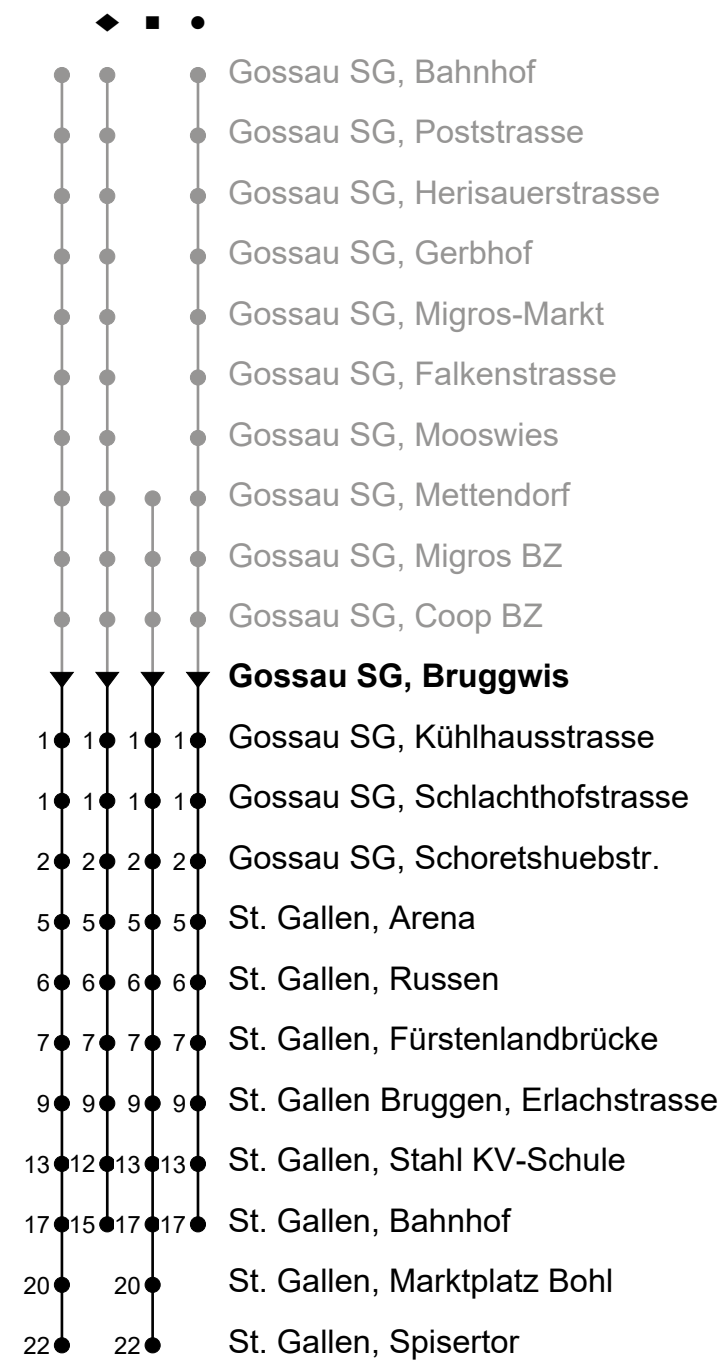

Gossau SG, Bruggwis

Gültig von 12.12.2021 bis 10.12.2022

Richtung St. Gallen Bahnhof - Spisertor

🕒	Montag - Freitag, ohne 1. Nov.	Samstag	Sonntag und allg. Feiertage sowie 1. Nov.
3	47 ^A		
4			
5	09 [■] 19 29 39 49	09 [■]	
6	09 19 29 39 49	29	
7	09 19 29 39 49	19 [■] 29 39 49	30 [♦]
8	09 19 29 39 49	09 19 29 39 49	30 [♦]
9	09 19 29 39 49	09 19 29 39 49	30 [♦]
10	09 19 29 39 49	09 19 29 39 49	30 [♦]
11	09 19 29 39 49	09 19 29 39 49	30 [♦]
12	09 19 29 39 49	09 19 29 39 49	30 [♦]
13	09 19 29 39 49	09 19 29 39 49	30 [♦]
14	09 19 29 39 49	09 19 29 39 49	30 [♦]
15	09 19 29 39 49	09 19 29 39 49	30 [♦]
16	09 19 29 39 49	09 19 29 39 49	30 [♦]
17	09 19 29 39 49	09 19 29	30 [♦]
18	09 19 29 39 49	30 [♦]	30 [♦]
19	09 19 29 39 49	30 [♦]	30 [♦]
20	09 ^b • 09 ^d 19 ^d 29 ^d 30 ^{b ♦} 39 ^d 51 ^d	30 [♦]	
21	11 ^d 30 [♦]	30 [♦]	
22	30 [♦]	30 [♦]	
23		30 [♦]	

ungefähre Reisezeit in Minuten

A Frühkurs via Neudorf/R'str., (verkehrt nicht via Spisertor); fährt bis St. Gallen, Heiligkreuzstrasse

b Montag - Mittwoch / Freitag sowie 14. Apr.

d nur Donnerstag, ohne 14. Apr.

ungefähre Reisezeit in Minuten

A Frùhkurs 4.16 Uhr ab Heiligkreuzstrasse

b Montag - Mittwoch / Freitag sowie 14. Apr.

d nur Donnerstag, ohne 14. Apr.

Je nach Verkehrsaufkommen oder Witterung können Abweichungen vorkommen.