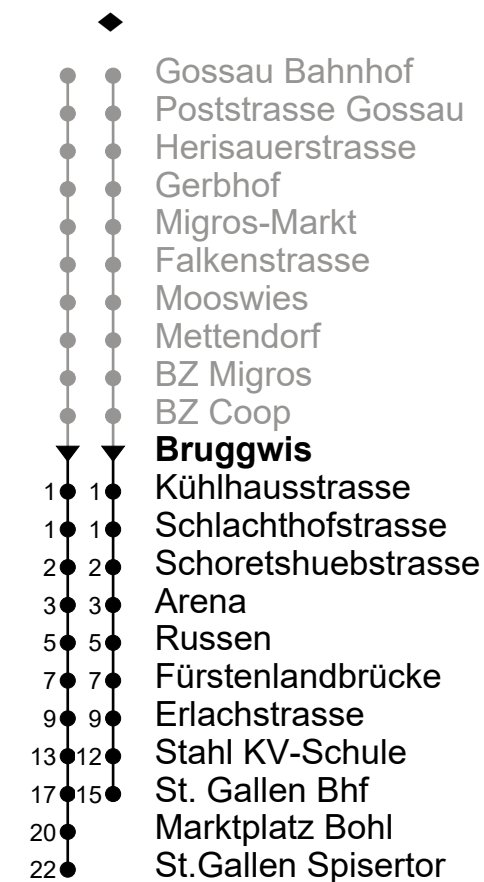

Bruggwis

Richtung St. Gallen Bahnhof - Spisertor

Gültig ab 9.12.2018

🕒	Montag - Freitag sowie der 2.1.2019	Samstag	Sonn- und Feiertage sowie der 1. Nov. 2019
3	47 ^a _A		
4			
5	19 ^a 29 ^a 39 ^a 49 ^a		
6	09 ^a 19 ^a 29 ^a 39 ^a 49 ^a	29	
7	09 ^a 19 ^a 29 ^a 30 ^b ♦ 39 ^a 49 ^a	29 39 49	30♦
8	09 ^a 19 ^a 29 ^a 30 ^b ♦ 39 ^a 49 ^a	09 19 29 39 49	30♦
9	09 ^a 19 ^a 29 ^a 30 ^b ♦ 39 ^a 49 ^a	09 19 29 39 49	30♦
10	09 ^a 19 ^a 29 ^a 30 ^b ♦ 39 ^a 49 ^a	09 19 29 39 49	30♦
11	09 ^a 19 ^a 29 ^a 30 ^b ♦ 39 ^a 49 ^a	09 19 29 39 49	30♦
12	09 ^a 19 ^a 29 ^a 30 ^b ♦ 39 ^a 49 ^a	09 19 29 39 49	30♦
13	09 ^a 19 ^a 29 ^a 30 ^b ♦ 39 ^a 49 ^a	09 19 29 39 49	30♦
14	09 ^a 19 ^a 29 ^a 30 ^b ♦ 39 ^a 49 ^a	09 19 29 39 49	30♦
15	09 ^a 19 ^a 29 ^a 30 ^b ♦ 39 ^a 49 ^a	09 19 29 39 49	30♦
16	09 ^a 19 ^a 29 ^a 30 ^b ♦ 39 ^a 49 ^a	09 19 29 39 49	30♦
17	09 ^a 19 ^a 29 ^a 30 ^b ♦ 39 ^a 49 ^a	09 19 29	30♦
18	09 ^a 19 ^a 29 ^a 30 ^b ♦ 39 ^a 49 ^a	33♦	30♦
19	09 ^a 19 ^a 29 ^a 30 ^b ♦ 39 ^a 49 ^a	33♦	30♦
20	09 ^d ♦ 09 ^c 19 ^c 29 ^c 33 ^d ♦ 39 ^c 51 ^c	33♦	
21	21 ^c ♦ 33 ^a ♦	33♦	
22	33 ^a ♦	33♦	
23		33♦	

ungefähre Reisezeit in Minuten

A Fährt bis Heiligkreuzstrasse; Frühkurs via Neudorf bis Heiligkreuz

a ohne 1. November
b nur am 1. November

c nur Donnerstags ohne 18. April
d Montag - Mittwoch / Freitag sowie 18. April

als Feiertage gelten: 1. Januar, Karfreitag, Ostermontag, Auffahrt, Pfingstmontag, 1. August, 25./26. Dezember

Je nach Verkehrsaufkommen oder Witterung können Abweichungen vorkommen.

Echtzeit - Fahrplan

ungefähre Reisezeit in Minuten

A Bedient auch St. Leonhard,
Rosenbergstrasse, Lachen, Waldau,
Schönenwegen, Lerchenfeld und Bruggen;
Frühkurs 4 16 ab Heiligkreuz

a ohne 1. November
b nur am 1. November

c nur Donnerstags ohne 18. April