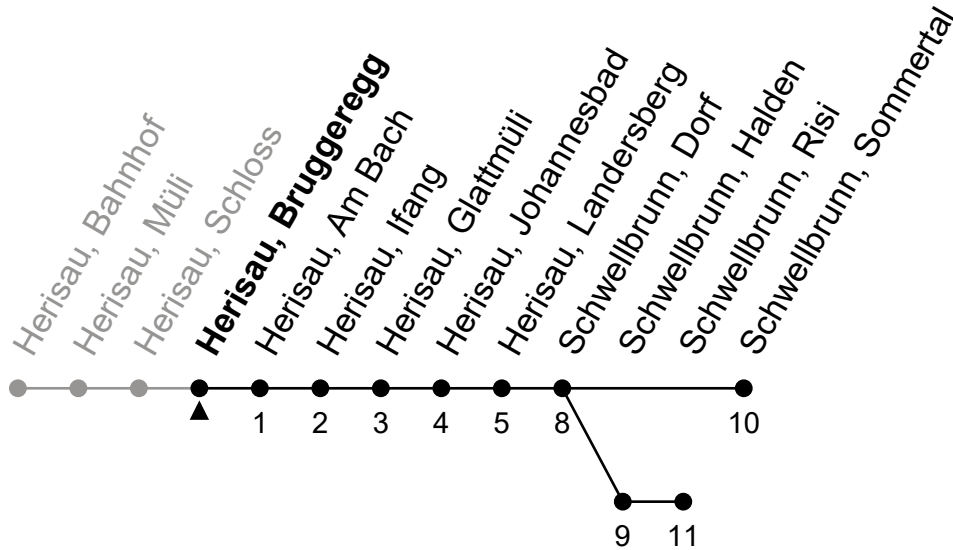

# 171

Herisau, Bruggeregg

Richtung Schwellbrunn, Risi

Gültig von 11.12.2022 bis 9.12.2023

ungefähre Reisezeit in Min

🕒	Montag - Freitag	Samstag	Sonntag und allg. Feiertage	🕒
5	31 59 <sup>♦</sup>			5
6	26 <sup>♦</sup>	12 <sup>♦</sup> 48 <sub>A</sub>		6
7	12 48 <sub>A</sub>	12 48 <sub>A</sub>	12	7
8	12 <sup>♦</sup> 48 <sub>A</sub>	12 <sup>♦</sup> 48 <sub>A</sub>	12 <sup>♦</sup>	8
9	12 48 <sub>A</sub>	12 48 <sub>A</sub>	12	9
10	12 <sup>♦</sup> 48 <sub>A</sub>	12 <sup>♦</sup> 48 <sub>A</sub>	12 <sup>♦</sup>	10
11	12 48 <sub>A</sub>	12 48 <sub>A</sub>	12	11
12	06 <sup>♦</sup> 39 <sup>♦</sup>	12 <sup>♦</sup> 48 <sub>A</sub>	12 <sup>♦</sup>	12
13	12 48 <sub>A</sub>	12 48 <sub>A</sub>	12	13
14	12 <sup>♦</sup> 48 <sub>A</sub>	12 <sup>♦</sup> 48 <sub>A</sub>	12 <sup>♦</sup>	14
15	12 48 <sub>A</sub>	12 48 <sub>A</sub>	12	15
16	12 <sup>♦</sup> 48 <sub>A</sub>	12 <sup>♦</sup> 48 <sub>A</sub>	12 <sup>♦</sup>	16
17	18 51 <sup>♦</sup>	12 48 <sub>A</sub>	12	17
18	28	12 <sup>♦</sup> 48 <sub>A</sub>	12 <sup>♦</sup>	18
19	12 <sup>♦</sup> 51	12 51	12	19
20				20
21				21
22				22