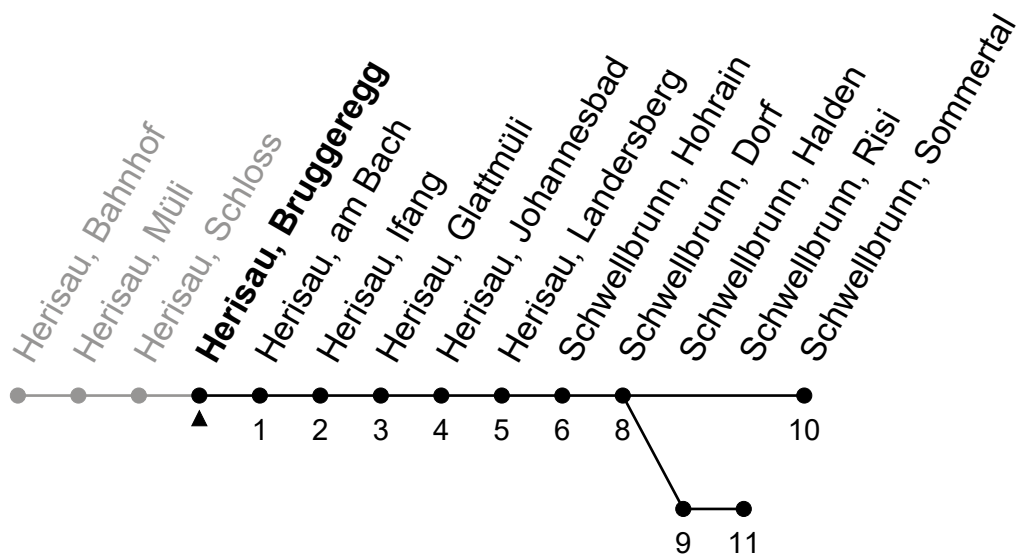

Richtung Schwellbrunn, Risi

Gültig von 12.12.2021 bis 10.12.2022

ungefähre Reisezeit in Min

Table with 4 columns: Day type (Montag - Freitag, Samstag, Sonntag und allg. Feiertage), Stop numbers (5-22), and departure times.