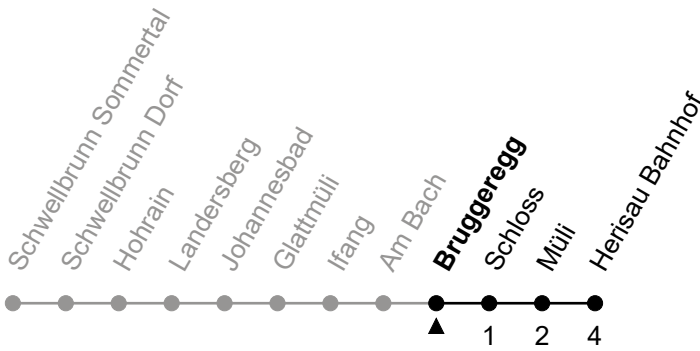

Auskünfte unter: Verkehrsbetriebe Herisau / Regiobus 071 385 66 20

171

Bruggereg

Richtung Herisau Bahnhof

Echtzeit

GEMEINDE HERISAU

Gültig vom 9.12.2018

ungefähre Reisezeit in Min