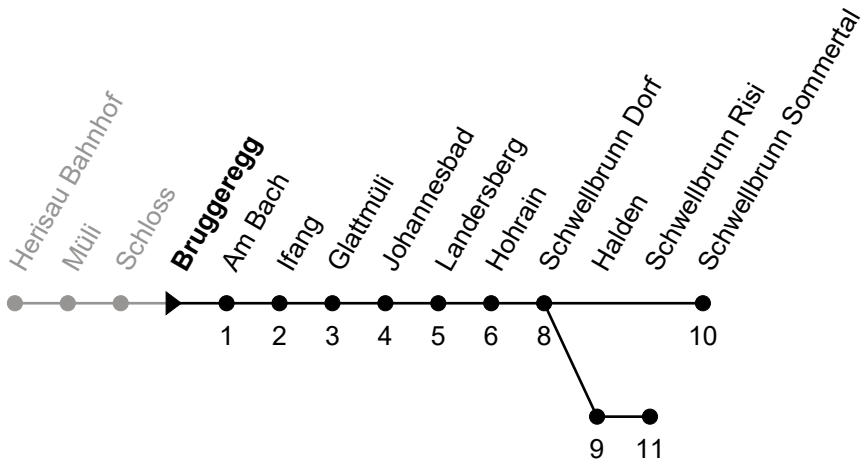

171

Bruggeregg

Richtung Schwellbrunn Risi

Echtzeit

GEMEINDE HERISAU

Gültig vom 9.12.2018

ungefähre Reisezeit in Min

🕒	Montag - Freitag	Samstag	Sonntag und allg. Feiertage
5	31		
6	01 [♦] 26 [♦]	12 [♦] 48 _A	
7	12 48 _A	12 48 _A	12
8	12 [♦] 48 _A	12 [♦] 48 _A	12 [♦]
9	12 48 _A	12 48 _A	12
10	12 [♦] 48 _A	12 [♦] 48 _A	12 [♦]
11	12 48 _A	12 48 _A	12
12	06 [♦] 39 [♦]	12 [♦] 48 _A	12 [♦]
13	12 48 _A	12 48 _A	12
14	12 [♦] 48 _A	12 [♦] 48 _A	12 [♦]
15	12 48 _A	12 48 _A	12
16	12 [♦] 48 _A	12 [♦] 48 _A	12 [♦]
17	18 51 [♦]	12 48 _A	12
18	28	12 [♦] 48 _A	12 [♦]
19	12 [♦] 51	12 51	12
20			
21			
22			
23			
0			
1			

A = fährt bis Ifang

als Feiertage gelten: 1. Januar, Karfreitag, Ostermontag, Auffahrt, Pfingstmontag, 1. August, 25./26. Dezember
 Je nach Verkehrsaufkommen oder Witterung können Abweichungen vorkommen.
 Hunde sind tariflich Kindern ab 6 Jahren gleichgestellt.

Auskünfte unter: Verkehrsbetriebe Herisau / Regiobus 071 385 66 20

171

Bruggereg

Richtung Herisau Bahnhof

Echtzeit

GEMEINDE HERISAU

Gültig vom 9.12.2018

ungefähre Reisezeit in Min