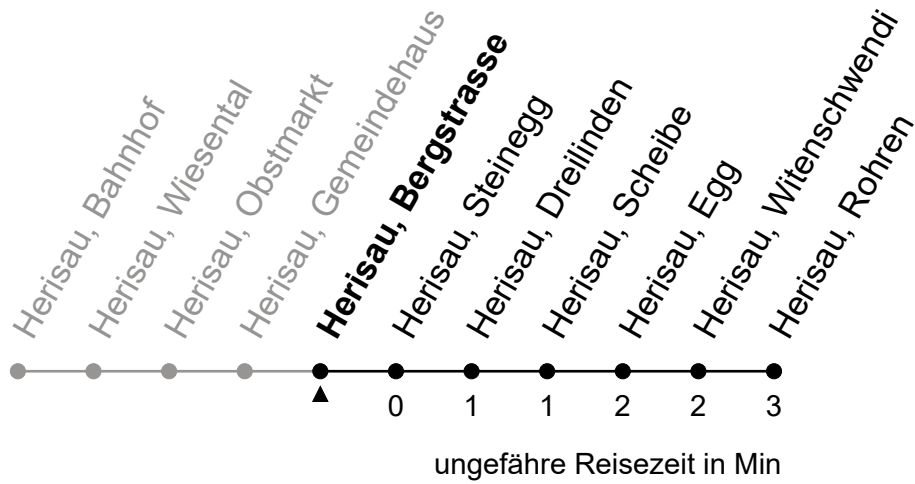

Herisau, Bergstrasse

Richtung Herisau, Rohren

Gültig von 12.12.2021 bis 10.12.2022

| 🕒 | Montag - Freitag | Samstag | Sonntag und allg. Feiertage | 🕒 |
|----|------------------|---------|-----------------------------|----|
| 5 | | | | 5 |
| 6 | 02 32 | 02 32 | | 6 |
| 7 | 02 32 | 02 32 | 32 | 7 |
| 8 | 02 32 | 02 32 | 32 | 8 |
| 9 | 02 32 | 02 32 | 32 | 9 |
| 10 | 02 32 | 02 32 | 32 | 10 |
| 11 | 02 32 | 02 32 | 32 | 11 |
| 12 | 02 32 | 02 32 | 32 | 12 |
| 13 | 02 32 | 02 32 | 32 | 13 |
| 14 | 02 32 | 02 32 | 32 | 14 |
| 15 | 02 32 | 02 32 | 32 | 15 |
| 16 | 02 32 | 02 32 | 32 | 16 |
| 17 | 02 32 | 02 32 | 32 | 17 |
| 18 | 02 32 | 02 32 | 32 | 18 |
| 19 | 02 32 | 02 32 | 32 | 19 |
| 20 | 02 32 | 02 32 | 32 | 20 |
| 21 | 02 | 02 | | 21 |
| 22 | | | | 22 |