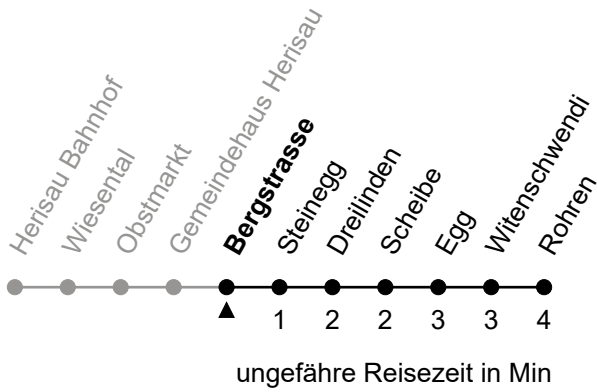

176

Bergstrasse

Echtzeit

Gültig vom 9.12.2018

Richtung Rohren

🕒	Montag - Freitag	Samstag	Sonntag und allg. Feiertage
5			
6	01 31	01 31	
7	01 31	01 31	31
8	01 31	01 31	31
9	01 31	01 31	31
10	01 31	01 31	31
11	01 31	01 31	31
12	01 31	01 31	31
13	01 31	01 31	31
14	01 31	01 31	31
15	01 31	01 31	31
16	01 31	01 31	31
17	01 31	01 31	31
18	01 31	01 31	31
19	01 31	01 31	31
20	01 31	01 31	31
21	01	01	
22			
23			
0			
1			

als Feiertage gelten: 1. Januar, Karfreitag, Ostermontag, Auffahrt, Pfingstmontag, 1. August, 25./26. Dezember
 Je nach Verkehrsaufkommen oder Witterung können Abweichungen vorkommen.
 Hunde sind tariflich Kindern ab 6 Jahren gleichgestellt.