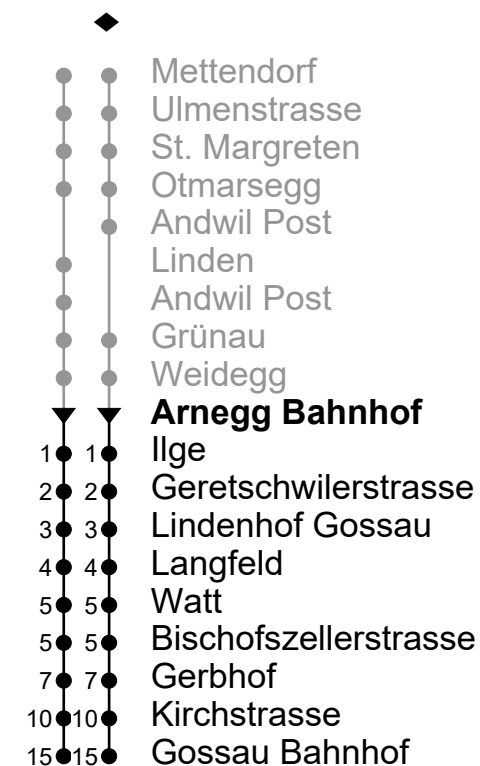

159

Arnegg Bahnhof

Richtung Andwil - Arnegg - Mettendorf

Gültig ab 9.12.2018

🕒	Montag - Freitag sowie 2.1. und 1.11.2019	Samstag	Sonn- und Feiertage
6	02 [♦] 32		
7	02 [♦] 32	02 [♦] 32	32
8	02 [♦] 32	02 [♦] 32	32
9	02 [♦] 32	02 [♦] 32	32
10	02 [♦] 32	02 [♦] 32	32
11	02 [♦] 32	02 [♦] 32	32
12	02 [♦] 32	02 [♦] 32	32
13	02 [♦] 32	02 [♦] 32	32
14	02 [♦] 32	02 [♦] 32	32
15	02 [♦] 32	02 [♦] 32	32
16	02 [♦] 32	02 [♦] 32	32
17	02 [♦] 32	02 [♦] 32	32
18	02 [♦] 32	02 [♦] 32	32
19	02 [♦] 32	02 [♦] 32	32
20	02 [♦] 32	32	32
21	32	32	32
22	32	32	32
23	32	32	32
0	32 ^e	32	

ungefähre Reisezeit in Minuten

^e Freitag und Nächte 31.12./1.1.; 18./19.4.; 30.4./1.5.; 29./30.5.; 31.7./1.8.; 31.10./1.11.

als Feiertage gelten: 1. Januar, Karfreitag, Ostermontag, Auffahrt, Pfingstmontag, 1. August, 25./26. Dezember

Je nach Verkehrsaufkommen oder Witterung können Abweichungen vorkommen.

Echtzeit - Fahrplan

Regiobus AG
Tannenstrasse 5
9200 Gossau

071 385 66 20

info@regiobus.ch
www.regiobus.ch

159

Arnegg Bahnhof

Richtung Andwil - Arnegg - Gossau Bahnhof

Gültig ab 9.12.2018

🕒	Montag - Freitag sowie 2.1. und 1.11.2019	Samstag	Sonn- und Feiertage
5	56		
6	26 56 [♦]	56 [♦]	
7	26 56 [♦]	26 56 [♦]	56
8	26 56 [♦]	26 56 [♦]	56
9	26 56 [♦]	26 56 [♦]	56
10	26 56 [♦]	26 56 [♦]	56
11	26 56 [♦]	26 56 [♦]	56
12	26 56 [♦]	26 56 [♦]	56
13	26 56 [♦]	26 56 [♦]	56
14	26 56 [♦]	26 56 [♦]	56
15	26 56 [♦]	26 56 [♦]	56
16	26 56 [♦]	26 56 [♦]	56
17	26 56 [♦]	26 56 [♦]	56
18	26 56 [♦]	26 56 [♦]	56
19	26 56 [♦]	56 [♦]	56
20	56 [♦]	56 [♦]	56
21	56 [♦]	56 [♦]	56
22	56 [♦]	56 [♦]	56
23	56 [♦]	56 [♦]	56