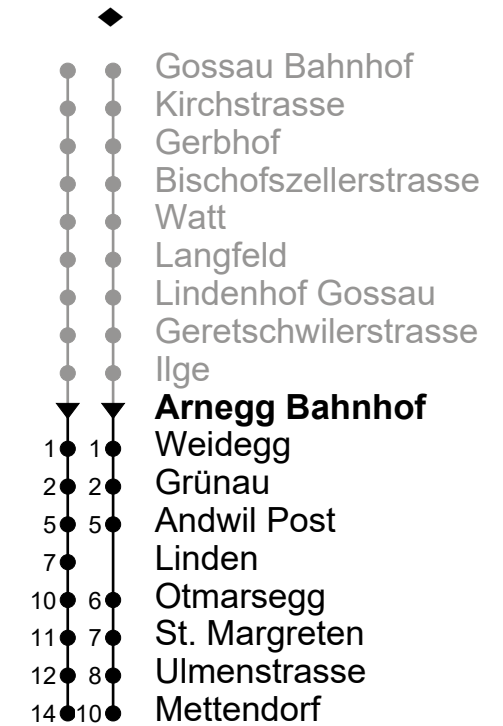

159

Arnegg Bahnhof

Richtung Andwil - Arnegg - Mettendorf

Gültig ab 9.12.2018

🕒	Montag - Freitag sowie 2.1. und 1.11.2019	Samstag	Sonn- und Feiertage
6	02 [♦] 32		
7	02 [♦] 32	02 [♦] 32	32
8	02 [♦] 32	02 [♦] 32	32
9	02 [♦] 32	02 [♦] 32	32
10	02 [♦] 32	02 [♦] 32	32
11	02 [♦] 32	02 [♦] 32	32
12	02 [♦] 32	02 [♦] 32	32
13	02 [♦] 32	02 [♦] 32	32
14	02 [♦] 32	02 [♦] 32	32
15	02 [♦] 32	02 [♦] 32	32
16	02 [♦] 32	02 [♦] 32	32
17	02 [♦] 32	02 [♦] 32	32
18	02 [♦] 32	02 [♦] 32	32
19	02 [♦] 32	02 [♦] 32	32
20	02 [♦] 32	32	32
21	32	32	32
22	32	32	32
23	32	32	32
0	32 ^e	32	

ungefähre Reisezeit in Minuten

^e Freitag und Nächte 31.12./1.1.; 18./19.4.; 30.4./1.5.; 29./30.5.; 31.7./1.8.; 31.10./1.11.

als Feiertage gelten: 1. Januar, Karfreitag, Ostermontag, Auffahrt, Pfingstmontag, 1. August, 25./26. Dezember

Je nach Verkehrsaufkommen oder Witterung können Abweichungen vorkommen.

Echtzeit - Fahrplan

Regiobus AG
Tannenstrasse 5
9200 Gossau

071 385 66 20

info@regiobus.ch
www.regiobus.ch

159

Arnegg Bahnhof

Richtung Andwil - Arnegg - Gossau Bahnhof

ungefähre Reisezeit in Minuten

als Feiertage gelten: 1. Januar, Karfreitag, Ostermontag, Auffahrt, Pfingstmontag, 1. August, 25./26. Dezember

Je nach Verkehrsaufkommen oder Witterung können Abweichungen vorkommen.