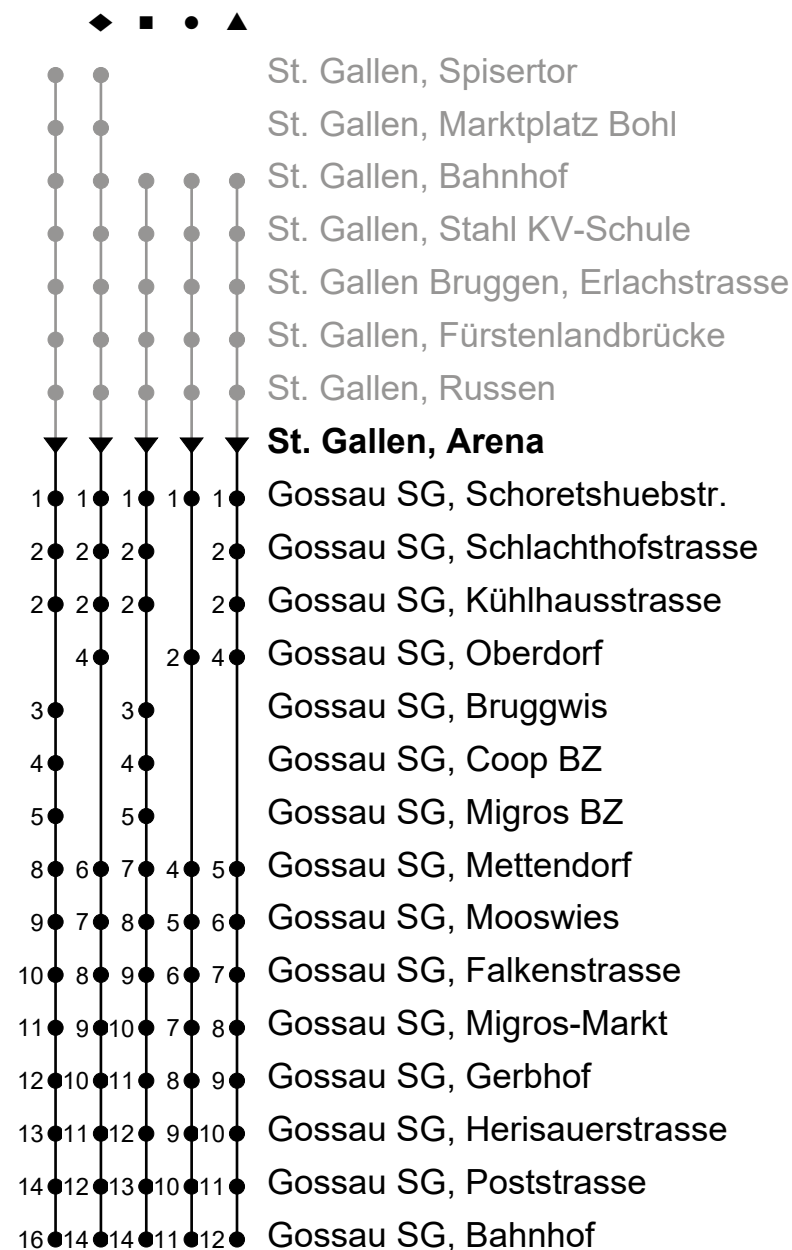

ungefähre Reisezeit in Minuten

**A** Fährt bis St. Gallen, Heiligkreuzstrasse; Frühkurs: verkehrt 4.05 Uhr ab Marktplatz Bohl als Rundkurs via Neudorf/R'str. - Heiligkreuzstrasse - Marktplatz Bohl bis Gossau Bhf, (verkehrt nicht via Spisertor)

ungefähre Reisezeit in Minuten

**A** Frühkurs 4.16 Uhr ab Heiligkreuzstrasse

**B** Linie 980 Nachtbus

**C** Linie 980 Nachtbus: Fahrt bis Gossau SG, Mettendorf

**b** Montag - Mittwoch / Freitag sowie 28. Mrz.

**d** nur Donnerstag, ohne 28. Mrz.

**e** Freitag sowie Nächte 28./29. Mrz., 30.

Apr./1. Mai, 8./9. Mai, 31. Jul./1. Aug. und 31. Okt./1. Nov.

**h** Nächte 31.Dez./1.Jan., 29./30. Mrz., 31.

Mrz./1. Apr., 9./10., 19./20. Mai und 1./2. Nov.