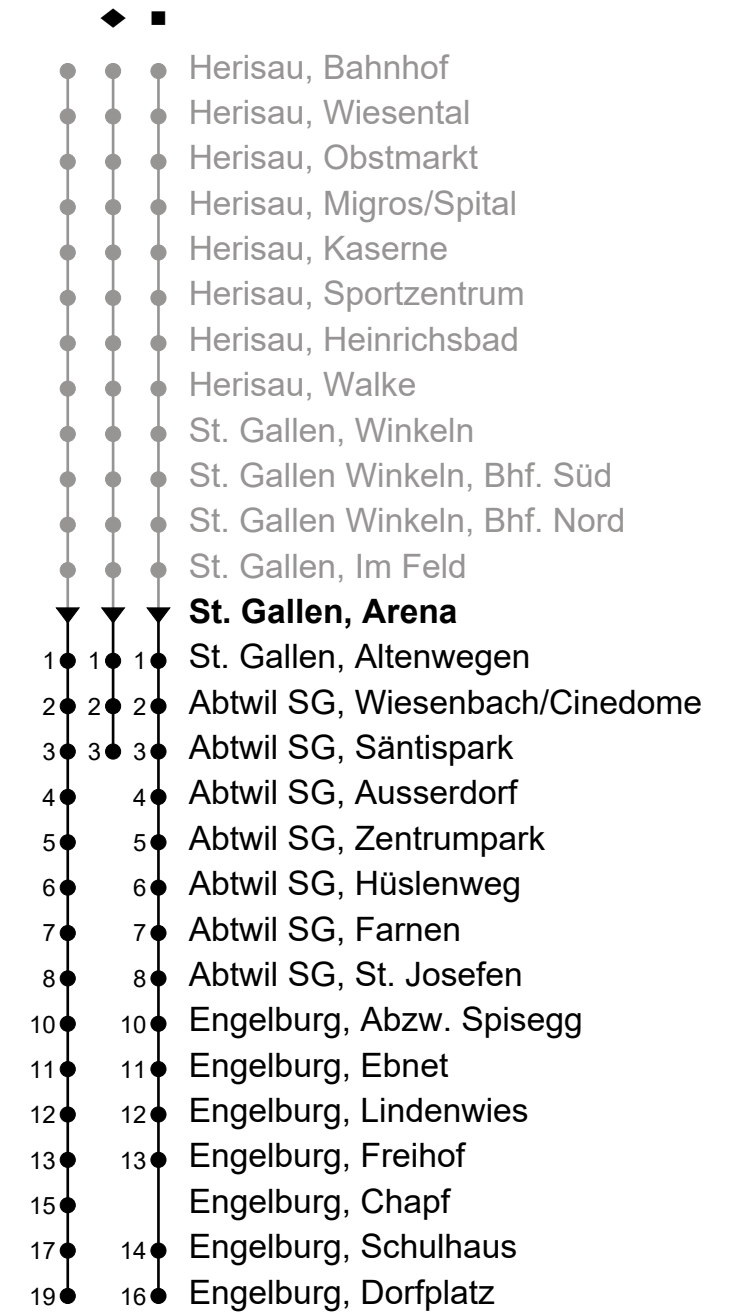

ungefähre Reisezeit in Minuten

**A** Fährt bis St. Gallen, Heiligkreuzstrasse; Frühkurs: verkehrt 4.05 Uhr ab Marktplatz Bohl als Rundkurs via Neudorf/R'str. - Heiligkreuzstrasse - Marktplatz Bohl bis Gossau Bhf, (verkehrt nicht via Spisertor)

# 158

St. Gallen, Arena

Richtung Engelburg, Dorfplatz

Gültig von 10.12.2023 bis 14.12.2024

🕒	Montag - Freitag sowie 2. Jan. und 1. Nov.	Samstag	Sonntag und allg. Feiertage	🕒
5	46			5
6	16 46			6
7	16 46	16 46		7
8	16 46	16 46	14 <sup>♦</sup>	8
9	16 46	16 46	14 <sup>♦</sup>	9
10	16 46	16 46	14 <sup>♦</sup>	10
11	16 46	16 46	14 <sup>♦</sup>	11
12	16 46	16 46	14 <sup>♦</sup>	12
13	16 46	16 46	14 <sup>♦</sup>	13
14	16 46	16 46	14 <sup>♦</sup>	14
15	16 46	16 46	14 <sup>♦</sup>	15
16	16 46 <sup>■</sup>	16 46	14 <sup>♦</sup>	16
17	16 46	16	14 <sup>♦</sup>	17
18	16 46	14 <sup>♦</sup>	14 <sup>♦</sup>	18
19	16 46	14 <sup>♦</sup>	14 <sup>♦</sup>	19
20	14 <sup>♦</sup> <sub>b</sub> 16 <sup>d</sup> 46 <sup>d</sup>	14 <sup>♦</sup>	14 <sup>♦</sup>	20
21	14 <sup>♦</sup> <sub>b</sub> 16 <sup>d</sup>	14 <sup>♦</sup>	14 <sup>♦</sup>	21
22	14 <sup>♦</sup>	14 <sup>♦</sup>		22
23	14 <sup>♦</sup>	14 <sup>♦</sup>		23
0	14 <sup>♦</sup> <sub>e</sub>	14 <sup>♦</sup>		0