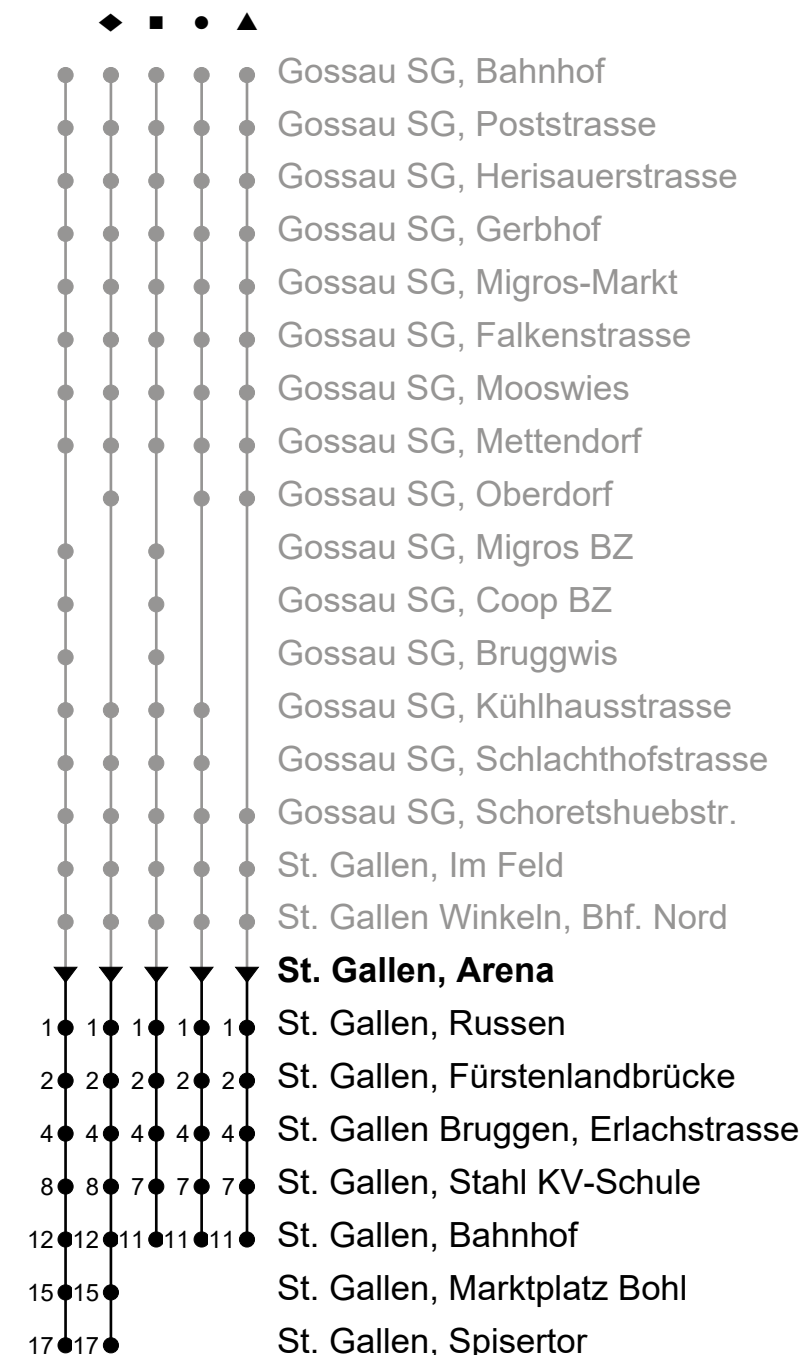

ungefähre Reisezeit in Minuten

**A** Fährt bis St. Gallen, Heiligkreuzstrasse; Frühkurs: verkehrt 4.05 Uhr ab Marktplatz Bohl als Rundkurs via Neudorf/R'str. - Heiligkreuzstrasse - Marktplatz Bohl bis Gossau Bhf, (verkehrt nicht via Spisertor)