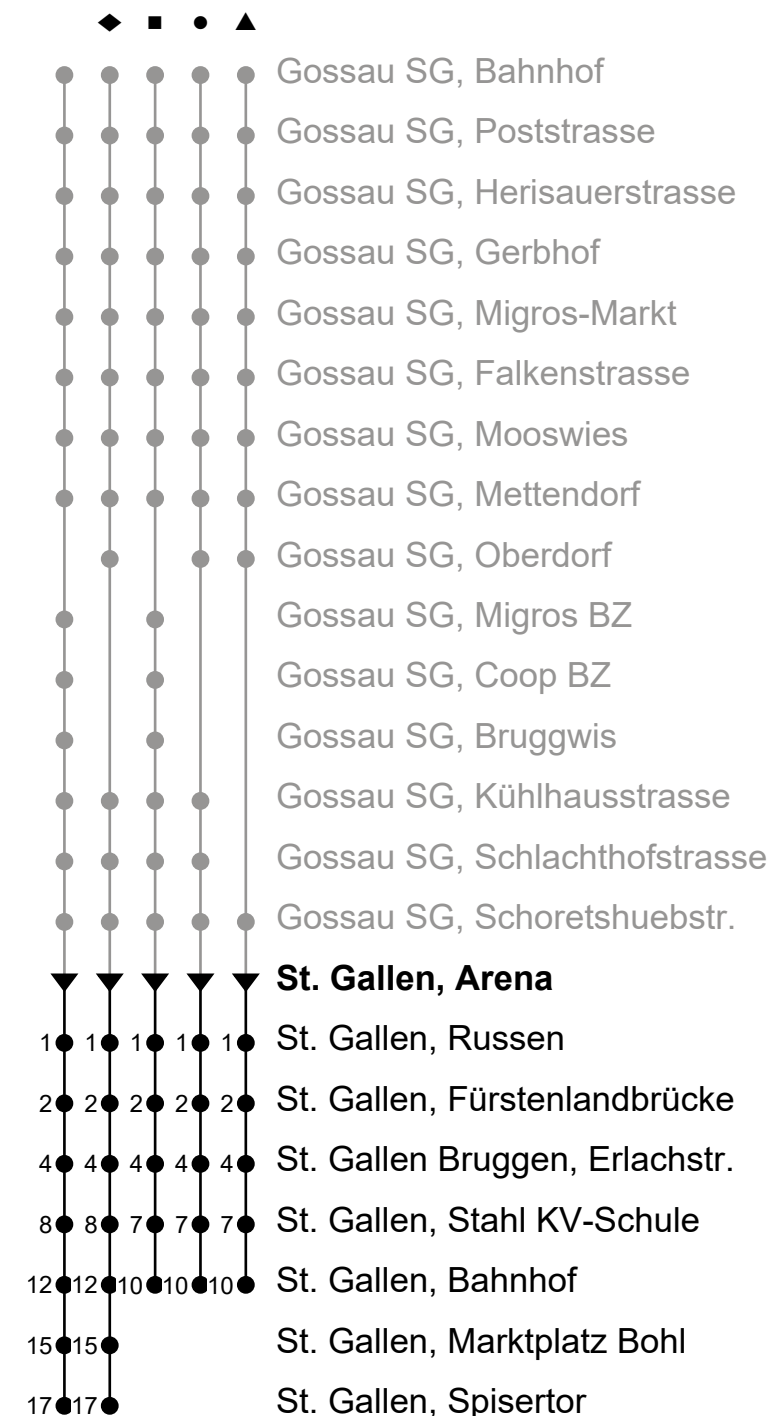

St. Gallen, Arena

Gültig von 11.12.2022 bis 9.12.2023

Richtung St. Gallen Bahnhof - Spisertor

🕒	Montag - Freitag sowie 2. Jan., ohne 1. Nov.	Samstag	Sonntag und allg. Feiertage sowie 1. Nov.
3	51 _A		
4			
5	14 24 34 44 54	14	
6	04 [♦] 14 24 34 44 54	34	
7	04 [♦] 14 24 34 44 54	04 [♦] 24 34 44 54	04 [▲] 35 [■]
8	04 [♦] 14 24 34 44 54	04 [♦] 14 24 34 44 54	04 [▲] 35 [■]
9	04 [♦] 14 24 34 44 54	04 [♦] 14 24 34 44 54	04 [▲] 35 [■]
10	04 [♦] 14 24 34 44 54	04 [♦] 14 24 34 44 54	04 [▲] 35 [■]
11	04 [♦] 14 24 34 44 54	04 [♦] 14 24 34 44 54	04 [▲] 35 [■]
12	04 [♦] 14 24 34 44 54	04 [♦] 14 24 34 44 54	04 [▲] 35 [■]
13	04 [♦] 14 24 34 44 54	04 [♦] 14 24 34 44 54	04 [▲] 35 [■]
14	04 [♦] 14 24 34 44 54	04 [♦] 14 24 34 44 54	04 [▲] 35 [■]
15	04 [♦] 14 24 34 44 54	04 [♦] 14 24 34 44 54	04 [▲] 35 [■]
16	04 [♦] 14 24 34 44 54	04 [♦] 14 24 34 44 54	04 [▲] 35 [■]
17	04 [♦] 14 24 34 44 54	04 [♦] 14 24 34	04 [▲] 35 [■]
18	04 [♦] 14 24 34 44 54	05 [°] 35 [■]	04 [▲] 35 [■]
19	04 [♦] 14 24 34 44 54	05 [°] 35 [■]	04 [▲] 35 [■]
20	04 ^d ♦ 14 ^b 14 ^d 24 ^d 34 ^d 35 ^b 44 ^d 56 ^d	05 [°] 35 [■]	04 [▲]
21	05 [°] 16 ^d 35 [■]	05 [°] 35 [■]	04 [▲]
22	05 [°] 35 [■]	05 [°] 35 [■]	04 [▲]
23	05 [°]	05 [°] 35 [■]	
0	05 [°] 26 ^e	05 [°] 26 ^f	26 ^k

A Frühkurs via Neudorf/R'str., (verkehrt nicht via Spisertor); fährt bis St. Gallen, Heiligkreuzstrasse
B fährt bis St. Gallen, Bahnhof
b Montag - Mittwoch / Freitag sowie 6. Apr.
d nur Donnerstag, ohne 6. Apr.
e Freitag sowie Nächte 6./7. Apr., 17./18. Mai, 31. Jul./1. Aug. und 31. Okt./1. Nov.
f Sa, ohne 24./25. Dez.
k Nächte 7./8., 9./10. Apr., 30. Apr./1. Mai, 18./19., 28./29. Mai