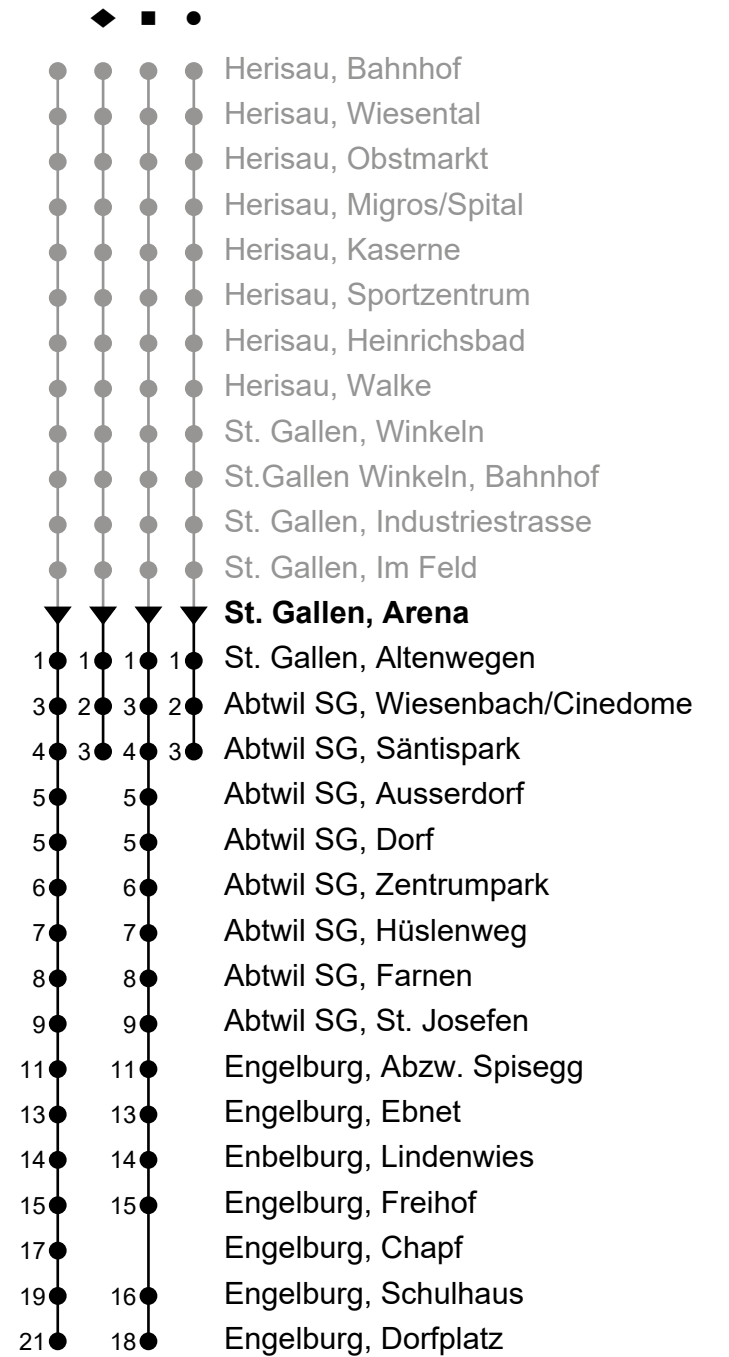

A Frühkurs via Neudorf/R'str., (verkehrt nicht via Spisertor); fährt bis St. Gallen, Heiligkreuzstrasse
B fährt bis St. Gallen, Bahnhof
b Montag - Mittwoch / Freitag sowie 6. Apr.
d nur Donnerstag, ohne 6. Apr.
e Freitag sowie Nächte 6./7. Apr., 17./18. Mai, 31. Jul./1. Aug. und 31. Okt./1. Nov.
f Sa, ohne 24./25. Dez.
k Nächte 7./8., 9./10. Apr., 30. Apr./1. Mai, 18./19., 28./29. Mai

ungefähre Reisezeit in Minuten

A Linie Nachtbus: Fährt bis Gossau SG, Bahnhof

b Montag - Mittwoch / Freitag sowie 6. Apr.

d nur Donnerstag, ohne 6. Apr.

e Freitag sowie Nächte 6./7. Apr., 17./18. Mai, 31. Jul./1. Aug. und 31. Okt./1. Nov.

Echtzeit - Fahrplan

071 385 66 20

info@regiobus.ch
www.regiobus.ch

Regiobus AG
Tannenstrasse 5
9200 Gossau SG 2

158

St. Gallen, Arena

Richtung Engelburg, Dorfplatz

Gültig von 11.12.2022 bis 9.12.2023

🕒	Montag - Freitag sowie 2. Jan. und 1. Nov.	Samstag	Sonntag und allg. Feiertage	🕒
5	44			5
6	14 44			6
7	14 44	14 44		7
8	14 44	14 44	13 [♦]	8
9	14 44	14 44	13 [♦]	9
10	14 44	14 44	13 [♦]	10
11	14 44	14 44	13 [♦]	11
12	14 44	14 44	13 [♦]	12
13	14 44	14 44	13 [♦]	13
14	14 44	14 44	13 [♦]	14
15	14 44	14 44	13 [♦]	15
16	14 44 [■]	14 44	13 [♦]	16
17	14 44	14	13 [♦]	17
18	14 44	13 [♦]	13 [♦]	18
19	14 44	13 [♦]	13 [♦]	19
20	14 ^b 14 ^d 44 ^d	13 [♦]	13 [♦]	20
21	13 ^b 14 ^d	13 [♦]	13 [♦]	21
22	13 [♦]	13 [♦]		22
23	13 [♦]	13 [♦]		23
0	13 ^e	13 [♦]		0