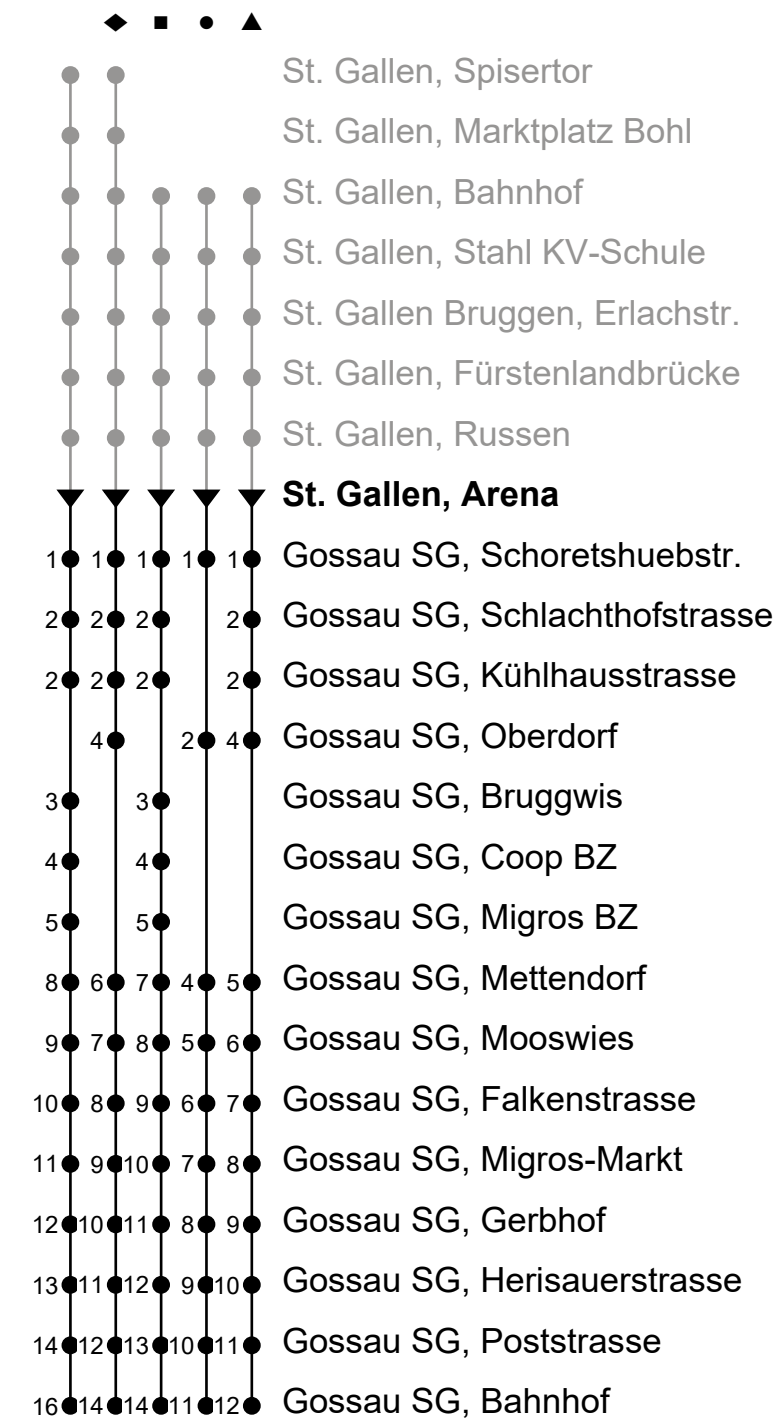

Echtzeit - Fahrplan

071 385 66 20

info@regiobus.ch
www.regiobus.ch

Regiobus AG
Tannenstrasse 5
9200 Gossau SG 2

St. Gallen, Arena

Richtung Gossau Bahnhof

Gültig von 11.12.2022 bis 9.12.2023

🕒	Montag - Freitag sowie 2. Jan., ohne 1. Nov.	Samstag	Sonntag und allg. Feiertage sowie 1. Nov.
4	41 _A		
5	49	54	
6	04 14 24 34 44 54 [♦]		
7	04 14 24 34 44 54 [♦]	14 [♦] 44	28 [■] 58 [°]
8	04 14 24 34 44 54 [♦]	04 14 24 34 44 54 [♦]	28 [■] 58 [°]
9	04 14 24 34 44 54 [♦]	04 14 24 34 44 54 [♦]	28 [■] 58 [°]
10	04 14 24 34 44 54 [♦]	04 14 24 34 44 54 [♦]	28 [■] 58 [°]
11	04 14 24 34 44 54 [♦]	04 14 24 34 44 54 [♦]	28 [■] 58 [°]
12	04 14 24 34 44 54 [♦]	04 14 24 34 44 54 [♦]	28 [■] 58 [°]
13	04 14 24 34 44 54 [♦]	04 14 24 34 44 54 [♦]	28 [■] 58 [°]
14	04 14 24 34 44 54 [♦]	04 14 24 34 44 54 [♦]	28 [■] 58 [°]
15	04 14 24 34 44 54 [♦]	04 14 24 34 44 54 [♦]	28 [■] 58 [°]
16	04 14 24 34 44 54 [♦]	04 14 24 34 44 54 [♦]	28 [■] 58 [°]
17	04 14 24 34 44 54 [♦]	04 14 24 34 44 54 [♦]	28 [■] 58 [°]
18	04 14 24 34 44 54 [♦]	04 14 28 [■] 58 [▲]	28 [■] 58 [°]
19	04 14 24 34 44 54 [♦]	28 [■] 58 [▲]	28 [■] 58 [°]
20	04 14 24 34 44 ^d 54 ^d 58 ^b ▲	28 [■] 58 [▲]	28 [°]
21	04 ^d 14 ^d 24 ^d 28 ^b 34 ^d 44 ^d 53 ^d 58 [▲]	28 [■] 58 [▲]	28 [°]
22	28 [■] 58 [▲]	28 [■] 58 [▲]	28 [°]
23	28 [■]	28 [■] 58 [▲]	
0	28 [■] 50 ^e	28 [■] 50 ^f	50 ^k
1	27 ^e _B	27 ^f _B	27 ^k _B
2	05 ^e _B	05 ^f _B	05 ^k _B
3	15 ^e _B 48 ^e _C	15 ^f _B 48 ^f _C	15 ^k _B 48 ^k _C

ungefähre Reisezeit in Minuten

A Frühkurs 4.16 Uhr ab Heiligkreuzstrasse
B Linie Nachtbus
C Linie Nachtbus: Fährt bis Gossau SG, Mettendorf

b Montag - Mittwoch / Freitag sowie 6. Apr.
d nur Donnerstag, ohne 6. Apr.
e Freitag sowie Nächte 6./7. Apr., 17./18. Mai, 31. Jul./1. Aug. und 31. Okt./1. Nov.