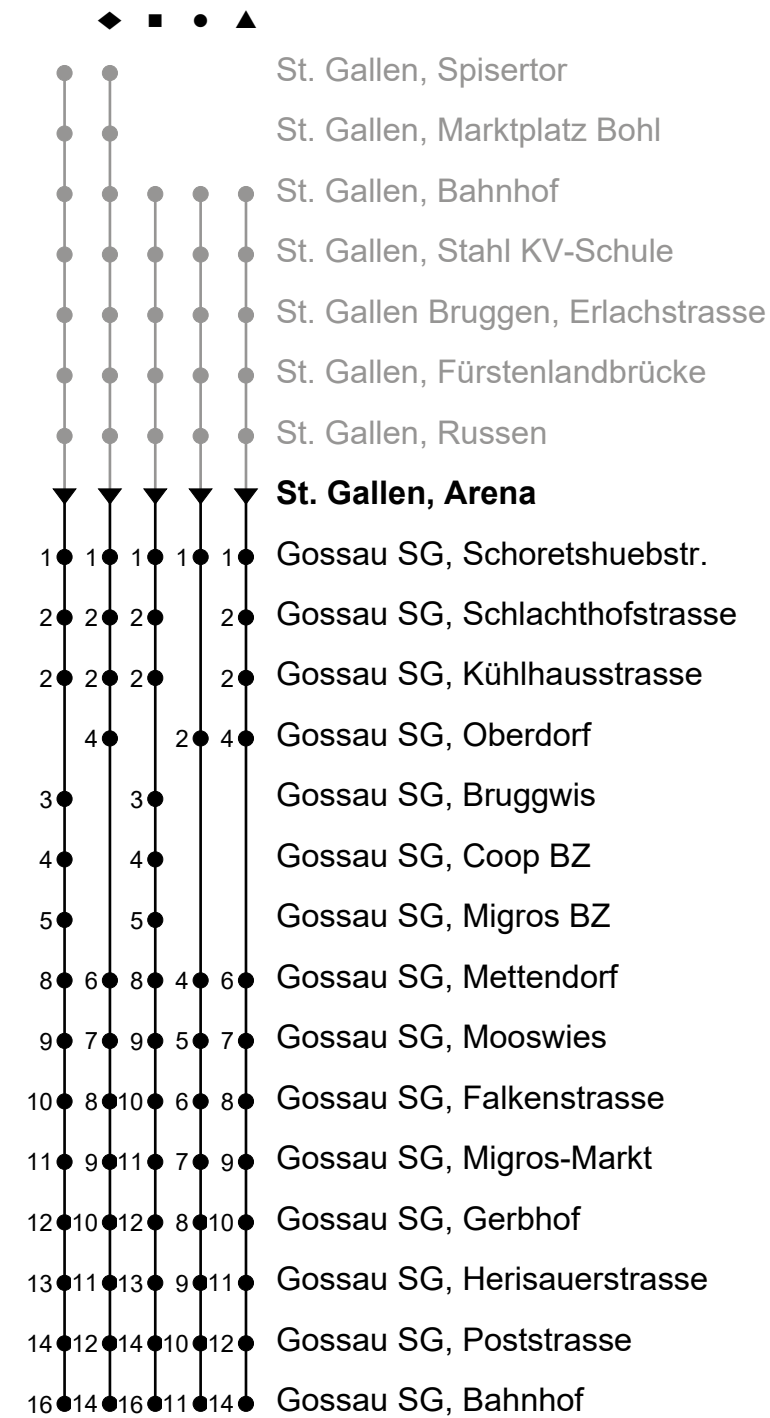

e Freitag sowie Nächte 14./15. Apr., 25./26.

Mai und 31. Okt./1. Nov., ohne 24./25. Dez.

k Nächte 1./2. Jan., 15./16., 17./18. Apr., 26./27. Mai, 5./6. Juni und 31. Jul./1. Aug.

Je nach Verkehrsaufkommen oder Witterung können Abweichungen vorkommen.

Echtzeit - Fahrplan

St. Gallen, Arena

Richtung Gossau Bahnhof

Gültig von 12.12.2021 bis 10.12.2022

🕒	Montag - Freitag, ohne 1. Nov.	Samstag	Sonntag und allg. Feiertage sowie 1. Nov.
4	41 _A		
5	49	54	
6	04 14 24 34 44 54 [♦]		
7	04 14 24 34 44 54 [♦]	14 [♦] 44	28 [■] 58 [°]
8	04 14 24 34 44 54 [♦]	04 14 24 34 44 54 [♦]	28 [■] 58 [°]
9	04 14 24 34 44 54 [♦]	04 14 24 34 44 54 [♦]	28 [■] 58 [°]
10	04 14 24 34 44 54 [♦]	04 14 24 34 44 54 [♦]	28 [■] 58 [°]
11	04 14 24 34 44 54 [♦]	04 14 24 34 44 54 [♦]	28 [■] 58 [°]
12	04 14 24 34 44 54 [♦]	04 14 24 34 44 54 [♦]	28 [■] 58 [°]
13	04 14 24 34 44 54 [♦]	04 14 24 34 44 54 [♦]	28 [■] 58 [°]
14	04 14 24 34 44 54 [♦]	04 14 24 34 44 54 [♦]	28 [■] 58 [°]
15	04 14 24 34 44 54 [♦]	04 14 24 34 44 54 [♦]	28 [■] 58 [°]
16	04 14 24 34 44 54 [♦]	04 14 24 34 44 54 [♦]	28 [■] 58 [°]
17	04 14 24 34 44 54 [♦]	04 14 24 34 44 54 [♦]	28 [■] 58 [°]
18	04 14 24 34 44 54 [♦]	04 14 28 [■] 58 [▲]	28 [■] 58 [°]
19	04 14 24 34 44 54 [♦]	28 [■] 58 [▲]	28 [■] 58 [°]
20	04 14 24 34 44 ^d 54 ^d 58 ^b ▲	28 [■] 58 [▲]	28 [°]
21	04 ^d 14 ^d 24 ^d 28 ^b ■ 34 ^d ■ 44 ^d 53 ^d 58 [▲]	28 [■] 58 [▲]	28 [°]
22	28 [■] 58 [▲]	28 [■] 58 [▲]	28 [°]
23	28 [■]	28 [■] 58 [▲]	
0	28 [■] 50 ^e •	28 [■] 50 [°]	50 ^k •
1	27 ^e _B	27 _B	27 ^k _B
2	05 ^e _B	05 _B	05 ^k _B
3	15 ^e _B 48 ^e _C	15 _B 48 _C	15 ^k _B 48 ^k _C

ungefähre Reisezeit in Minuten

A Frühkurs 4.16 Uhr ab Heiligkreuzstrasse
B Linie Nachtbus
C Linie Nachtbus: Fährt bis Gossau SG, Mettendorf

b Montag - Mittwoch / Freitag sowie 14. Apr.
d nur Donnerstag, ohne 14. Apr.
e Freitag sowie Nächte 14./15. Apr., 25./26. Mai und 31. Okt./1. Nov., ohnw 24./25. Dez.