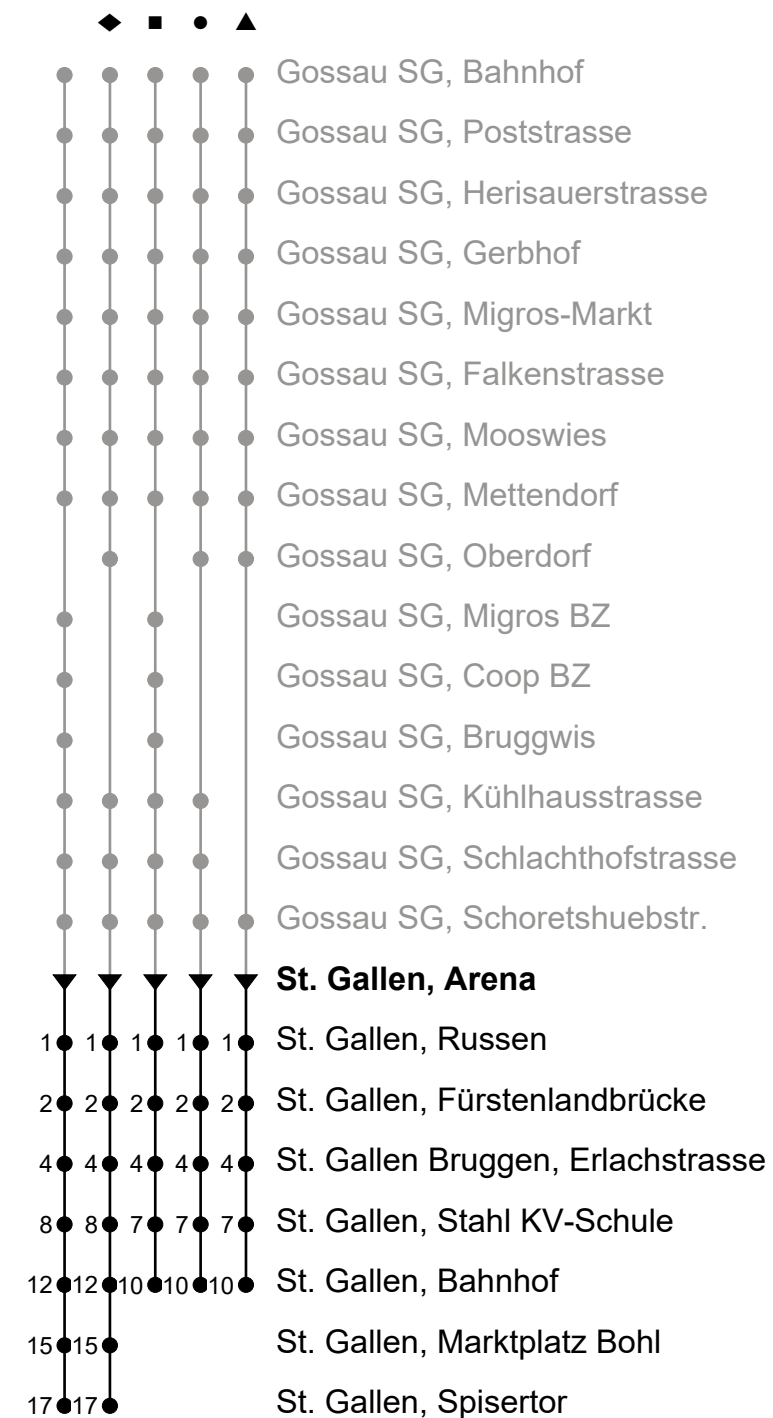

St. Gallen, Arena

Gültig von 12.12.2021 bis 10.12.2022

Richtung St. Gallen Bahnhof - Spisertor

🕒	Montag - Freitag, ohne 1. Nov.	Samstag	Sonntag und allg. Feiertage sowie 1. Nov.
3	51 _A		
4			
5	14 24 34 44 54	14	
6	04 [♦] 14 24 34 44 54	34	
7	04 [♦] 14 24 34 44 54	04 [♦] 24 34 44 54	04 [▲] 35 [■]
8	04 [♦] 14 24 34 44 54	04 [♦] 14 24 34 44 54	04 [▲] 35 [■]
9	04 [♦] 14 24 34 44 54	04 [♦] 14 24 34 44 54	04 [▲] 35 [■]
10	04 [♦] 14 24 34 44 54	04 [♦] 14 24 34 44 54	04 [▲] 35 [■]
11	04 [♦] 14 24 34 44 54	04 [♦] 14 24 34 44 54	04 [▲] 35 [■]
12	04 [♦] 14 24 34 44 54	04 [♦] 14 24 34 44 54	04 [▲] 35 [■]
13	04 [♦] 14 24 34 44 54	04 [♦] 14 24 34 44 54	04 [▲] 35 [■]
14	04 [♦] 14 24 34 44 54	04 [♦] 14 24 34 44 54	04 [▲] 35 [■]
15	04 [♦] 14 24 34 44 54	04 [♦] 14 24 34 44 54	04 [▲] 35 [■]
16	04 [♦] 14 24 34 44 54	04 [♦] 14 24 34 44 54	04 [▲] 35 [■]
17	04 [♦] 14 24 34 44 54	04 [♦] 14 24 34	04 [▲] 35 [■]
18	04 [♦] 14 24 34 44 54	05 [•] 35 [■]	04 [▲] 35 [■]
19	04 [♦] 14 24 34 44 54	05 [•] 35 [■]	04 [▲] 35 [■]
20	04 ^d ♦ 14 ^b 14 ^d 24 ^d 34 ^d 35 ^b ■ 44 ^d 56 ^d	05 [•] 35 [■]	04 [▲]
21	05 [•] 16 ^d 35 [■]	05 [•] 35 [■]	04 [▲]
22	05 [•] 35 [■]	05 [•] 35 [■]	04 [▲]
23	05 [•]	05 [•] 35 [■]	
0	05 [•] 26 ^e ▲	05 [•] 26 [▲]	26 ^k ▲

A Frühkurs via Neudorf/R'str., (verkehrt nicht via Spisertor); fährt bis St. Gallen, Heiligkreuzstrasse

B fährt bis St. Gallen, Bahnhof

b Montag - Mittwoch / Freitag sowie 14. Apr.

d nur Donnerstag, ohne 14. Apr.

e Freitag sowie Nächte 14./15. Apr., 25./26.

Mai und 31. Okt./1. Nov., ohne 24./25. Dez.

k Nächte 1./2. Jan., 15./16., 17./18. Apr., 26./27. Mai, 5./6. Juni und 31. Jul./1. Aug.

Je nach Verkehrsaufkommen oder Witterung können Abweichungen vorkommen.