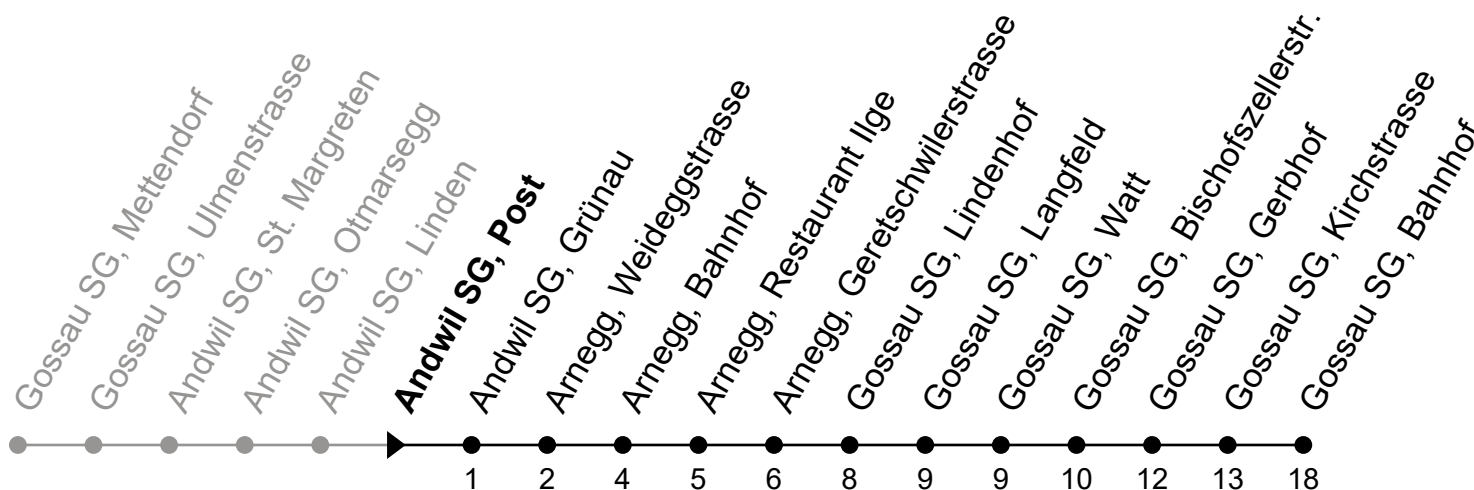

159

Andwil SG, Post

Richtung Arnegg, Bahnhof - Gossau SG, Bahnhof

Gültig von 11.12.2022 bis 9.12.2023

ungefähre Reisezeit in Min

🕒	Montag - Freitag sowie 2. Jan. und 1. Nov.	Samstag	Sonntag und allg. Feiertage	🕒
5	51			5
6	21 51	51		6
7	21 51	21 51	51	7
8	21 51	21 51	51	8
9	21 51	21 51	51	9
10	21 51	21 51	51	10
11	21 51	21 51	51	11
12	21 51	21 51	51	12
13	21 51	21 51	51	13
14	21 51	21 51	51	14
15	21 51	21 51	51	15
16	21 51	21 51	51	16
17	21 51	21 51	51	17
18	21 51	21 51	51	18
19	21 51	51	51	19
20	51	51	51	20
21	51	51	51	21
22	55	55	55	22
23	55	55	55	23
0				0
1	08 _{Ae}	08 _{Af}	08 _{Ak}	1
2	04 _{Be}	04 _{Bf}	04 _{Bk}	2

A = Linie Nachtbus: Fährt via Mooswies - Gossau SG, Bahnhof

B = Linie Nachtbus: Fährt via Mooswies-Andwil-Ulmenstrasse; fährt bis Gossau SG, Ulmenstrasse

e = Freitag sowie Nächte 6./7. Apr., 17./18. Mai, 31. Jul./1. Aug. und 31. Okt./1. Nov.