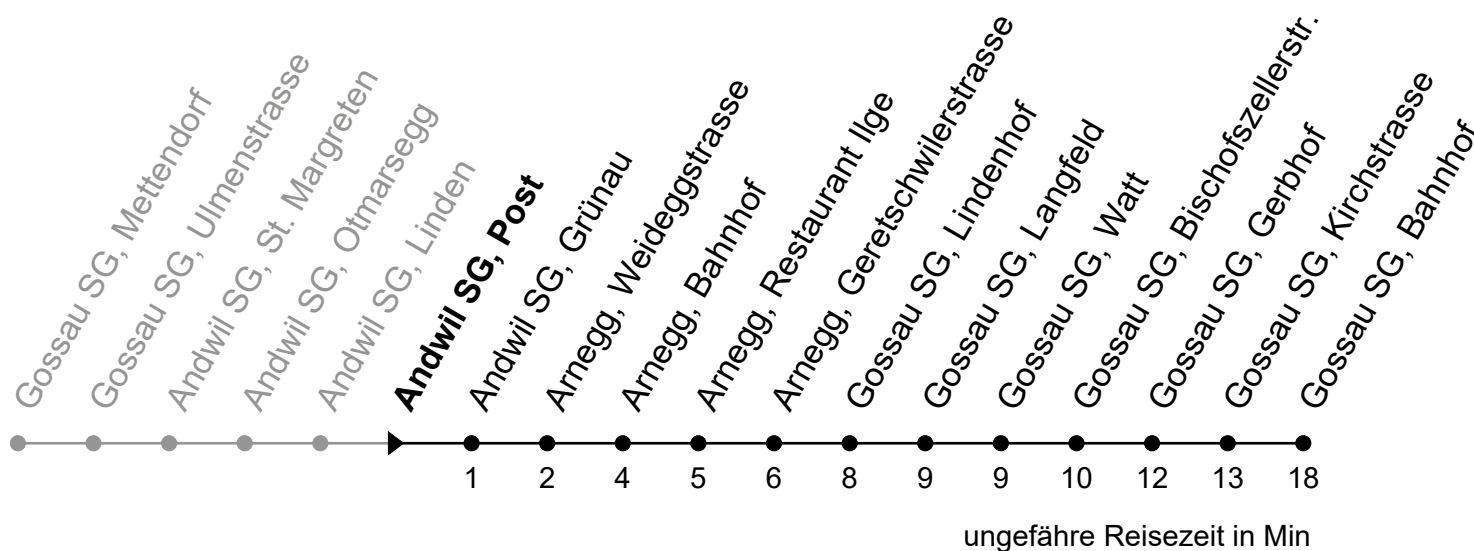

159

Andwil SG, Post

Richtung Arnegg, Bahnhof - Gossau SG, Bahnhof

Gültig von 12.12.2021 bis 10.12.2022

🕒	Montag - Freitag sowie 1. Nov.	Samstag	Sonntag und allg. Feiertage	🕒
5	51			5
6	21 51	51		6
7	21 51	21 51	51	7
8	21 51	21 51	51	8
9	21 51	21 51	51	9
10	21 51	21 51	51	10
11	21 51	21 51	51	11
12	21 51	21 51	51	12
13	21 51	21 51	51	13
14	21 51	21 51	51	14
15	21 51	21 51	51	15
16	21 51	21 51	51	16
17	21 51	21 51	51	17
18	21 51	21 51	51	18
19	21 51	51	51	19
20	51	51	51	20
21	51	51	51	21
22	55	55	55	22
23	55	55	55	23
0				0
1	08 _{Ae}	08 _A	08 _{Ak}	1
2	04 _{Be}	04 _B	04 _{Bk}	2

A = Linie Nachtbus: Fährt via Mooswies - Gossau SG, Bahnhof

B = Linie Nachtbus: Fährt via Mooswies-Andwil-Ulmenstrasse; fährt bis Gossau SG, Ulmenstrasse

e = Freitag sowie Nächte 14./15. Apr., 25./26. Mai und 31. Okt./1. Nov., ohne 24./25. Dez.