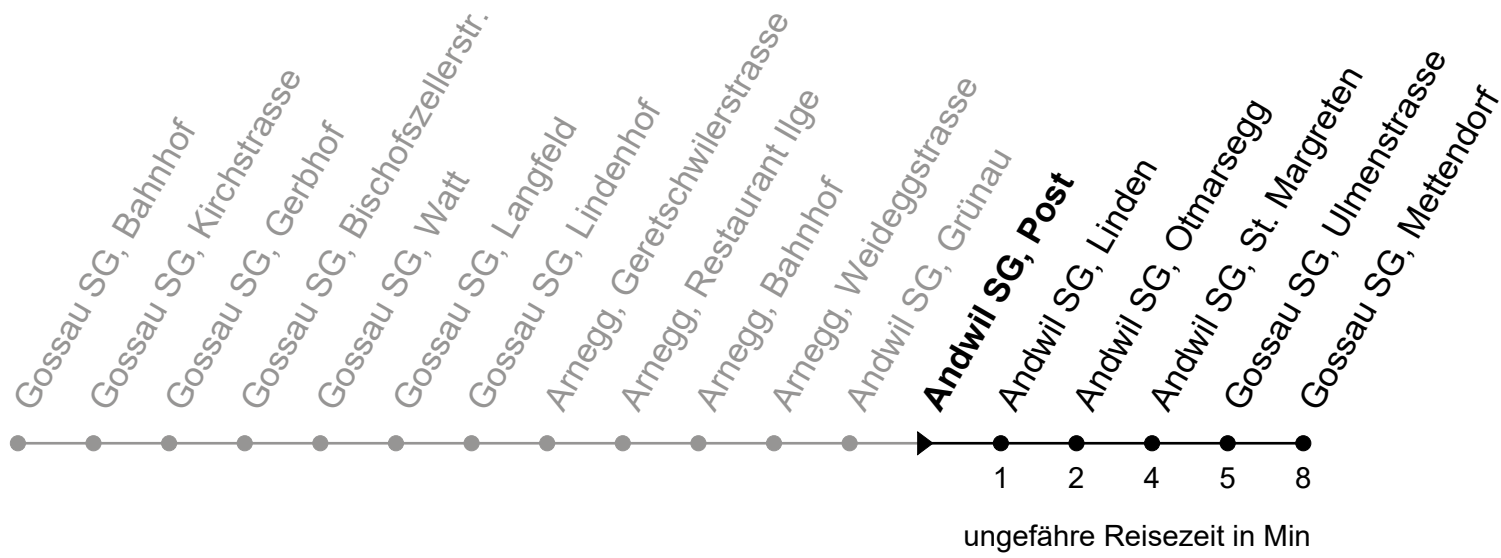

Echtzeit - Fahrplan

071 385 66 20

info@regiobus.ch
www.regiobus.ch

Regiobus AG
Tannenstrasse 5
9200 Gossau SG 2

159

Andwil SG, Post

Richtung Gossau SG, Mettendorf

Gültig von 12.12.2021 bis 10.12.2022