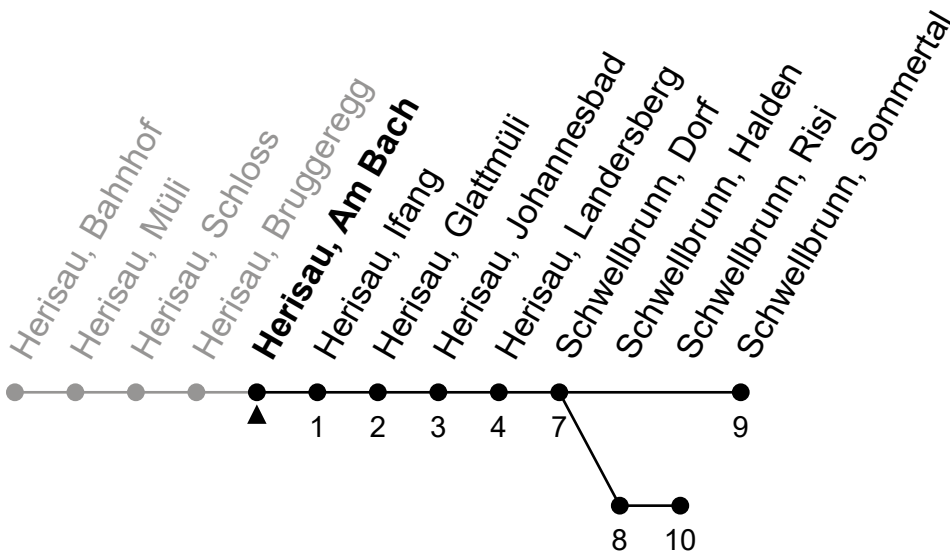

Richtung Schwellbrunn, Risi

Gültig von 11.12.2022 bis 9.12.2023

ungefähre Reisezeit in Min

🕒	Montag - Freitag	Samstag	Sonntag und allg. Feiertage	🕒
5	32			5
6	00 [♦] 27 [♦]	13 [♦] 49 _A		6
7	13 49 _A	13 49 _A	13	7
8	13 [♦] 49 _A	13 [♦] 49 _A	13 [♦]	8
9	13 49 _A	13 49 _A	13	9
10	13 [♦] 49 _A	13 [♦] 49 _A	13 [♦]	10
11	13 49 _A	13 49 _A	13	11
12	07 [♦] 40 [♦]	13 [♦] 49 _A	13 [♦]	12
13	13 49 _A	13 49 _A	13	13
14	13 [♦] 49 _A	13 [♦] 49 _A	13 [♦]	14
15	13 49 _A	13 49 _A	13	15
16	13 [♦] 49 _A	13 [♦] 49 _A	13 [♦]	16
17	19 52 [♦]	13 49 _A	13	17
18	29	13 [♦] 49 _A	13 [♦]	18
19	13 [♦] 52	13 52	13	19
20				20
21				21
22				22