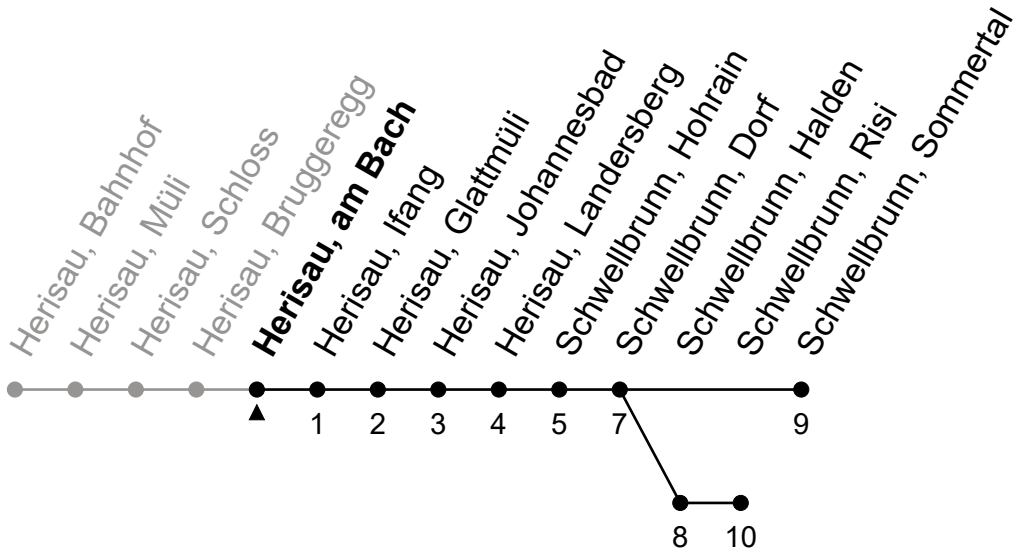

Richtung Schwellbrunn, Risi

Gültig von 12.12.2021 bis 10.12.2022

ungefähre Reisezeit in Min

🕒	Montag - Freitag	Samstag	Sonntag und allg. Feiertage	🕒
5	32			5
6	00 [♦] 27 [♦]	13 [♦] 49 _A		6
7	13 49 _A	13 49 _A	13	7
8	13 [♦] 49 _A	13 [♦] 49 _A	13 [♦]	8
9	13 49 _A	13 49 _A	13	9
10	13 [♦] 49 _A	13 [♦] 49 _A	13 [♦]	10
11	13 49 _A	13 49 _A	13	11
12	07 [♦] 40 [♦]	13 [♦] 49 _A	13 [♦]	12
13	13 49 _A	13 49 _A	13	13
14	13 [♦] 49 _A	13 [♦] 49 _A	13 [♦]	14
15	13 49 _A	13 49 _A	13	15
16	13 [♦] 49 _A	13 [♦] 49 _A	13 [♦]	16
17	19 52 [♦]	13 49 _A	13	17
18	29	13 [♦] 49 _A	13 [♦]	18
19	13 [♦] 52	13 52	13	19
20				20
21				21
22				22