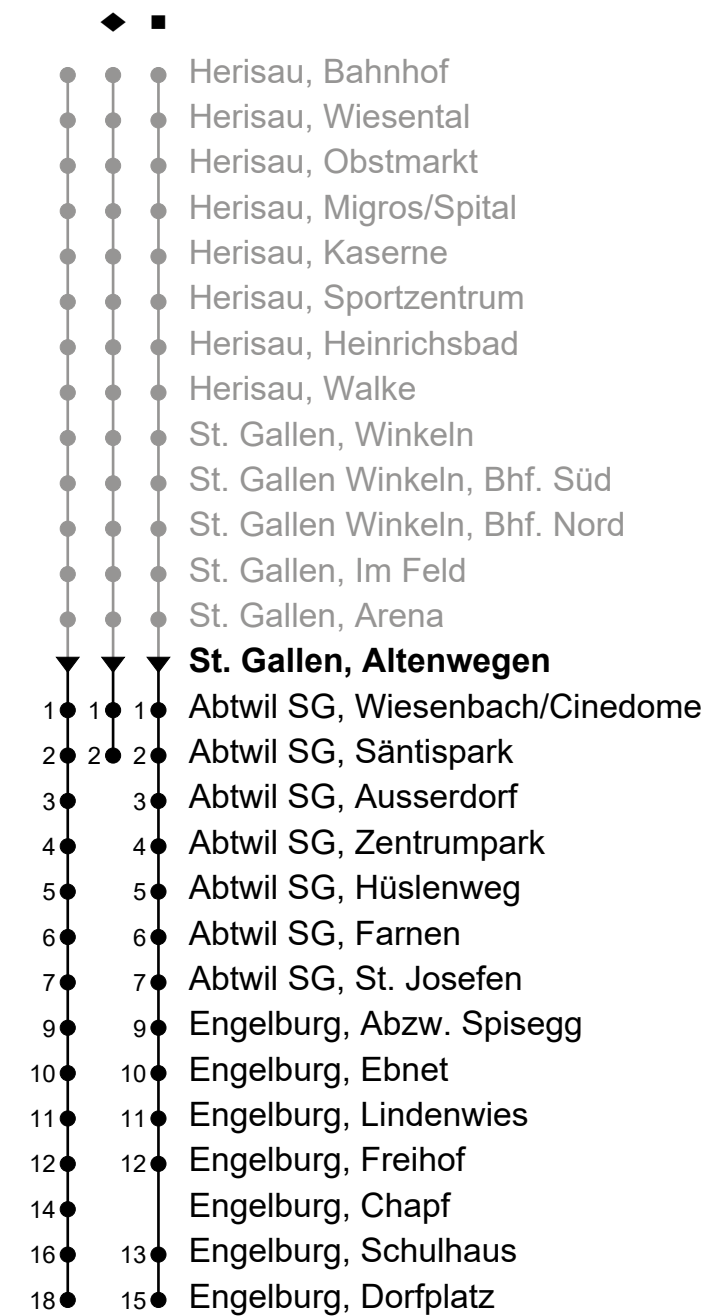

158

St. Gallen, Altenwegen

Richtung Engelburg, Dorfplatz

Gültig von 10.12.2023 bis 14.12.2024

🕒	Montag - Freitag sowie 2. Jan. und 1. Nov.	Samstag	Sonntag und allg. Feiertage	🕒
5	47			5
6	17 47			6
7	17 47	17 47		7
8	17 47	17 47	15 [♦]	8
9	17 47	17 47	15 [♦]	9
10	17 47	17 47	15 [♦]	10
11	17 47	17 47	15 [♦]	11
12	17 47	17 47	15 [♦]	12
13	17 47	17 47	15 [♦]	13
14	17 47	17 47	15 [♦]	14
15	17 47	17 47	15 [♦]	15
16	17 47 [■]	17 47	15 [♦]	16
17	17 47	17	15 [♦]	17
18	17 47	15 [♦]	15 [♦]	18
19	17 47	15 [♦]	15 [♦]	19
20	15 [♦] _b 17 ^d 47 ^d	15 [♦]	15 [♦]	20
21	15 [♦] _b 17 ^d	15 [♦]	15 [♦]	21
22	15 [♦]	15 [♦]		22
23	15 [♦]	15 [♦]		23
0	15 [♦] _e	15 [♦]		0

b Montag - Mittwoch / Freitag sowie 28. Mrz.
d nur Donnerstag, ohne 28. Mrz.

e Freitag sowie Nächte 28./29. Mrz., 30.
 Apr./1. Mai, 8./9. Mai, 31. Jul./1. Aug. und
 31. Okt./1. Nov.

ungefähre Reisezeit in Minuten

Je nach Verkehrsaufkommen oder Witterung können Abweichungen vorkommen.

als allg. Feiertage gelten: 1. Januar, Karfreitag, Ostermontag,
 Auffahrt, Pfingstmontag, 1. August, 25./26. Dezember

Echtzeit - Fahrplan