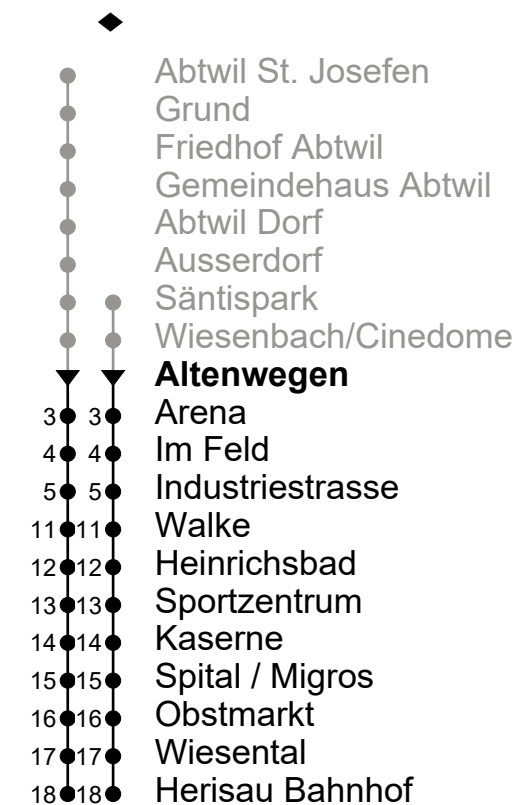

ungefähre Reisezeit in Minuten

c nur Donnerstags ohne 18. April

d Montag - Mittwoch / Freitag sowie 18. April

e Freitag und Nächte 31.12./1.1.; 18./19.4.;

30.4./1.5.; 29./30.5.; 31.7./1.8.; 31.10./1.11.

als Feiertage gelten: 1. Januar, Karfreitag, Ostermontag, Auffahrt, Pfingstmontag, 1. August, 25./26. Dezember

Je nach Verkehrsaufkommen oder Witterung können Abweichungen vorkommen.

Echtzeit - Fahrplan

Regiobus AG  
Tannenstrasse 5  
9200 Gossau

071 385 66 20

info@regiobus.ch  
www.regiobus.ch

# 158

Altenwegen

Richtung Herisau Bahnhof

Gültig ab 9.12.2018

🕒	Montag - Freitag sowie 2.1. und 1.11.2019	Samstag	Sonn- und Feiertage
6	02 32		
7	02 32	32	
8	02 32	02 32	19 <sup>d</sup>
9	02 32	02 32	19 <sup>d</sup>
10	02 32	02 32	19 <sup>d</sup>
11	02 32	02 32	19 <sup>d</sup>
12	02 32	02 32	19 <sup>d</sup>
13	02 32	02 32	19 <sup>d</sup>
14	02 32	02 32	19 <sup>d</sup>
15	02 32	02 32	19 <sup>d</sup>
16	02 32	02 32	19 <sup>d</sup>
17	02 32	02 32	19 <sup>d</sup>
18	02 32	19 <sup>d</sup>	19 <sup>d</sup>
19	02 32	19 <sup>d</sup>	19 <sup>d</sup>
20	02 19 <sup>d</sup> 32 <sup>c</sup>	19 <sup>d</sup>	19 <sup>d</sup>
21	02 <sup>c</sup> 19 <sup>d</sup> 32 <sup>c</sup>	19 <sup>d</sup>	19 <sup>d</sup>
22	19 <sup>d</sup>	19 <sup>d</sup>	
23	19 <sup>d</sup>	19 <sup>d</sup>	
0	19 <sup>e</sup>	19 <sup>d</sup>	