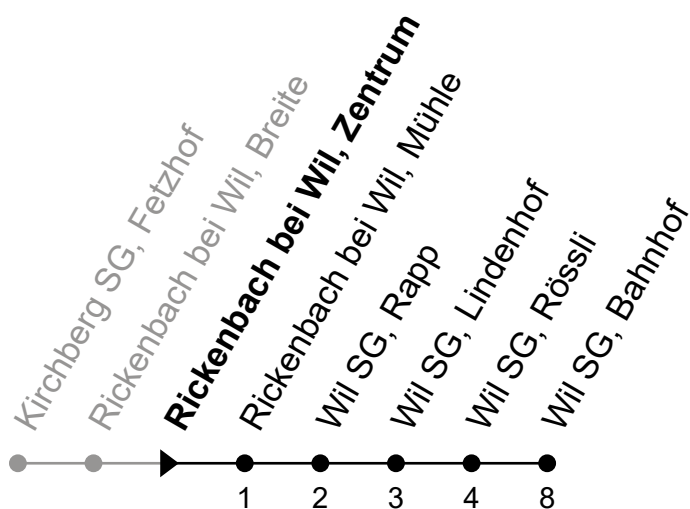

Rickenbach bei Wil, Zentrum

Richtung Wil SG, Bahnhof

Gültig von 11.12.2022 bis 9.12.2023

ungefähre Reisezeit in Min

🕒	Montag - Freitag sowie 2. Jan. und 1. Nov.	Samstag	Sonntag und allg. Feiertage	🕒
5				5
6	03 33			6
7	03 33			7
8	03 33	03 33		8
9	03 33	03 33		9
10	03 33	03 33		10
11	03 33	03 33		11
12	03 33	03 33		12
13	03 33	03 33		13
14	03 33	03 33		14
15	03 33	03 33		15
16	03 33	03 33		16
17	03 33	03 33		17
18	03 33	03		18
19	03 33			19
20	03			20
21				21
22				22

Je nach Verkehrsaufkommen oder Witterung können Abweichungen vorkommen.
als allg. Feiertage gelten: 1. Januar, Karfreitag, Ostermontag,
Auffahrt, Pfingstmontag, 1. August, 25./26. Dezember

Echtzeit - Fahrplan

071 385 66 20

info@regiobus.ch
www.regiobus.ch

Regiobus AG
Tannenstrasse 5
9200 Gossau SG 2

Rickenbach bei Wil, Zentrum

Richtung Kirchberg SG, Fetzhof

Gültig von 11.12.2022 bis 9.12.2023

ungefähre Reisezeit in Min