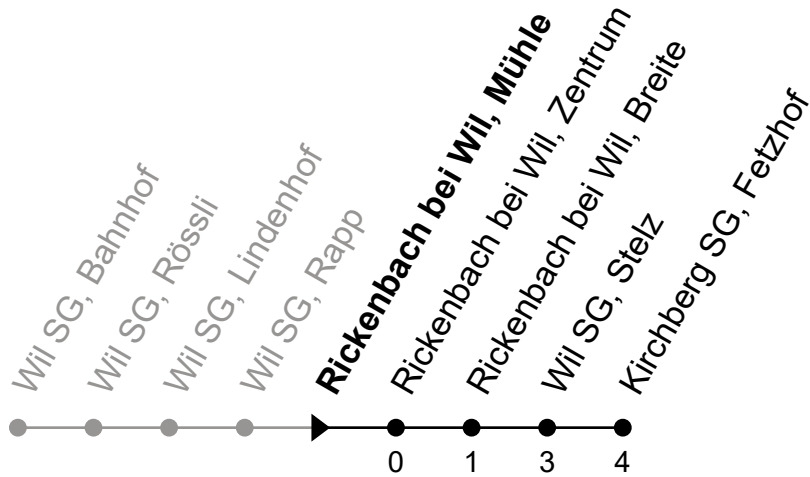

071 385 66 20

info@regiobus.ch  
www.regiobus.ch

Regiobus AG  
Tannenstrasse 5  
9200 Gossau SG 2

Rickenbach bei Wil, Mühle

Richtung Kirchberg SG, Fetzhof

Gültig von 11.12.2022 bis 9.12.2023

ungefähre Reisezeit in Min

🕒	Montag - Freitag sowie 2. Jan. und 1. Nov.	Samstag	Sonntag und allg. Feiertage	🕒
5				5
6	24 54			6
7	24 54			7
8	24 54	24 54		8
9	24 54	24 54		9
10	24 54	24 54		10
11	24 54	24 54		11
12	24 54	24 54		12
13	24 54	24 54		13
14	24 54	24 54		14
15	24 54	24 54		15
16	24 54	24 54		16
17	24 54	24 54		17
18	24 54	24		18
19	24 54			19
20	24			20
21				21
22				22