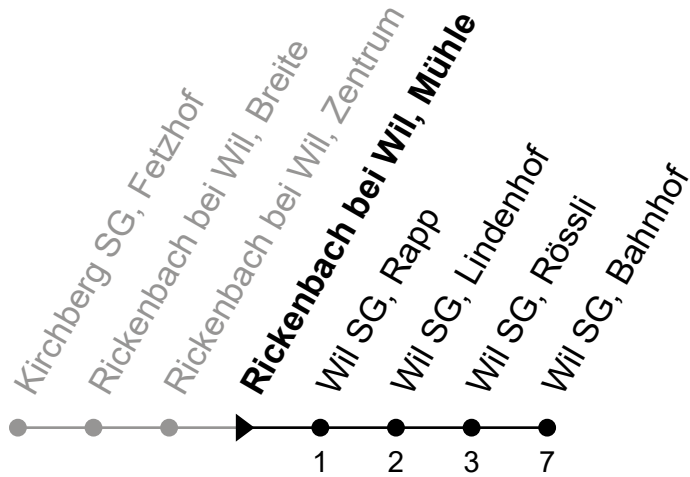

Rickenbach bei Wil, Mühle

Richtung Wil SG, Bahnhof

Gültig von 11.12.2022 bis 9.12.2023

ungefähre Reisezeit in Min

🕒	Montag - Freitag sowie 2. Jan. und 1. Nov.	Samstag	Sonntag und allg. Feiertage	🕒
5				5
6	04 34			6
7	04 34			7
8	04 34	04 34		8
9	04 34	04 34		9
10	04 34	04 34		10
11	04 34	04 34		11
12	04 34	04 34		12
13	04 34	04 34		13
14	04 34	04 34		14
15	04 34	04 34		15
16	04 34	04 34		16
17	04 34	04 34		17
18	04 34	04		18
19	04 34			19
20	04			20
21				21
22				22

Je nach Verkehrsaufkommen oder Witterung können Abweichungen vorkommen.  
als allg. Feiertage gelten: 1. Januar, Karfreitag, Ostermontag,  
Auffahrt, Pfingstmontag, 1. August, 25./26. Dezember

Echtzeit - Fahrplan

071 385 66 20

info@regiobus.ch  
www.regiobus.ch

Regiobus AG  
Tannenstrasse 5  
9200 Gossau SG 2

Rickenbach bei Wil, Mühle

Richtung Kirchberg SG, Fetzhof

Gültig von 11.12.2022 bis 9.12.2023

ungefähre Reisezeit in Min