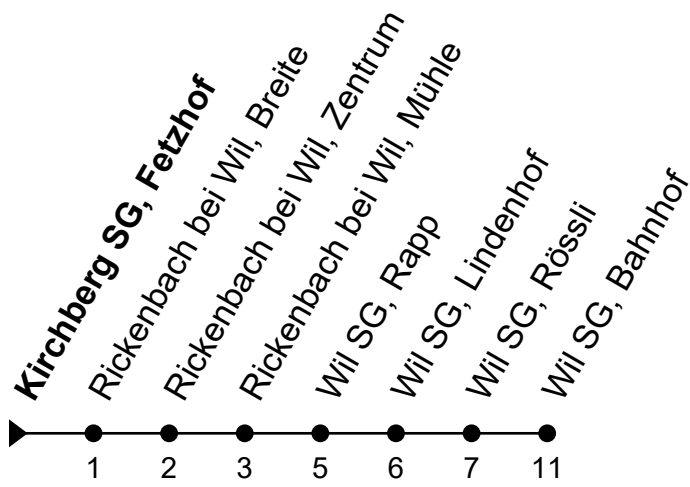

Kirchberg SG, Fetzhof

Richtung Wil SG, Bahnhof

Gültig von 11.12.2022 bis 9.12.2023

ungefähre Reisezeit in Min

🕒	Montag - Freitag sowie 2. Jan. und 1. Nov.	Samstag	Sonntag und allg. Feiertage	🕒
5				5
6	01 31			6
7	01 31			7
8	01 31	01 31		8
9	01 31	01 31		9
10	01 31	01 31		10
11	01 31	01 31		11
12	01 31	01 31		12
13	01 31	01 31		13
14	01 31	01 31		14
15	01 31	01 31		15
16	01 31	01 31		16
17	01 31	01 31		17
18	01 31	01		18
19	01 31			19
20	01			20
21				21
22				22

Je nach Verkehrsaufkommen oder Witterung können Abweichungen vorkommen.  
als allg. Feiertage gelten: 1. Januar, Karfreitag, Ostermontag,  
Auffahrt, Pfingstmontag, 1. August, 25./26. Dezember

Echtzeit - Fahrplan