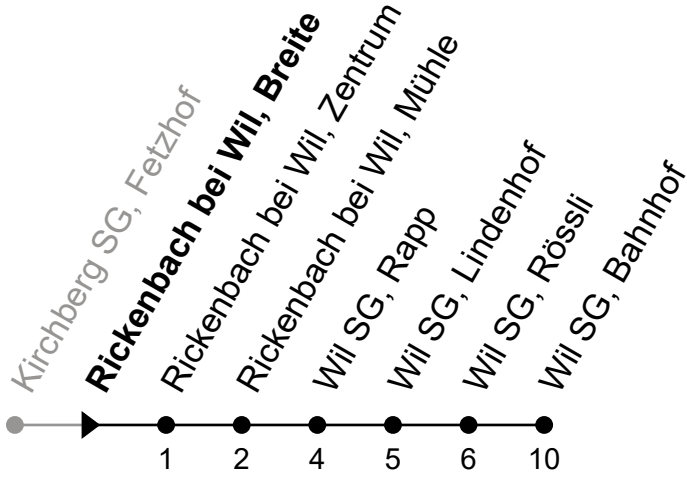

Rickenbach bei Wil, Breite

Richtung Wil SG, Bahnhof

Gültig von 11.12.2022 bis 9.12.2023

ungefähre Reisezeit in Min

🕒	Montag - Freitag sowie 2. Jan. und 1. Nov.	Samstag	Sonntag und allg. Feiertage	🕒
5				5
6	02 32			6
7	02 32			7
8	02 32	02 32		8
9	02 32	02 32		9
10	02 32	02 32		10
11	02 32	02 32		11
12	02 32	02 32		12
13	02 32	02 32		13
14	02 32	02 32		14
15	02 32	02 32		15
16	02 32	02 32		16
17	02 32	02 32		17
18	02 32	02		18
19	02 32			19
20	02			20
21				21
22				22

Je nach Verkehrsaufkommen oder Witterung können Abweichungen vorkommen.  
 als allg. Feiertage gelten: 1. Januar, Karfreitag, Ostermontag,  
 Auffahrt, Pfingstmontag, 1. August, 25./26. Dezember

Echtzeit - Fahrplan

071 385 66 20

info@regiobus.ch  
www.regiobus.ch

Regiobus AG  
Tannenstrasse 5  
9200 Gossau SG 2

Rickenbach bei Wil, Breite

Richtung Kirchberg SG, Fetzhof

Gültig von 11.12.2022 bis 9.12.2023

ungefähre Reisezeit in Min