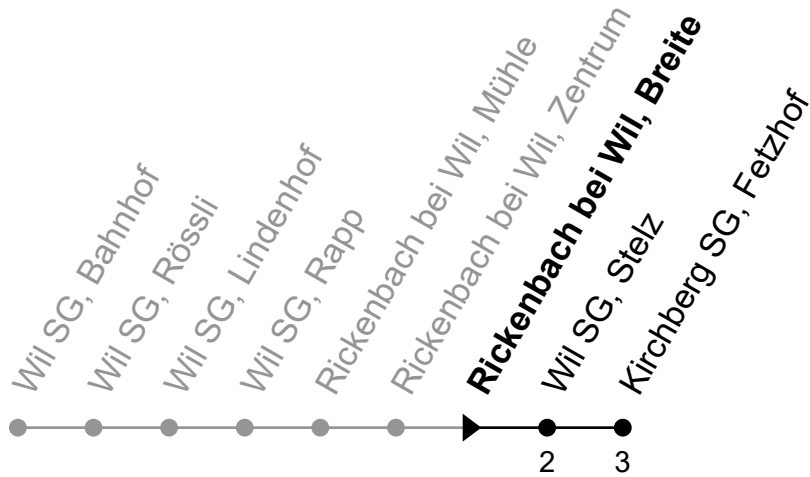

071 385 66 20

info@regiobus.ch  
www.regiobus.ch

Regiobus AG  
Tannenstrasse 5  
9200 Gossau SG 2

Rickenbach bei Wil, Breite

Richtung Kirchberg SG, Fetzhof

Gültig von 11.12.2022 bis 9.12.2023

ungefähre Reisezeit in Min