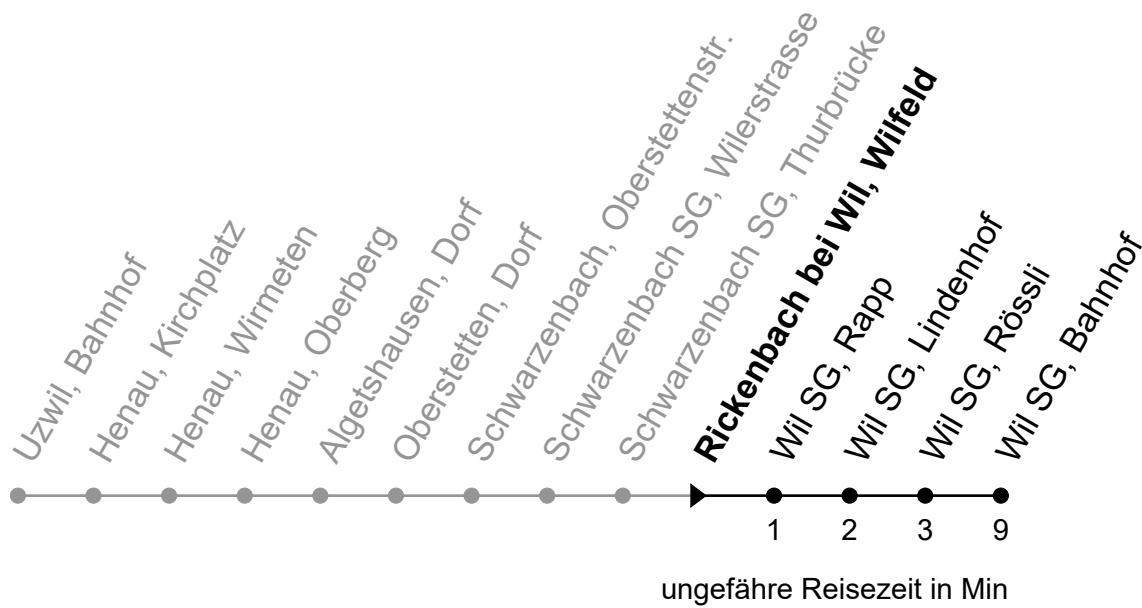

Rickenbach bei Wil, Wilfeld

Richtung Wil SG, Bahnhof

Gültig von 12.12.2021 bis 10.12.2022

🕒	Montag - Freitag sowie 1. Nov.	Samstag	Sonntag und allg. Feiertage	🕒
5	46			5
6	46	46		6
7	46	46	46	7
8	46	46	46	8
9	46	46	46	9
10	46	46	46	10
11	46	46	46	11
12	46	46	46	12
13	46	46	46	13
14	46	46	46	14
15	46	46	46	15
16	46	46	46	16
17	46	46	46	17
18	46	46	46	18
19	46	46	46	19
20	48	48	48	20
21	48	48	48	21
22	51	51	51	22
23	51	51	51	23
0	51 <sub>e</sub>	51		0
1				1