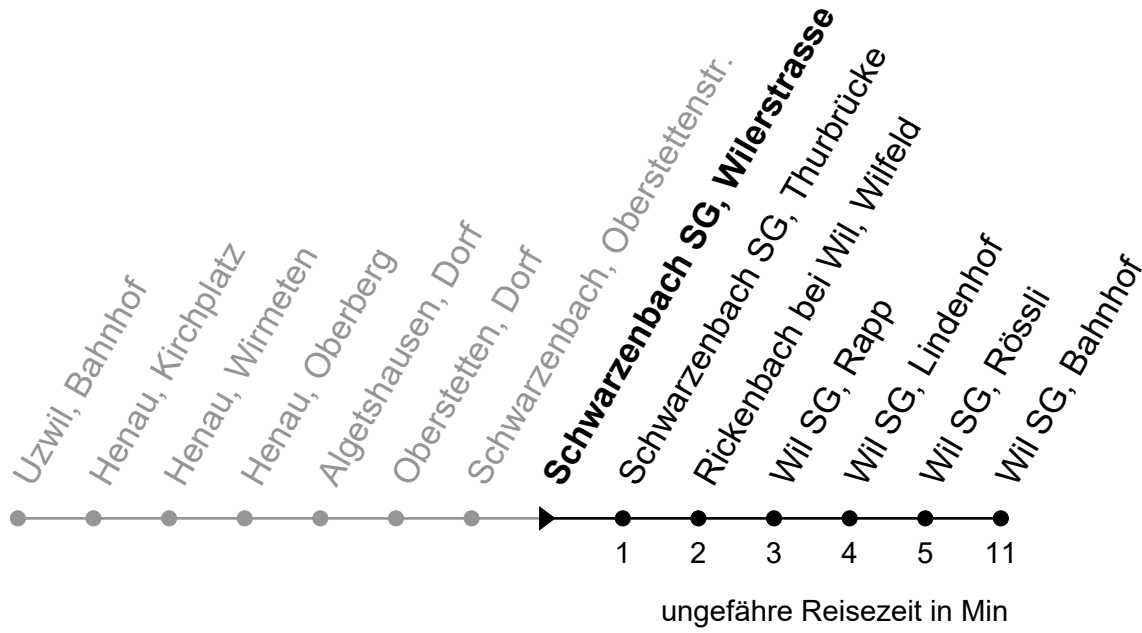

Schwarzenbach SG, Wilerstrasse

Richtung Wil SG, Bahnhof

Gültig von 12.12.2021 bis 10.12.2022

🕒	Montag - Freitag sowie 1. Nov.	Samstag	Sonntag und allg. Feiertage	🕒
5	44			5
6	44	44		6
7	44	44	44	7
8	44	44	44	8
9	44	44	44	9
10	44	44	44	10
11	44	44	44	11
12	44	44	44	12
13	44	44	44	13
14	44	44	44	14
15	44	44	44	15
16	44	44	44	16
17	44	44	44	17
18	44	44	44	18
19	44	44	44	19
20	46	46	46	20
21	46	46	46	21
22	49	49	49	22
23	49	49	49	23
0	49 _e	49		0
1				1