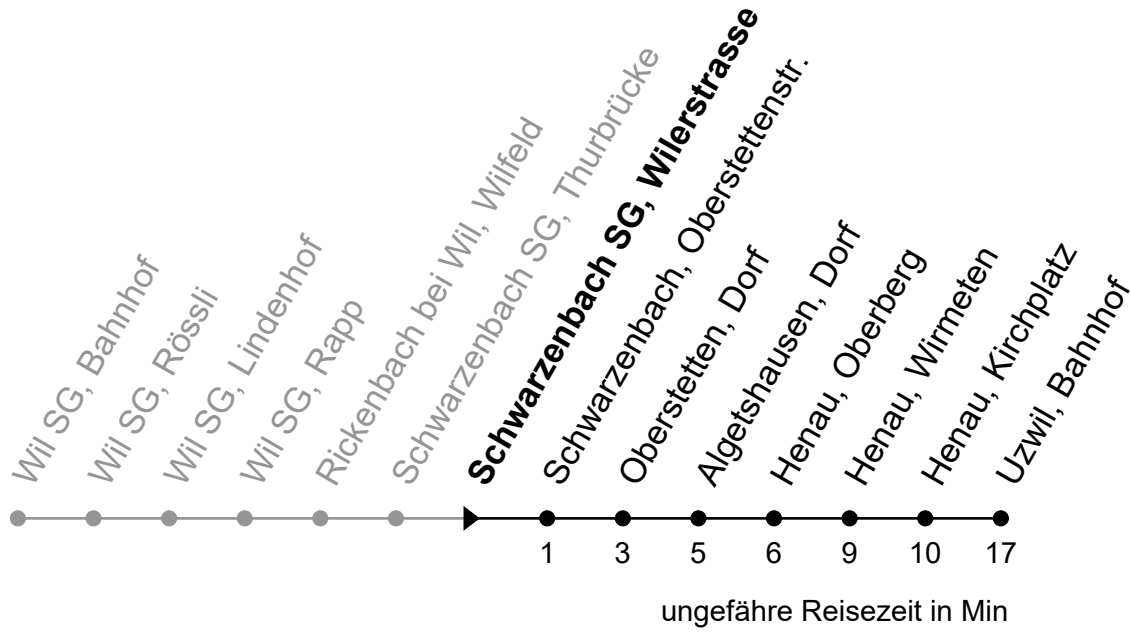

071 385 66 20

info@regiobus.ch
www.regiobus.ch

Regiobus AG
Tannenstrasse 5
9200 Gossau SG 2

Echtzeit - Fahrplan

Schwarzenbach SG, Wilerstrasse

Gültig von 12.12.2021 bis 10.12.2022

Richtung Uzwil, Bahnhof

🕒	Montag - Freitag sowie 1. Nov.	Samstag	Sonntag und allg. Feiertage	🕒
5	07			5
6	07	07		6
7	07	07	07	7
8	07	07	07	8
9	07	07	07	9
10	07	07	07	10
11	07	07	07	11
12	07	07	07	12
13	07	07	07	13
14	07	07	07	14
15	07	07	07	15
16	07	07	07	16
17	07	07	07	17
18	07	07	07	18
19	07	07	07	19
20	07	07	07	20
21	07	07	07	21
22	07	07	07	22
23	07	07	07	23
0	07 _e	07		0
1				1