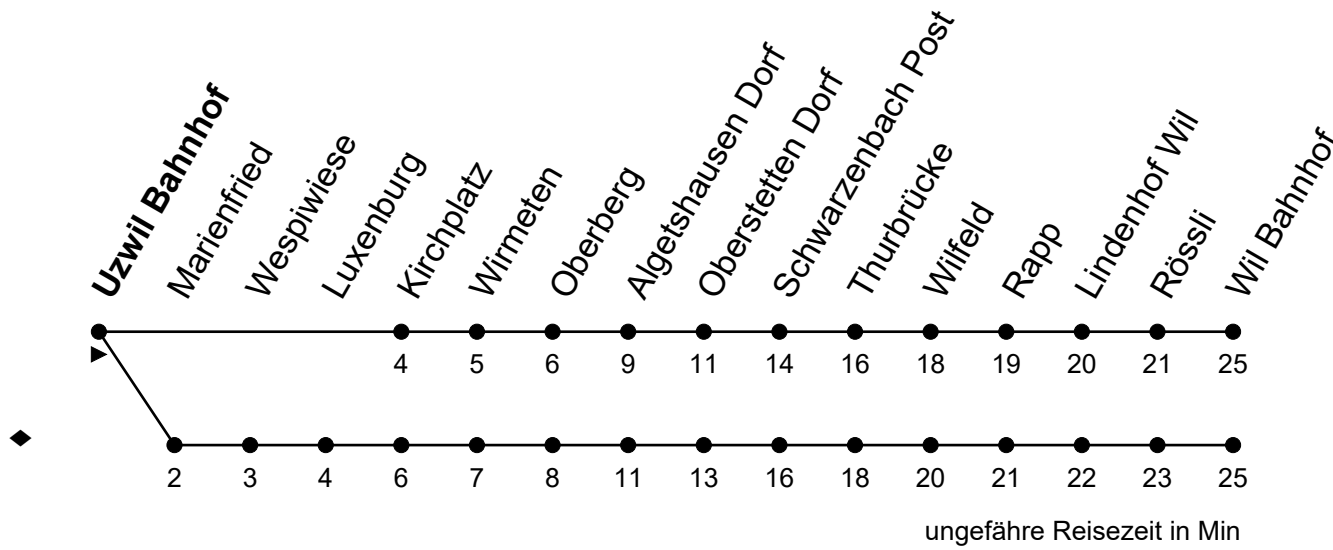

Uzwil Bahnhof

Richtung Wil Bahnhof

Gültig ab 9.12.2018

Echtzeit - Fahrplan

🕒	Montag - Freitag	Samstag	Sonntag und allg. Feiertage
5	31		
6	31	31	
7	31	31	31
8	31	31	31
9	31	31	31
10	31	31	31
11	31	31	31
12	31	31	31
13	31	31	31
14	31	31	31
15	31	31	31
16	31	31	31
17	31	31	31
18	31	31	31
19	31	31	31
20	31	31	31
21	31 <sup>♦</sup>	31 <sup>♦</sup>	31 <sup>♦</sup>
22	33 <sup>♦</sup>	33 <sup>♦</sup>	33 <sup>♦</sup>
23	33 <sup>♦</sup>	33 <sup>♦</sup>	33 <sup>♦</sup>
0	33 <sup>g</sup>	33 <sup>♦</sup>	
1			

g = Freitag und Nächte 31.12./1.1.; 18./19.4.; 30.4./1.5.; 29./30.5.; 31.7./1.8.; 31.10./1.11.

als Feiertage gelten: 1. Januar, Karfreitag, Ostermontag, Auffahrt, Pfingstmontag, 1. August, 25./26. Dezember  
Je nach Verkehrsaufkommen oder Witterung können Abweichungen vorkommen.