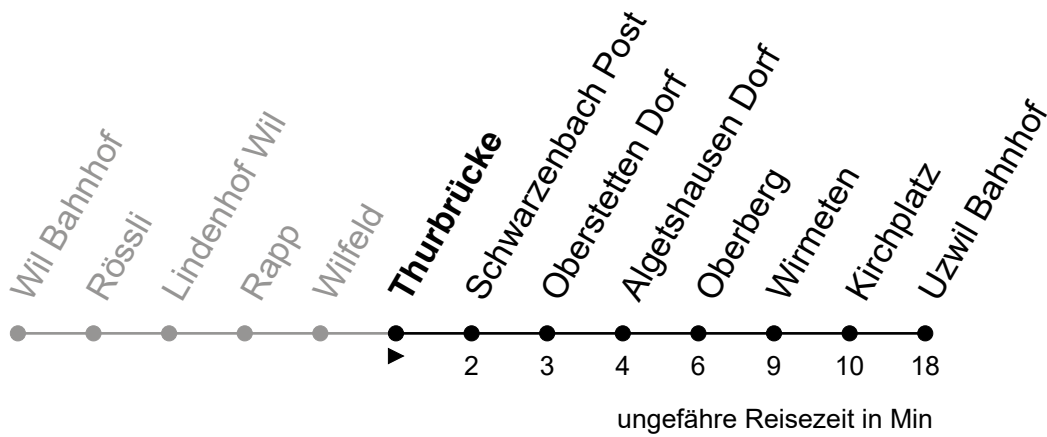

Thurbrücke

Richtung Uzwil Bahnhof

Gültig ab 9.12.2018

Echtzeit - Fahrplan

🕒	Montag - Freitag	Samstag	Sonntag und allg. Feiertage
5	10		
6	10	10	
7	10	10	10
8	10	10	10
9	10	10	10
10	10	10	10
11	10	10	10
12	10	10	10
13	10	10	10
14	10	10	10
15	10	10	10
16	10	10	10
17	10	10	10
18	10	10	10
19	10	10	10
20	10	10	10
21	10	10	10
22	10	10	10
23	10	10	10
0	10 _g	10	
1			