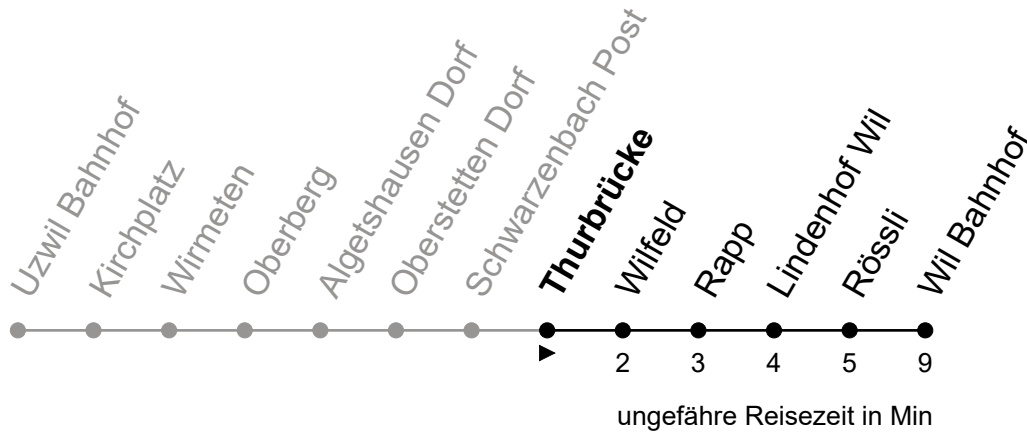

729

Thurbrücke

Richtung Wil Bahnhof

regiobus

Gültig ab 9.12.2018

Echtzeit - Fahrplan

🕒	Montag - Freitag	Samstag	Sonntag und allg. Feiertage
5	47		
6	47	47	
7	47	47	47
8	47	47	47
9	47	47	47
10	47	47	47
11	47	47	47
12	47	47	47
13	47	47	47
14	47	47	47
15	47	47	47
16	47	47	47
17	47	47	47
18	47	47	47
19	47	47	47
20	47	47	47
21	49	49	49
22	51	51	51
23	51	51	51
0	51_g	51	
1			

g = Freitag und Nächte 31.12./1.1.; 18./19.4.; 30.4./1.5.; 29./30.5.; 31.7./1.8.; 31.10./1.11.

als Feiertage gelten: 1. Januar, Karfreitag, Ostermontag, Auffahrt, Pfingstmontag, 1. August, 25./26. Dezember
Je nach Verkehrsaufkommen oder Witterung können Abweichungen vorkommen.

Regiobus AG
Tannenstrasse 5
9200 Gossau

071 385 66 20

info@regiobus.ch
www.regiobus.ch