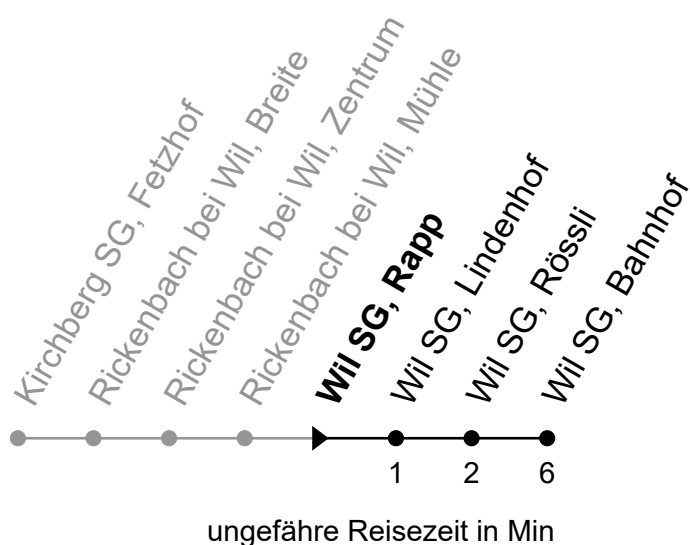

071 385 66 20

info@regiobus.ch
www.regiobus.ch

Regiobus AG
Tannenstrasse 5
9200 Gossau SG 2

Wil SG, Rapp

Richtung Wil SG, Bahnhof

Gültig von 12.12.2021 bis 10.12.2022

🕒	Montag - Freitag sowie 1. Nov.	Samstag	Sonntag und allg. Feiertage	🕒
5				5
6	06 36			6
7	06 36			7
8	06 36	06 36		8
9	06 36	06 36		9
10	06 36	06 36		10
11	06 36	06 36		11
12	06 36	06 36		12
13	06 36	06 36		13
14	06 36	06 36		14
15	06 36	06 36		15
16	06 36	06 36		16
17	06 36	06 36		17
18	06 36	06		18
19	06 36			19
20	06			20
21				21
22				22