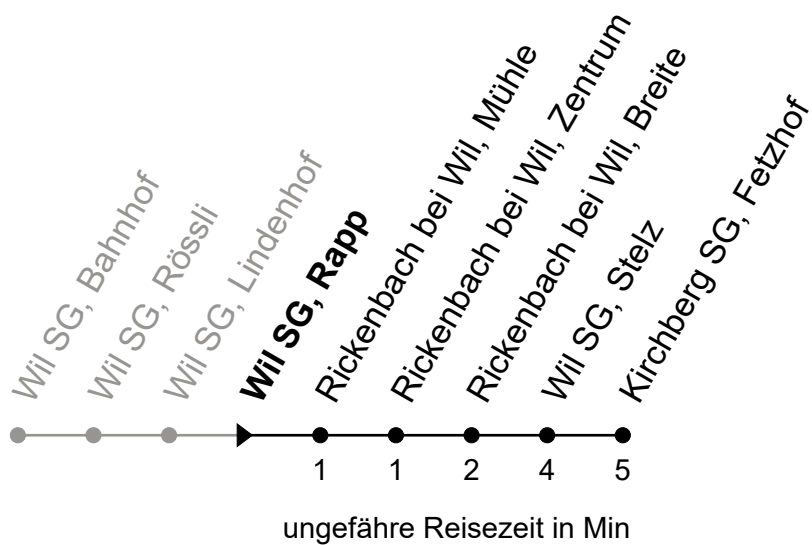

071 385 66 20

info@regiobus.ch
www.regiobus.ch

Regiobus AG
Tannenstrasse 5
9200 Gossau SG 2

Echtzeit - Fahrplan

Wil SG, Rapp

Richtung Kirchberg SG, Fetzhof

Gültig von 12.12.2021 bis 10.12.2022

🕒	Montag - Freitag sowie 1. Nov.	Samstag	Sonntag und allg. Feiertage	🕒
5				5
6	23 53			6
7	23 53			7
8	23 53	23 53		8
9	23 53	23 53		9
10	23 53	23 53		10
11	23 53	23 53		11
12	23 53	23 53		12
13	23 53	23 53		13
14	23 53	23 53		14
15	23 53	23 53		15
16	23 53	23 53		16
17	23 53	23 53		17
18	23 53	23		18
19	23 53			19
20	23			20
21				21
22				22