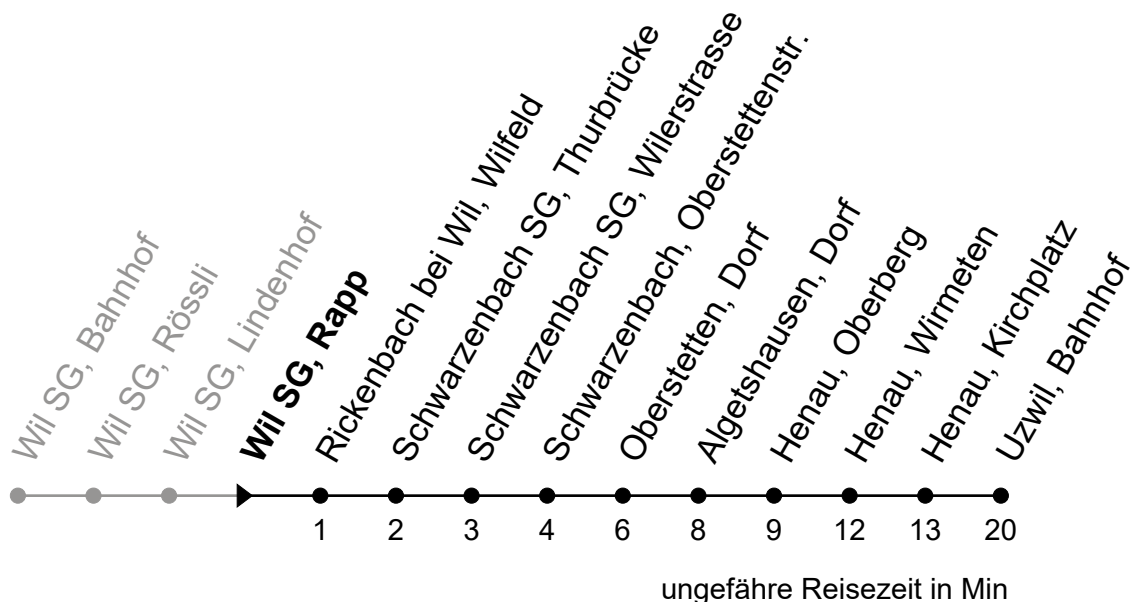

Wil SG, Rapp

Richtung Uzwil, Bahnhof

Gültig von 12.12.2021 bis 10.12.2022

🕒	Montag - Freitag sowie 1. Nov.	Samstag	Sonntag und allg. Feiertage	🕒
5	04			5
6	04	04		6
7	04	04	04	7
8	04	04	04	8
9	04	04	04	9
10	04	04	04	10
11	04	04	04	11
12	04	04	04	12
13	04	04	04	13
14	04	04	04	14
15	04	04	04	15
16	04	04	04	16
17	04	04	04	17
18	04	04	04	18
19	04	04	04	19
20	04	04	04	20
21	04	04	04	21
22	04	04	04	22
23	04	04	04	23
0	04 _e	04		0
1				1