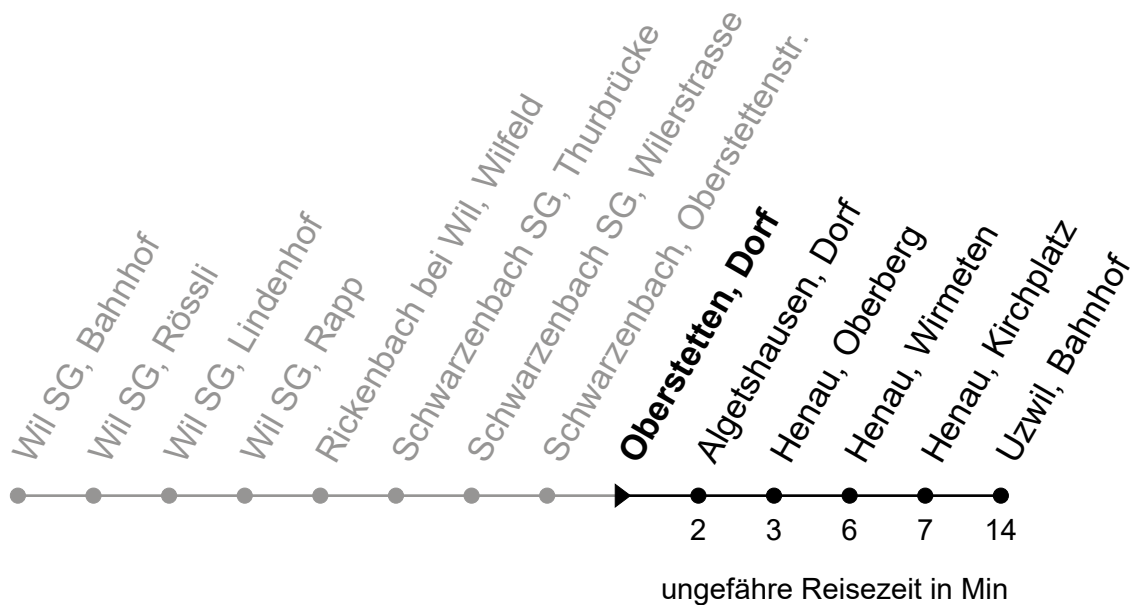

Oberstetten, Dorf

Richtung Uzwil, Bahnhof

Gültig von 12.12.2021 bis 10.12.2022

🕒	Montag - Freitag sowie 1. Nov.	Samstag	Sonntag und allg. Feiertage	🕒
5	10			5
6	10	10		6
7	10	10	10	7
8	10	10	10	8
9	10	10	10	9
10	10	10	10	10
11	10	10	10	11
12	10	10	10	12
13	10	10	10	13
14	10	10	10	14
15	10	10	10	15
16	10	10	10	16
17	10	10	10	17
18	10	10	10	18
19	10	10	10	19
20	10	10	10	20
21	10	10	10	21
22	10	10	10	22
23	10	10	10	23
0	10 _e	10		0
1				1