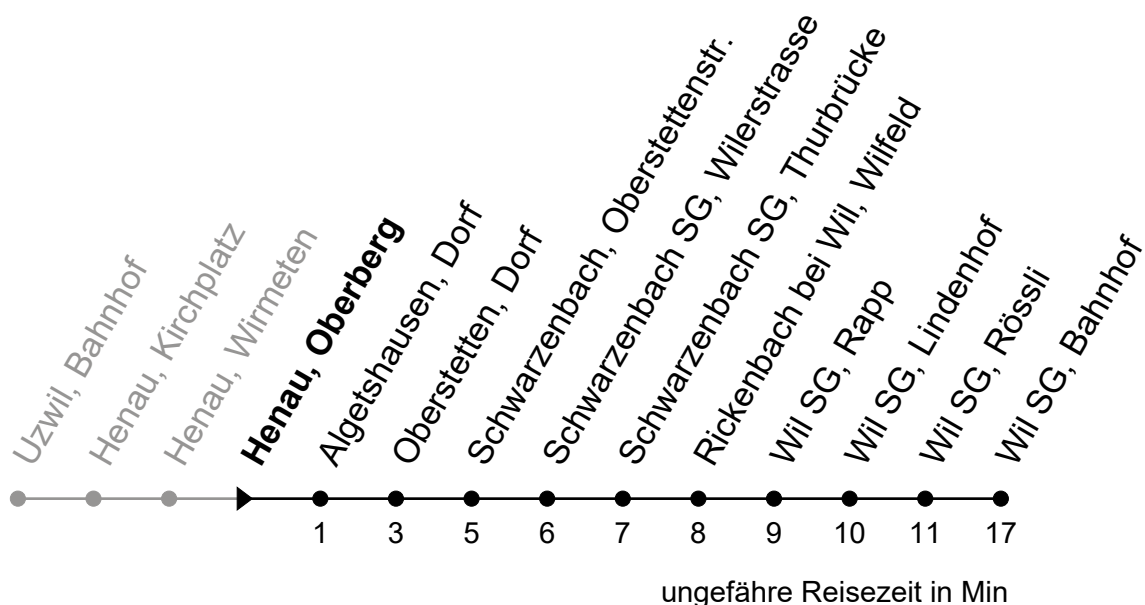

071 385 66 20

info@regiobus.ch  
www.regiobus.ch

Regiobus AG  
Tannenstrasse 5  
9200 Gossau SG 2

Echtzeit - Fahrplan

Henau, Oberberg

Richtung Wil SG, Bahnhof

Gültig von 12.12.2021 bis 10.12.2022

🕒	Montag - Freitag sowie 1. Nov.	Samstag	Sonntag und allg. Feiertage	🕒
5	38			5
6	38	38		6
7	38	38	38	7
8	38	38	38	8
9	38	38	38	9
10	38	38	38	10
11	38	38	38	11
12	38	38	38	12
13	38	38	38	13
14	38	38	38	14
15	38	38	38	15
16	38	38	38	16
17	38	38	38	17
18	38	38	38	18
19	38	38	38	19
20	40	40	40	20
21	40	40	40	21
22	43	43	43	22
23	43	43	43	23
0	43 <sub>e</sub>	43		0
1				1