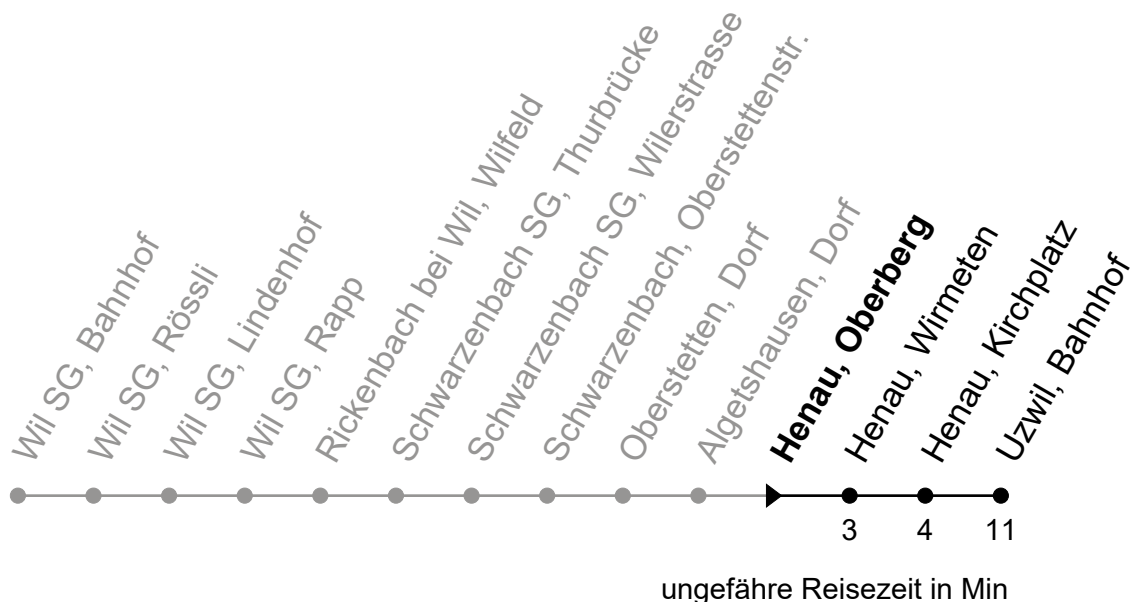

Henau, Oberberg

Richtung Uzwil, Bahnhof

Gültig von 12.12.2021 bis 10.12.2022

🕒	Montag - Freitag sowie 1. Nov.	Samstag	Sonntag und allg. Feiertage	🕒
5	13			5
6	13	13		6
7	13	13	13	7
8	13	13	13	8
9	13	13	13	9
10	13	13	13	10
11	13	13	13	11
12	13	13	13	12
13	13	13	13	13
14	13	13	13	14
15	13	13	13	15
16	13	13	13	16
17	13	13	13	17
18	13	13	13	18
19	13	13	13	19
20	13	13	13	20
21	13	13	13	21
22	13	13	13	22
23	13	13	13	23
0	13 <sub>e</sub>	13		0
1				1