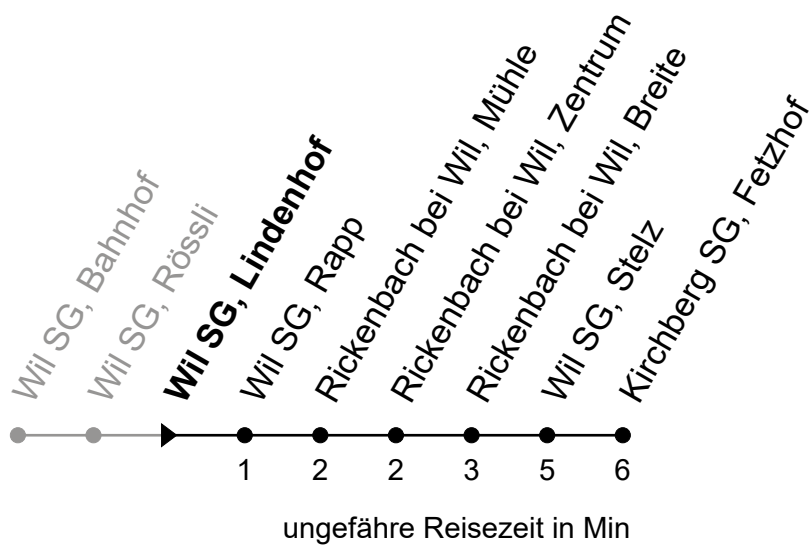

071 385 66 20

info@regiobus.ch
www.regiobus.ch

Regiobus AG
Tannenstrasse 5
9200 Gossau SG 2

Echtzeit - Fahrplan

Wil SG, Lindenhof

Richtung Kirchberg SG, Fetzhof

Gültig von 12.12.2021 bis 10.12.2022

🕒	Montag - Freitag sowie 1. Nov.	Samstag	Sonntag und allg. Feiertage	🕒
5				5
6	22 52			6
7	22 52			7
8	22 52	22 52		8
9	22 52	22 52		9
10	22 52	22 52		10
11	22 52	22 52		11
12	22 52	22 52		12
13	22 52	22 52		13
14	22 52	22 52		14
15	22 52	22 52		15
16	22 52	22 52		16
17	22 52	22 52		17
18	22 52	22		18
19	22 52			19
20	22			20
21				21
22				22