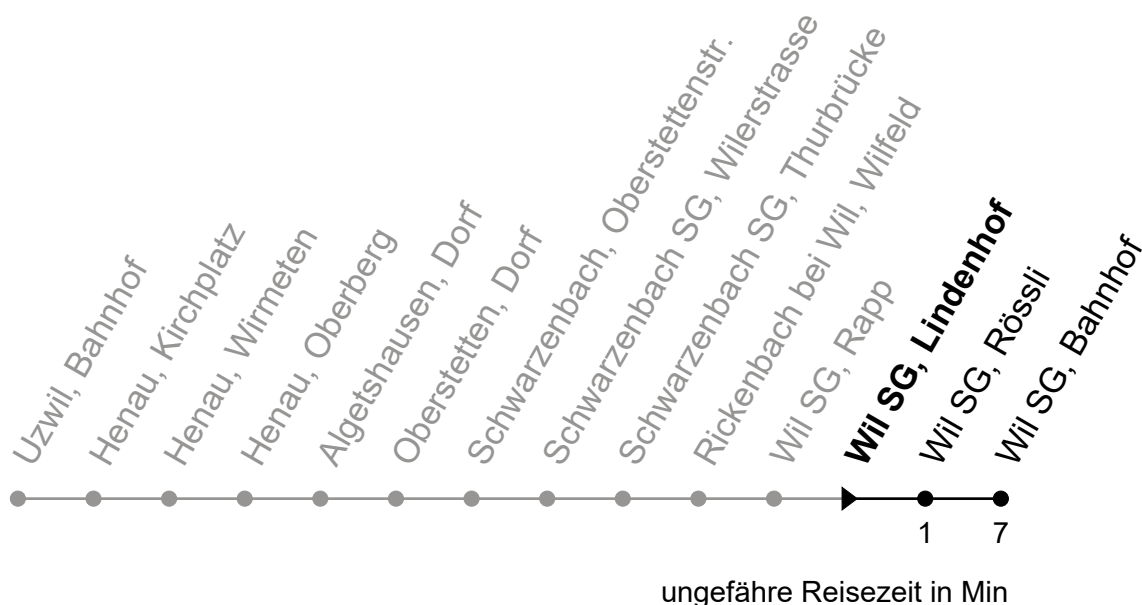

071 385 66 20

info@regiobus.ch
www.regiobus.ch

Regiobus AG
Tannenstrasse 5
9200 Gossau SG 2

Echtzeit - Fahrplan

Wil SG, Lindenhof

Richtung Wil SG, Bahnhof

Gültig von 12.12.2021 bis 10.12.2022

🕒	Montag - Freitag sowie 1. Nov.	Samstag	Sonntag und allg. Feiertage	🕒
5	48			5
6	48	48		6
7	48	48	48	7
8	48	48	48	8
9	48	48	48	9
10	48	48	48	10
11	48	48	48	11
12	48	48	48	12
13	48	48	48	13
14	48	48	48	14
15	48	48	48	15
16	48	48	48	16
17	48	48	48	17
18	48	48	48	18
19	48	48	48	19
20	50	50	50	20
21	50	50	50	21
22	53	53	53	22
23	53	53	53	23
0	53 _e	53		0
1				1