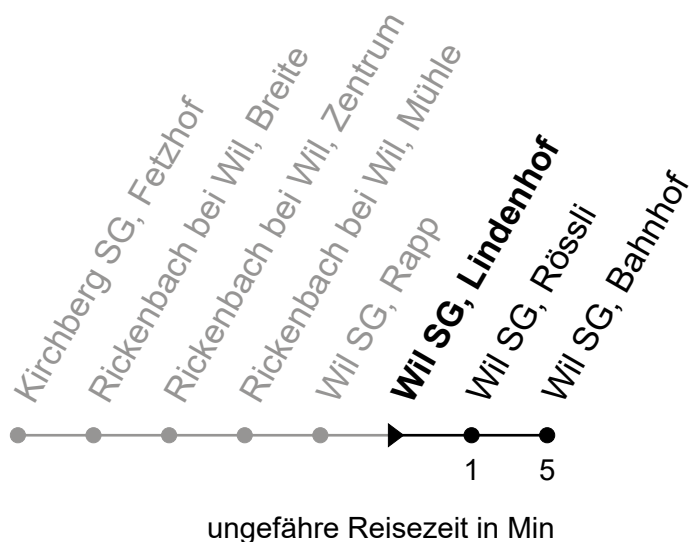

071 385 66 20

info@regiobus.ch
www.regiobus.ch

Regiobus AG
Tannenstrasse 5
9200 Gossau SG 2

Wil SG, Lindenhof

Richtung Wil SG, Bahnhof

Gültig von 12.12.2021 bis 10.12.2022

🕒	Montag - Freitag sowie 1. Nov.	Samstag	Sonntag und allg. Feiertage	🕒
5				5
6	07 37			6
7	07 37			7
8	07 37	07 37		8
9	07 37	07 37		9
10	07 37	07 37		10
11	07 37	07 37		11
12	07 37	07 37		12
13	07 37	07 37		13
14	07 37	07 37		14
15	07 37	07 37		15
16	07 37	07 37		16
17	07 37	07 37		17
18	07 37	07		18
19	07 37			19
20	07			20
21				21
22				22