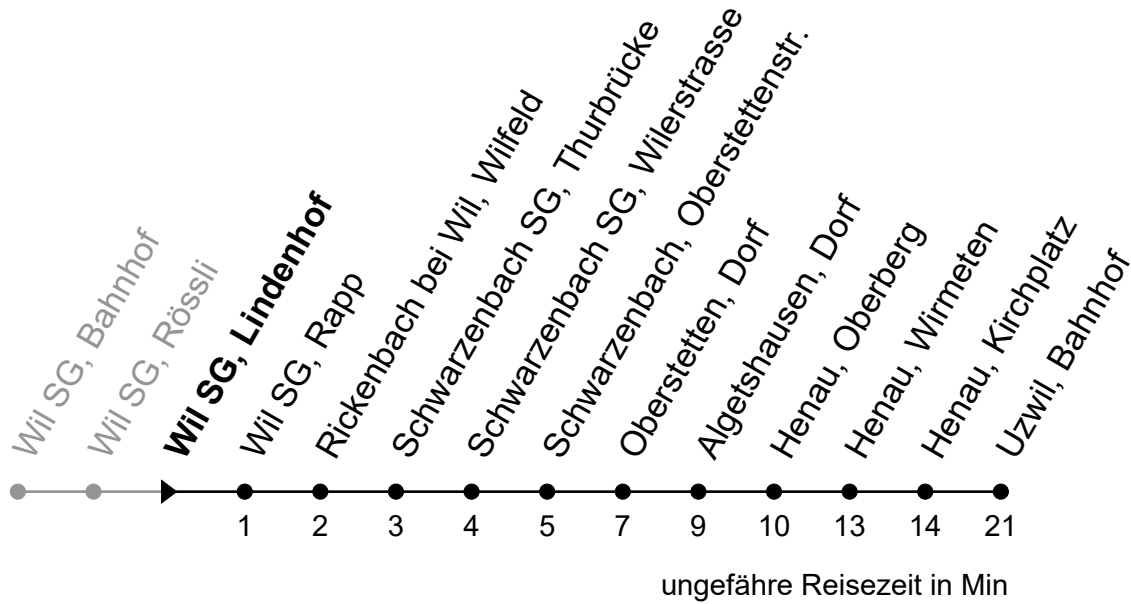

Wil SG, Lindenhof

Richtung Uzwil, Bahnhof

Gültig von 12.12.2021 bis 10.12.2022

🕒	Montag - Freitag sowie 1. Nov.	Samstag	Sonntag und allg. Feiertage	🕒
5	03			5
6	03	03		6
7	03	03	03	7
8	03	03	03	8
9	03	03	03	9
10	03	03	03	10
11	03	03	03	11
12	03	03	03	12
13	03	03	03	13
14	03	03	03	14
15	03	03	03	15
16	03	03	03	16
17	03	03	03	17
18	03	03	03	18
19	03	03	03	19
20	03	03	03	20
21	03	03	03	21
22	03	03	03	22
23	03	03	03	23
0	03 _e	03		0
1				1