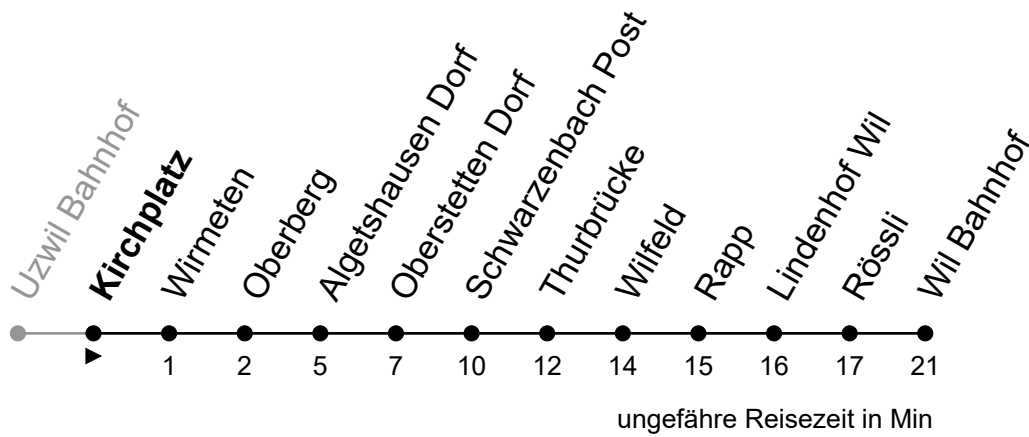

Regiobus AG
Tannenstrasse 5
9200 Gossau

071 385 66 20

info@regiobus.ch
www.regiobus.ch

Kirchplatz

Richtung Wil Bahnhof

Gültig ab 9.12.2018

Echtzeit - Fahrplan

🕒	Montag - Freitag	Samstag	Sonntag und allg. Feiertage
5	35		
6	35	35	
7	35	35	35
8	35	35	35
9	35	35	35
10	35	35	35
11	35	35	35
12	35	35	35
13	35	35	35
14	35	35	35
15	35	35	35
16	35	35	35
17	35	35	35
18	35	35	35
19	35	35	35
20	35	35	35
21	37	37	37
22	39	39	39
23	39	39	39
0	39 _g	39	
1			