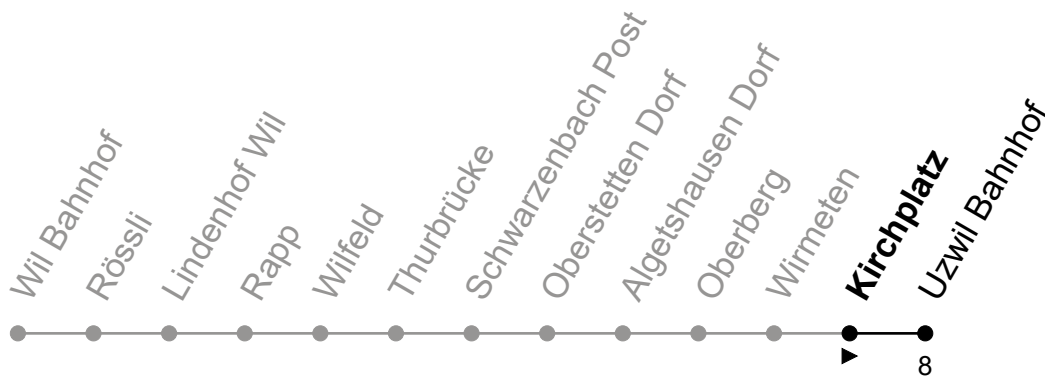

729

Kirchplatz

Richtung Uzwil Bahnhof

Gültig ab 9.12.2018

Echtzeit - Fahrplan

ungefähre Reisezeit in Min

🕒	Montag - Freitag	Samstag	Sonntag und allg. Feiertage
5	20		
6	20	20	
7	20	20	20
8	20	20	20
9	20	20	20
10	20	20	20
11	20	20	20
12	20	20	20
13	20	20	20
14	20	20	20
15	20	20	20
16	20	20	20
17	20	20	20
18	20	20	20
19	20	20	20
20	20	20	20
21	20	20	20
22	20	20	20
23	20	20	20
0	20 _g	20	
1			