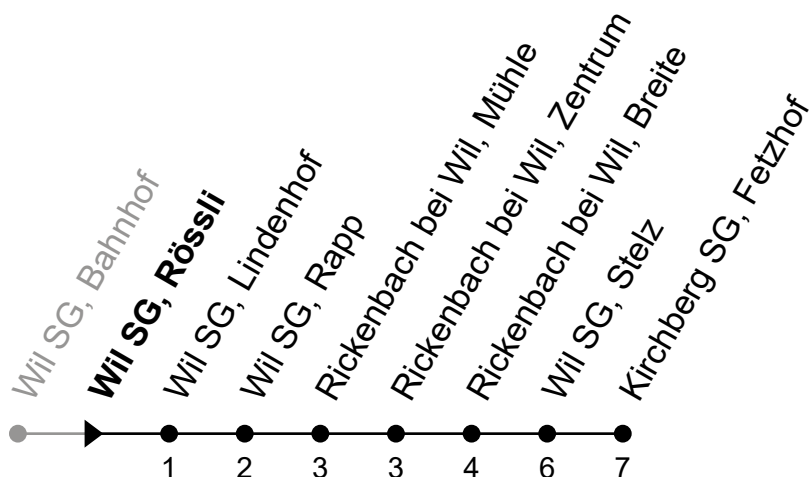

Echtzeit - Fahrplan

071 385 66 20

info@regiobus.ch  
www.regiobus.ch

Regiobus AG  
Tannenstrasse 5  
9200 Gossau SG 2

Wil SG, Rössli

Richtung Kirchberg SG, Fetzhof

Gültig von 11.12.2022 bis 9.12.2023

ungefähre Reisezeit in Min

🕒	Montag - Freitag sowie 2. Jan. und 1. Nov.	Samstag	Sonntag und allg. Feiertage	🕒
5				5
6	21 51			6
7	21 51			7
8	21 51	21 51		8
9	21 51	21 51		9
10	21 51	21 51		10
11	21 51	21 51		11
12	21 51	21 51		12
13	21 51	21 51		13
14	21 51	21 51		14
15	21 51	21 51		15
16	21 51	21 51		16
17	21 51	21 51		17
18	21 51	21		18
19	21 51			19
20	21			20
21				21
22				22