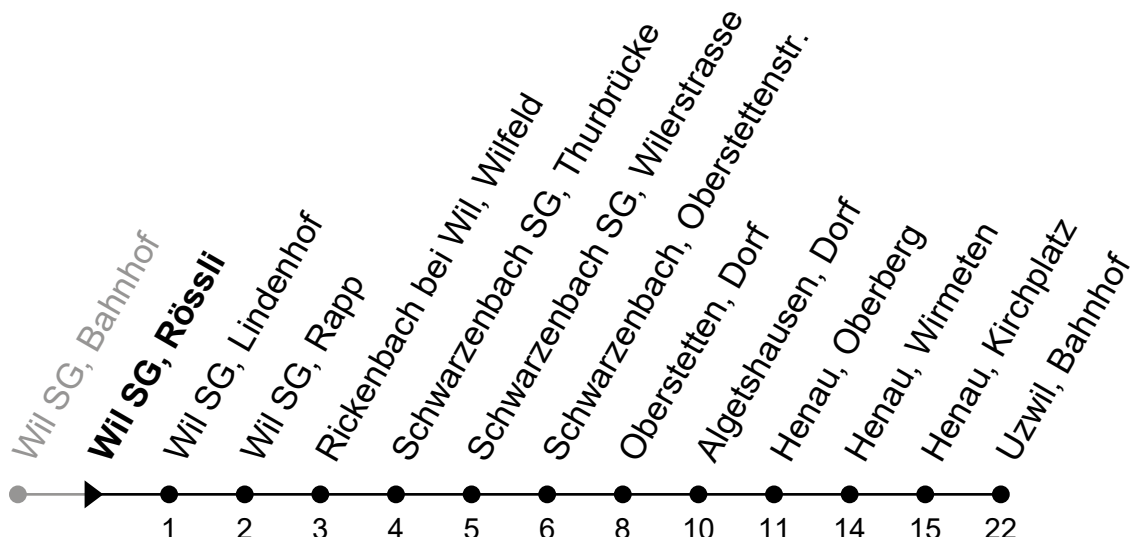

Wil SG, Rössli

Richtung Uzwil, Bahnhof

Gültig von 11.12.2022 bis 9.12.2023

ungefähre Reisezeit in Min

🕒	Montag - Freitag sowie 2. Jan. und 1. Nov.	Samstag	Sonntag und allg. Feiertage	🕒
5	02			5
6	02	02		6
7	02	02	02	7
8	02	02	02	8
9	02	02	02	9
10	02	02	02	10
11	02	02	02	11
12	02	02	02	12
13	02	02	02	13
14	02	02	02	14
15	02	02	02	15
16	02	02	02	16
17	02	02	02	17
18	02	02	02	18
19	02	02	02	19
20	02	02	02	20
21	02	02	02	21
22	02	02	02	22
23	02	02	02	23
0	02 <sub>e</sub>	02		0
1				1