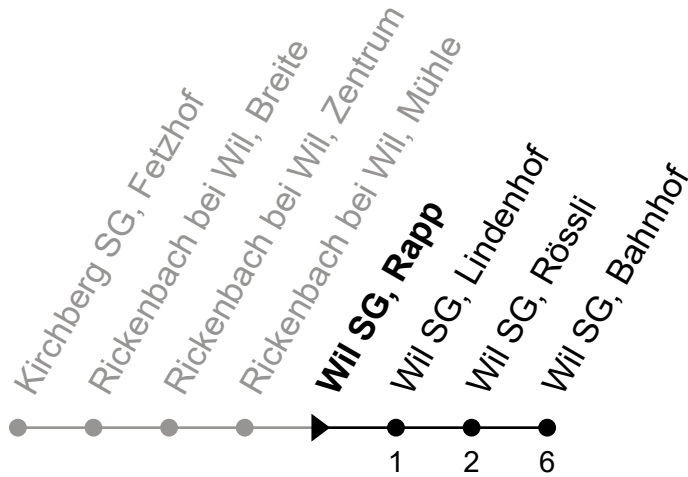

071 385 66 20

info@regiobus.ch
www.regiobus.ch

Regiobus AG
Tannenstrasse 5
9200 Gossau SG 2

Wil SG, Rapp

Richtung Wil SG, Bahnhof

Gültig von 11.12.2022 bis 9.12.2023

ungefähre Reisezeit in Min

🕒	Montag - Freitag sowie 2. Jan. und 1. Nov.	Samstag	Sonntag und allg. Feiertage	🕒
5				5
6	06 36			6
7	06 36			7
8	06 36	06 36		8
9	06 36	06 36		9
10	06 36	06 36		10
11	06 36	06 36		11
12	06 36	06 36		12
13	06 36	06 36		13
14	06 36	06 36		14
15	06 36	06 36		15
16	06 36	06 36		16
17	06 36	06 36		17
18	06 36	06		18
19	06 36			19
20	06			20
21				21
22				22