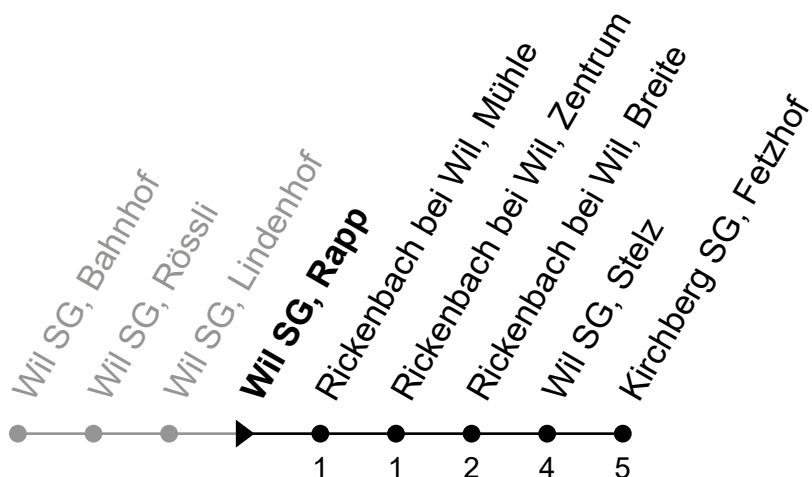

Echtzeit - Fahrplan

071 385 66 20

info@regiobus.ch
www.regiobus.ch

Regiobus AG
Tannenstrasse 5
9200 Gossau SG 2

Wil SG, Rapp

Richtung Kirchberg SG, Fetzhof

Gültig von 11.12.2022 bis 9.12.2023

ungefähre Reisezeit in Min