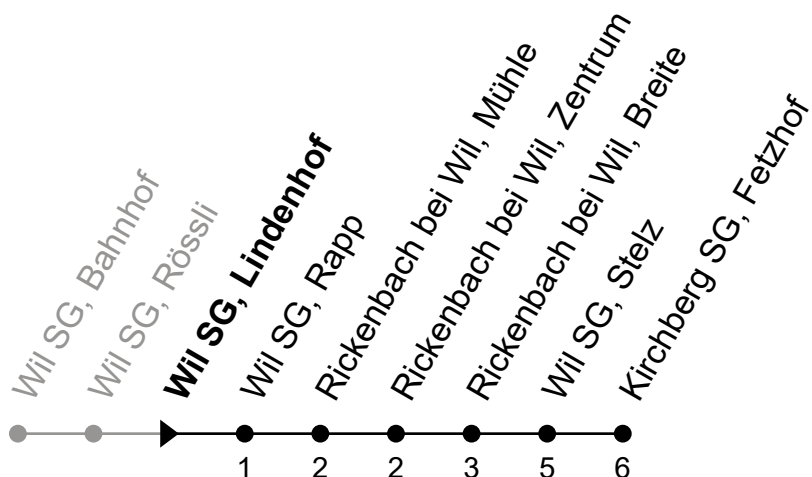

Echtzeit - Fahrplan

071 385 66 20

info@regiobus.ch  
www.regiobus.ch

Regiobus AG  
Tannenstrasse 5  
9200 Gossau SG 2

Wil SG, Lindenhof

Richtung Kirchberg SG, Fetzhof

Gültig von 11.12.2022 bis 9.12.2023

ungefähre Reisezeit in Min