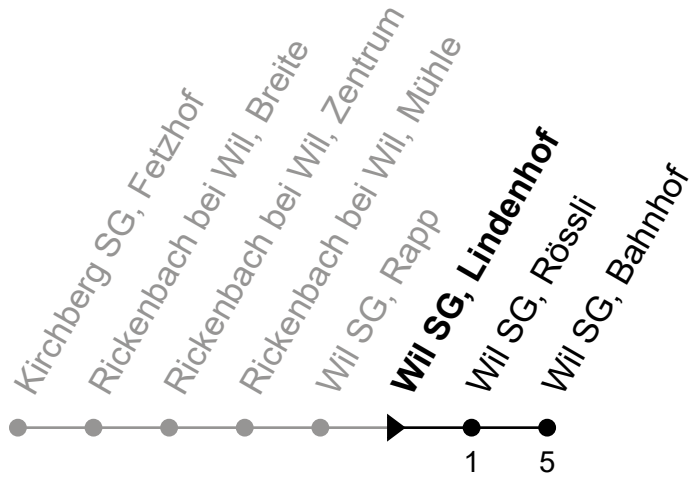

071 385 66 20

info@regiobus.ch  
www.regiobus.ch

Regiobus AG  
Tannenstrasse 5  
9200 Gossau SG 2

Wil SG, Lindenhof

Richtung Wil SG, Bahnhof

Gültig von 11.12.2022 bis 9.12.2023

ungefähre Reisezeit in Min

🕒	Montag - Freitag sowie 2. Jan. und 1. Nov.	Samstag	Sonntag und allg. Feiertage	🕒
5				5
6	07 37			6
7	07 37			7
8	07 37	07 37		8
9	07 37	07 37		9
10	07 37	07 37		10
11	07 37	07 37		11
12	07 37	07 37		12
13	07 37	07 37		13
14	07 37	07 37		14
15	07 37	07 37		15
16	07 37	07 37		16
17	07 37	07 37		17
18	07 37	07		18
19	07 37			19
20	07			20
21				21
22				22