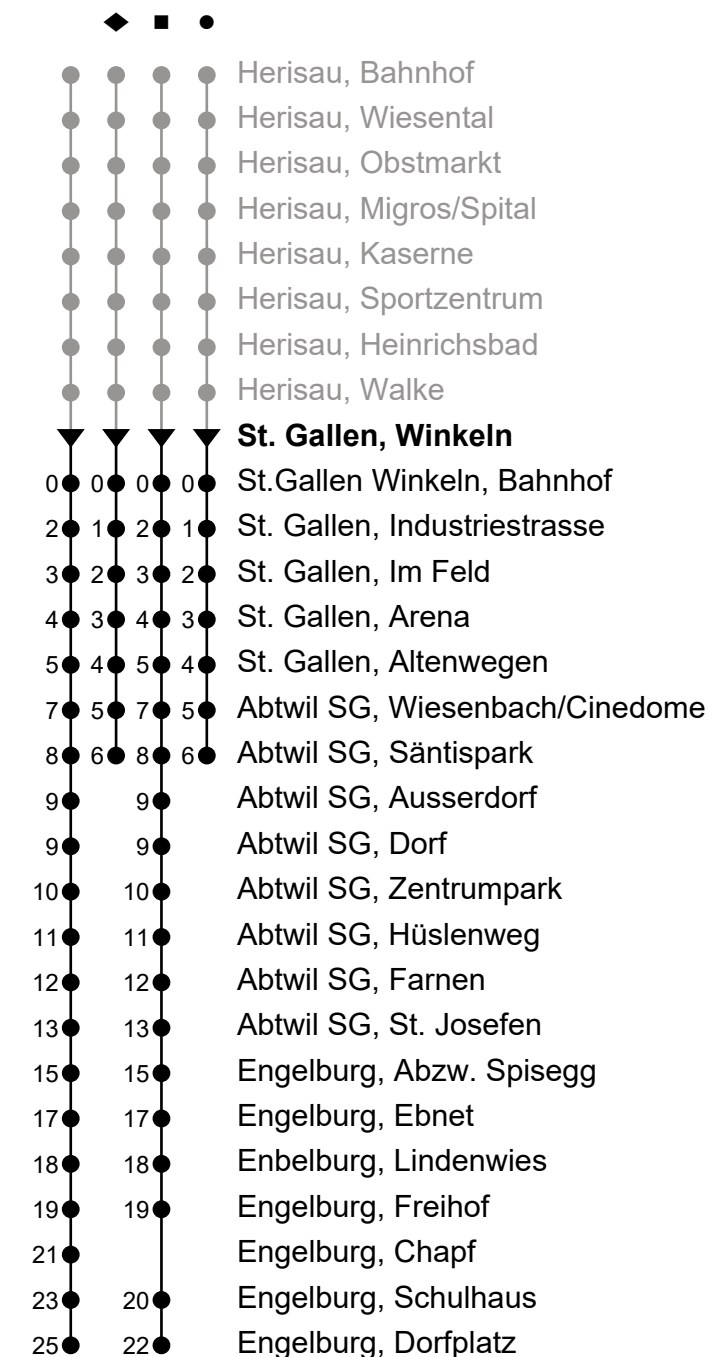

158

St. Gallen, Winkeln

Richtung Engelburg, Dorfplatz

Gültig von 11.12.2022 bis 9.12.2023

🕒	Montag - Freitag sowie 2. Jan. und 1. Nov.	Samstag	Sonntag und allg. Feiertage	🕒
5	40			5
6	10 40			6
7	10 40	10 40		7
8	10 40	10 40	10 [◆]	8
9	10 40	10 40	10 [◆]	9
10	10 40	10 40	10 [◆]	10
11	10 40	10 40	10 [◆]	11
12	10 40	10 40	10 [◆]	12
13	10 40	10 40	10 [◆]	13
14	10 40	10 40	10 [◆]	14
15	10 40	10 40	10 [◆]	15
16	10 40 [■]	10 40	10 [◆]	16
17	10 40	10	10 [◆]	17
18	10 40	10 [◆]	10 [◆]	18
19	10 40	10 [◆]	10 [◆]	19
20	10 ^b 10 ^d 40 ^d	10 [◆]	10 [◆]	20
21	10 ^b 10 ^d	10 [◆]	10 [◆]	21
22	10 [◆]	10 [◆]		22
23	10 [◆]	10 [◆]		23
0	10 ^e	10 [◆]		0

b Montag - Mittwoch / Freitag sowie 6. Apr.

e Freitag sowie Nächte 6./7. Apr., 17./18. Mai,

d nur Donnerstag, ohne 6. Apr.

31. Jul./1. Aug. und 31. Okt./1. Nov.

Je nach Verkehrsaufkommen oder Witterung können Abweichungen vorkommen.

als allg. Feiertage gelten: 1. Januar, Karfreitag, Ostermontag,

Auffahrt, Pfingstmontag, 1. August, 25./26. Dezember

ungefähre Reisezeit in Minuten

Echtzeit - Fahrplan

071 385 66 20

info@regiobus.ch
www.regiobus.ch

Regiobus AG
Tannenstrasse 5
9200 Gossau SG 2