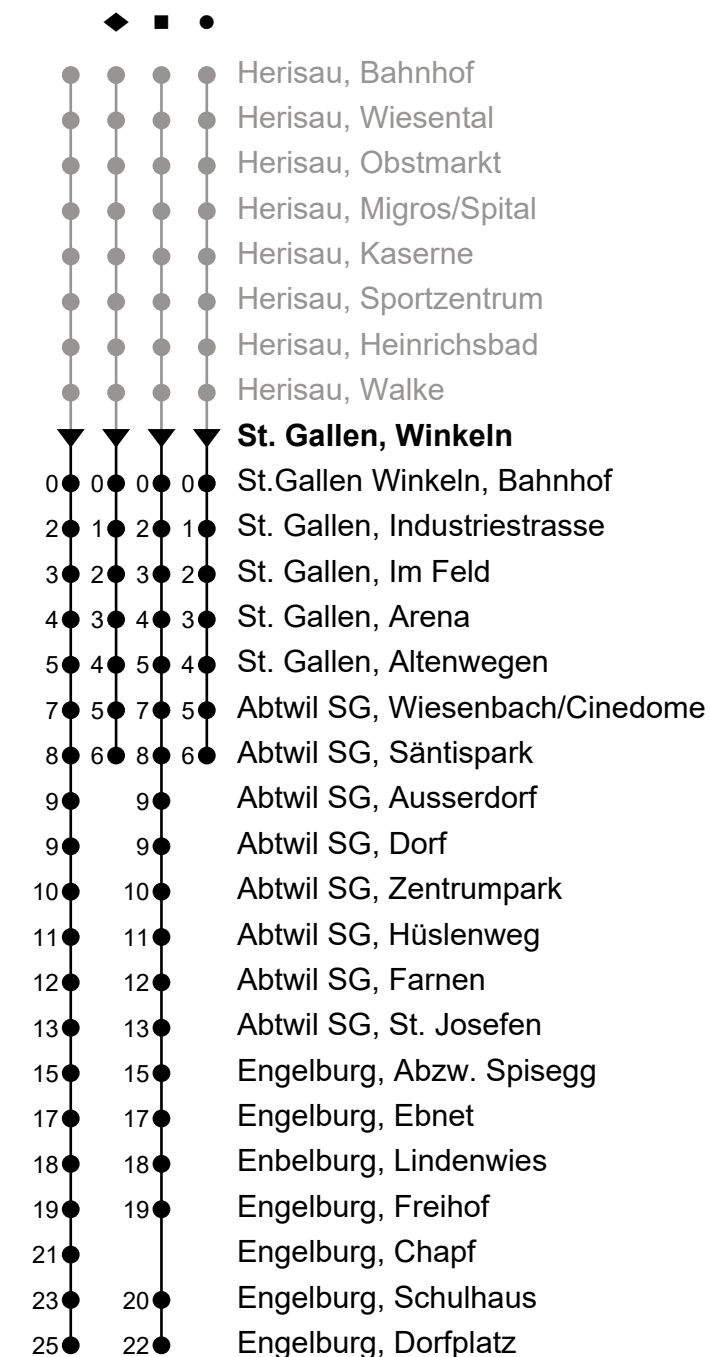

158

St. Gallen, Winkeln

Richtung Engelburg, Dorfplatz

Gültig von 11.12.2022 bis 9.12.2023

🕒	Montag - Freitag sowie 2. Jan. und 1. Nov.	Samstag	Sonntag und allg. Feiertage	🕒
5	40			5
6	10 40			6
7	10 40	10 40		7
8	10 40	10 40	10 [◆]	8
9	10 40	10 40	10 [◆]	9
10	10 40	10 40	10 [◆]	10
11	10 40	10 40	10 [◆]	11
12	10 40	10 40	10 [◆]	12
13	10 40	10 40	10 [◆]	13
14	10 40	10 40	10 [◆]	14
15	10 40	10 40	10 [◆]	15
16	10 40 [■]	10 40	10 [◆]	16
17	10 40	10	10 [◆]	17
18	10 40	10 [◆]	10 [◆]	18
19	10 40	10 [◆]	10 [◆]	19
20	10 [●] _b 10 [●] _d 40 [●] _d	10 [◆]	10 [◆]	20
21	10 [◆] _b 10 [◆] _d	10 [◆]	10 [◆]	21
22	10 [◆]	10 [◆]		22
23	10 [◆]	10 [◆]		23
0	10 [◆] _e	10 [◆]		0

b Montag - Mittwoch / Freitag sowie 6. Apr.

e Freitag sowie Nächte 6./7. Apr., 17./18. Mai,

d nur Donnerstag, ohne 6. Apr.

31. Jul./1. Aug. und 31. Okt./1. Nov.

Je nach Verkehrsaufkommen oder Witterung können Abweichungen vorkommen.

als allg. Feiertage gelten: 1. Januar, Karfreitag, Ostermontag,

Auffahrt, Pfingstmontag, 1. August, 25./26. Dezember

ungefähre Reisezeit in Minuten

Echtzeit - Fahrplan

071 385 66 20

info@regiobus.ch
www.regiobus.ch

Regiobus AG
Tannenstrasse 5
9200 Gossau SG 2