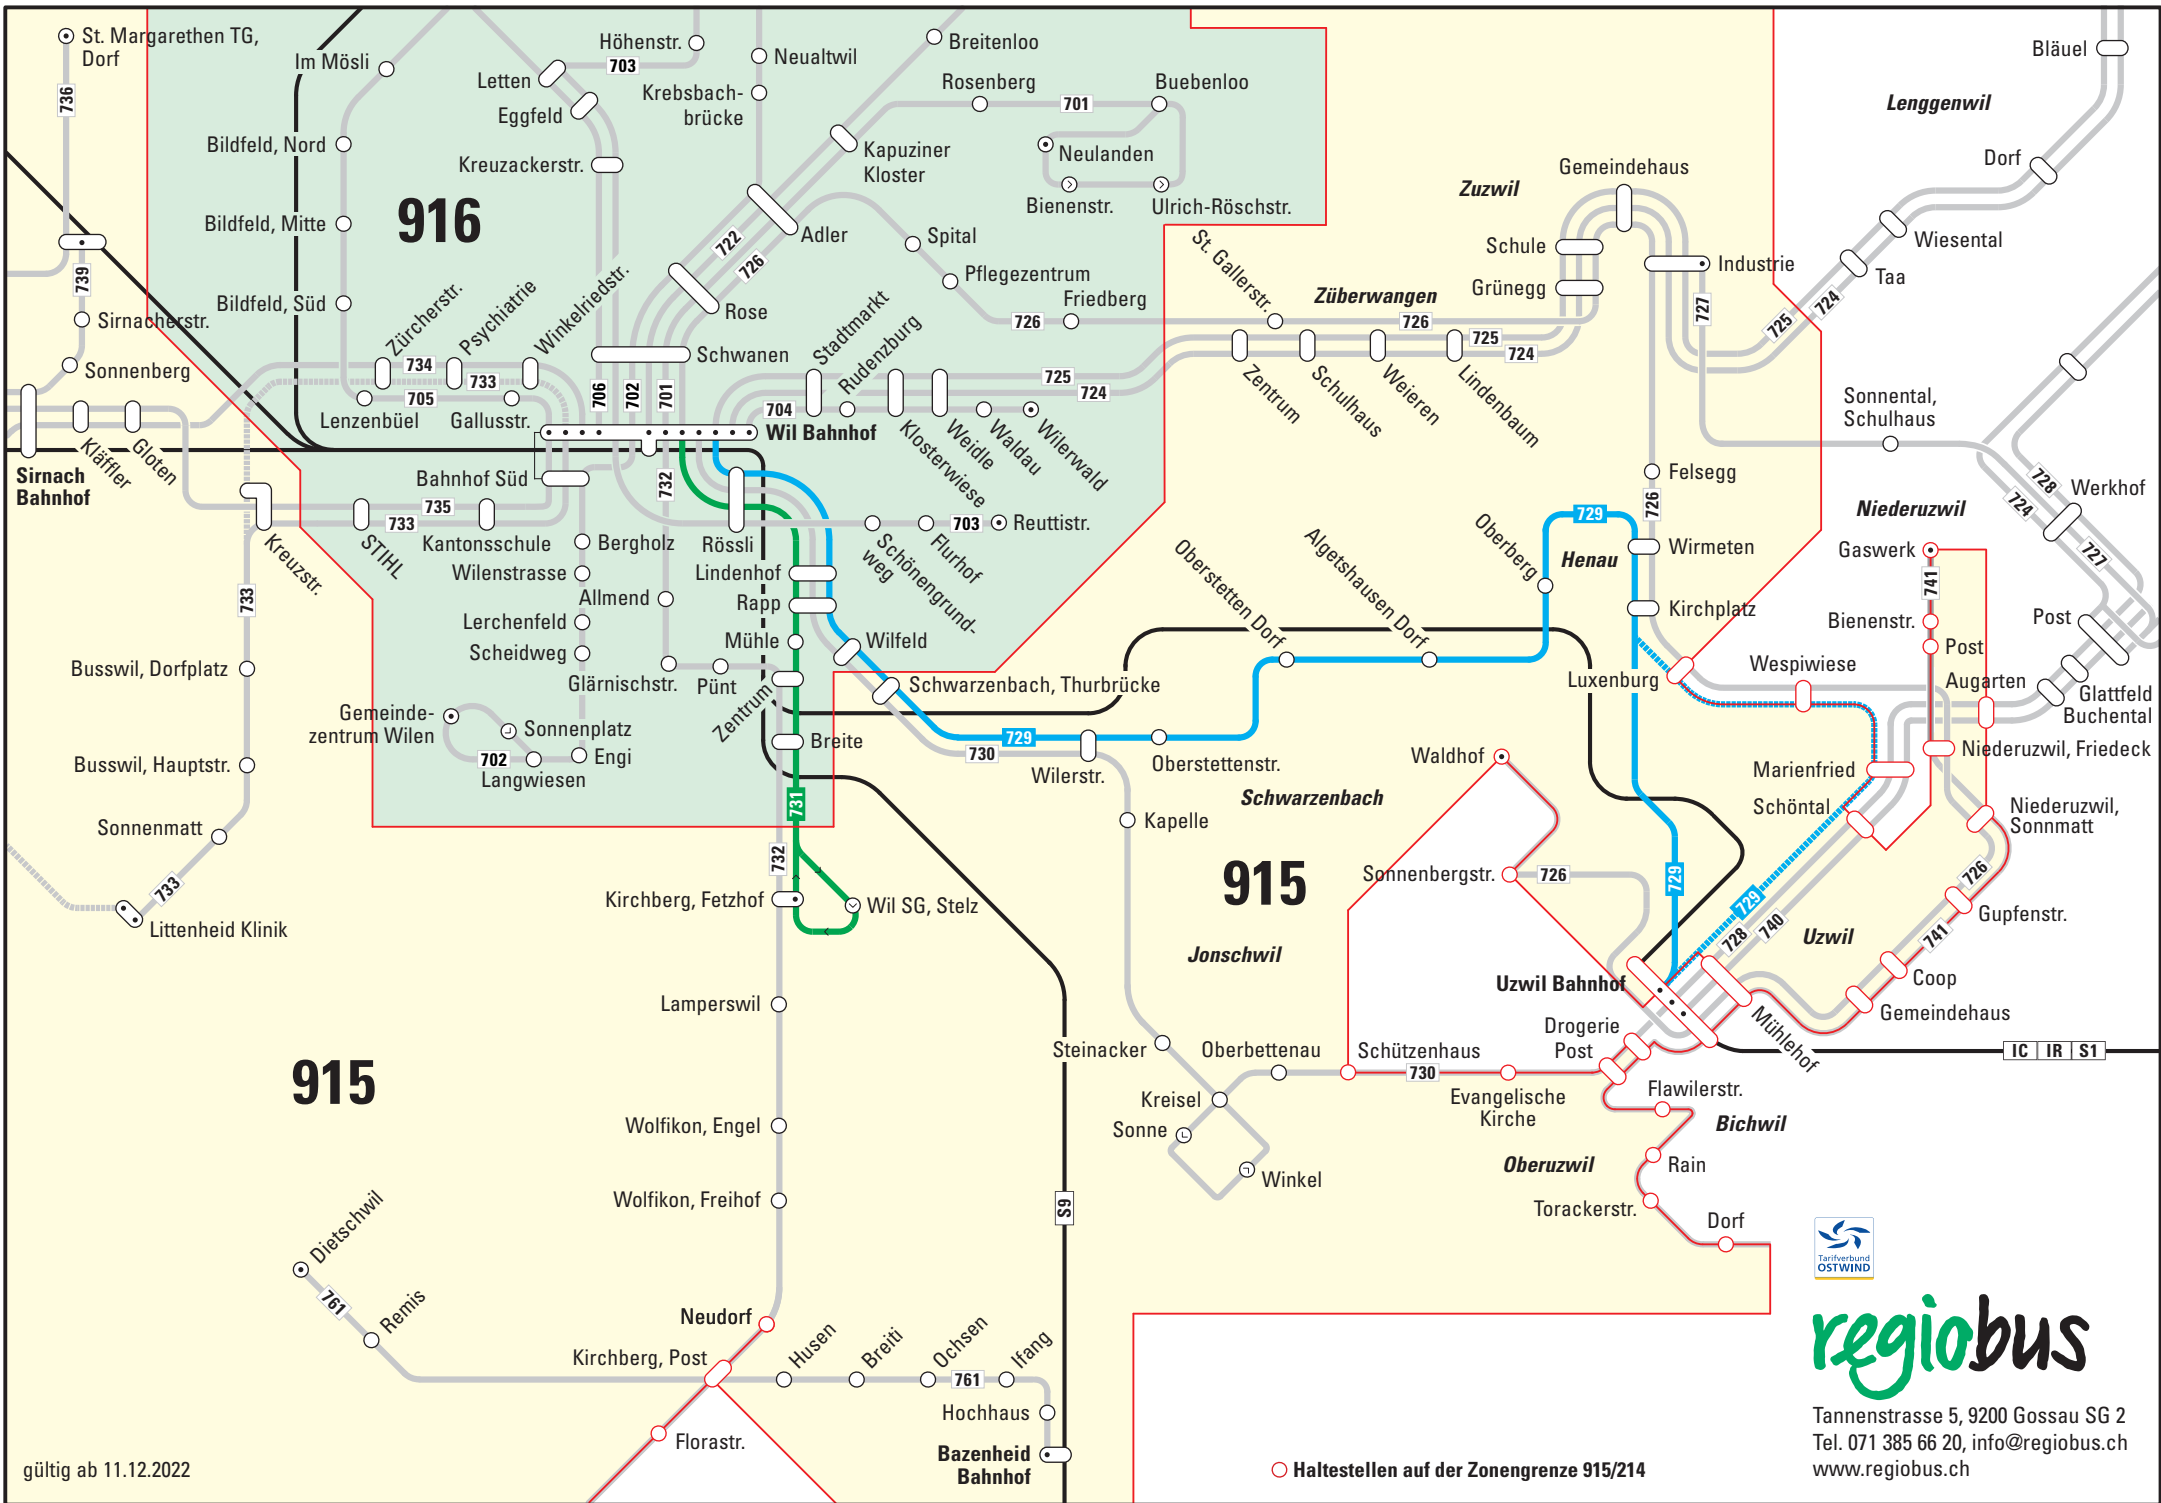

nach Weinfelden

nach Frauenfeld

nach Winterthur

nach St. Gallen

nach Wattwil

gültig ab 11.12.2022

regiobus

Tannenstrasse 5, 9200 Gossau SG 2
 Tel. 071 385 66 20, info@regiobus.ch
 www.regiobus.ch