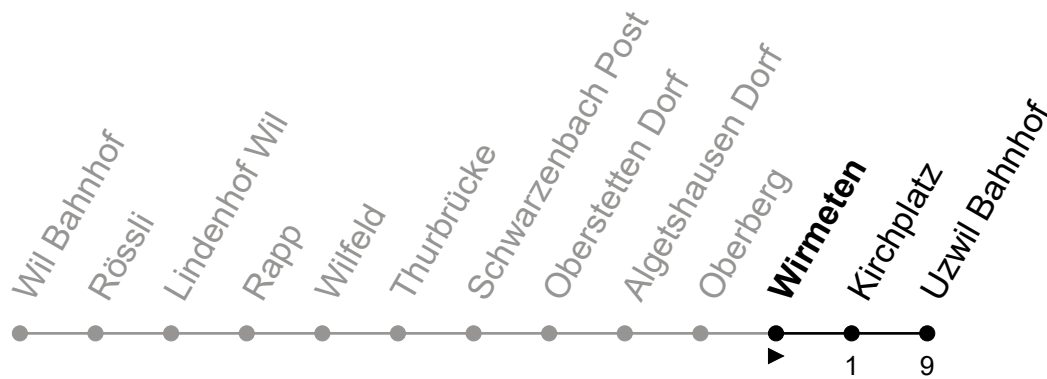

Wirmeten

Richtung Uzwil Bahnhof

Gültig ab 9.12.2018

Echtzeit - Fahrplan

ungefähre Reisezeit in Min

🕒	Montag - Freitag	Samstag	Sonntag und allg. Feiertage
5	19		
6	19	19	
7	19	19	19
8	19	19	19
9	19	19	19
10	19	19	19
11	19	19	19
12	19	19	19
13	19	19	19
14	19	19	19
15	19	19	19
16	19	19	19
17	19	19	19
18	19	19	19
19	19	19	19
20	19	19	19
21	19	19	19
22	19	19	19
23	19	19	19
0	19 <sub>g</sub>	19	
1			