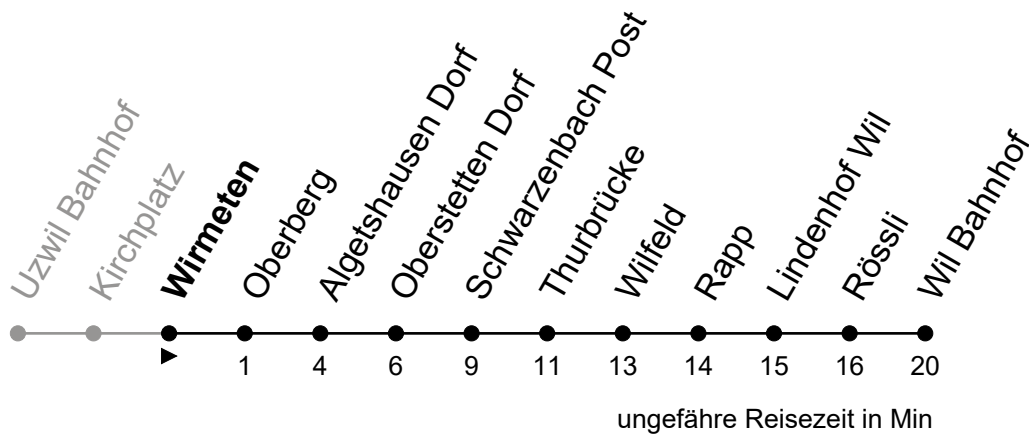

Regiobus AG  
Tannenstrasse 5  
9200 Gossau

071 385 66 20

info@regiobus.ch  
www.regiobus.ch

Wirmeten

Richtung Wil Bahnhof

Gültig ab 9.12.2018

Echtzeit - Fahrplan

🕒	Montag - Freitag	Samstag	Sonntag und allg. Feiertage
5	36		
6	36	36	
7	36	36	36
8	36	36	36
9	36	36	36
10	36	36	36
11	36	36	36
12	36	36	36
13	36	36	36
14	36	36	36
15	36	36	36
16	36	36	36
17	36	36	36
18	36	36	36
19	36	36	36
20	36	36	36
21	38	38	38
22	40	40	40
23	40	40	40
0	40 <sub>g</sub>	40	
1			