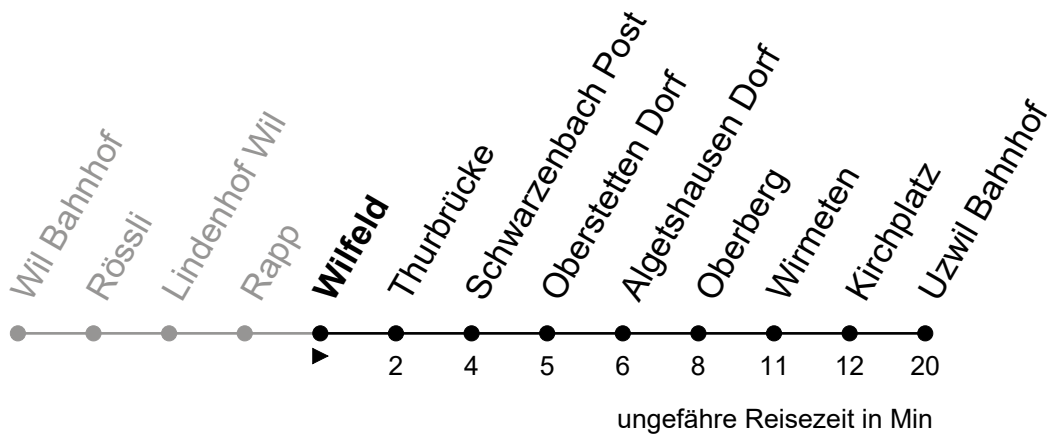

Wilfeld

Richtung Uzwil Bahnhof

Gültig ab 9.12.2018

Echtzeit - Fahrplan

🕒	Montag - Freitag	Samstag	Sonntag und allg. Feiertage
5	08		
6	08	08	
7	08	08	08
8	08	08	08
9	08	08	08
10	08	08	08
11	08	08	08
12	08	08	08
13	08	08	08
14	08	08	08
15	08	08	08
16	08	08	08
17	08	08	08
18	08	08	08
19	08	08	08
20	08	08	08
21	08	08	08
22	08	08	08
23	08	08	08
0	08 _g	08	
1			

g = Freitag und Nächte 31.12./1.1.; 18./19.4.; 30.4./1.5.; 29./30.5.; 31.7./1.8.; 31.10./1.11.

als Feiertage gelten: 1. Januar, Karfreitag, Ostermontag, Auffahrt, Pfingstmontag, 1. August, 25./26. Dezember
Je nach Verkehrsaufkommen oder Witterung können Abweichungen vorkommen.