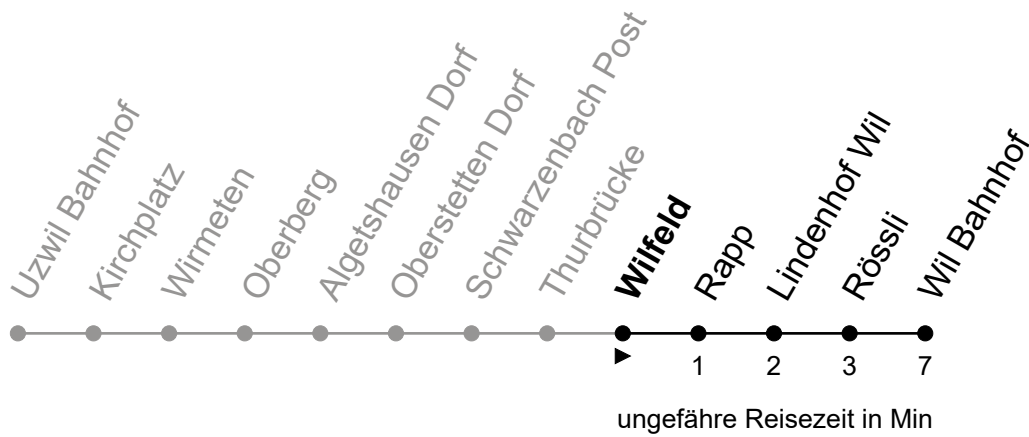

Regiobus AG
Tannenstrasse 5
9200 Gossau

071 385 66 20

info@regiobus.ch
www.regiobus.ch

Wilfeld

Richtung Wil Bahnhof

Gültig ab 9.12.2018

Echtzeit - Fahrplan

🕒	Montag - Freitag	Samstag	Sonntag und allg. Feiertage
5	49		
6	49	49	
7	49	49	49
8	49	49	49
9	49	49	49
10	49	49	49
11	49	49	49
12	49	49	49
13	49	49	49
14	49	49	49
15	49	49	49
16	49	49	49
17	49	49	49
18	49	49	49
19	49	49	49
20	49	49	49
21	51	51	51
22	53	53	53
23	53	53	53
0	53 _g	53	
1			