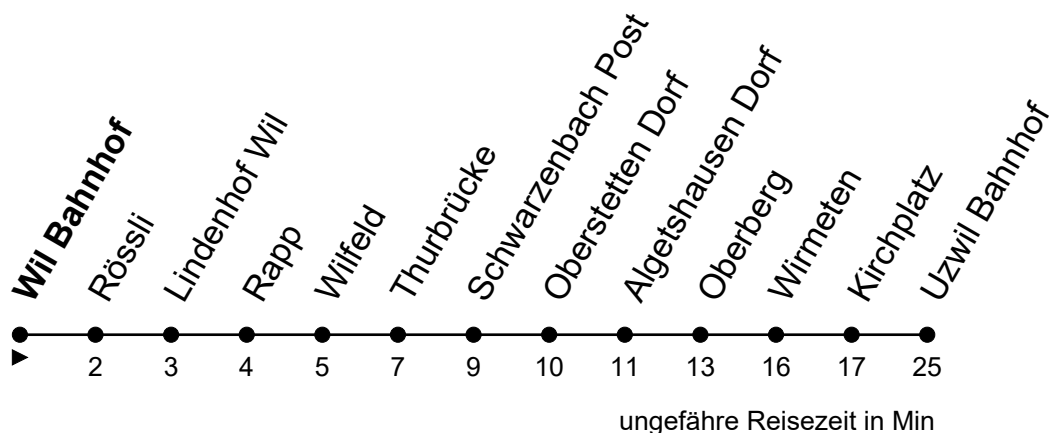

Wil Bahnhof

Richtung Uzwil Bahnhof

Gültig ab 9.12.2018

Echtzeit - Fahrplan

🕒	Montag - Freitag	Samstag	Sonntag und allg. Feiertage
5	03		
6	03	03	
7	03	03	03
8	03	03	03
9	03	03	03
10	03	03	03
11	03	03	03
12	03	03	03
13	03	03	03
14	03	03	03
15	03	03	03
16	03	03	03
17	03	03	03
18	03	03	03
19	03	03	03
20	03	03	03
21	03	03	03
22	03	03	03
23	03	03	03
0	03 _g	03	
1			

g = Freitag und Nächte 31.12./1.1.; 18./19.4.; 30.4./1.5.; 29./30.5.; 31.7./1.8.; 31.10./1.11.

als Feiertage gelten: 1. Januar, Karfreitag, Ostermontag, Auffahrt, Pfingstmontag, 1. August, 25./26. Dezember
Je nach Verkehrsaufkommen oder Witterung können Abweichungen vorkommen.