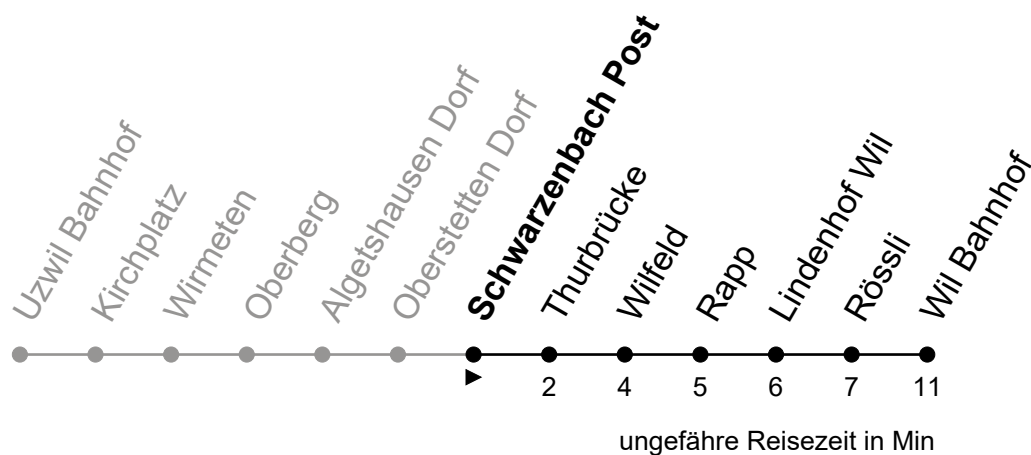

Regiobus AG
Tannenstrasse 5
9200 Gossau

071 385 66 20

info@regiobus.ch
www.regiobus.ch

Schwarzenbach Post

Richtung Wil Bahnhof

Gültig ab 9.12.2018

Echtzeit - Fahrplan

🕒	Montag - Freitag	Samstag	Sonntag und allg. Feiertage
5	45		
6	45	45	
7	45	45	45
8	45	45	45
9	45	45	45
10	45	45	45
11	45	45	45
12	45	45	45
13	45	45	45
14	45	45	45
15	45	45	45
16	45	45	45
17	45	45	45
18	45	45	45
19	45	45	45
20	45	45	45
21	47	47	47
22	49	49	49
23	49	49	49
0	49 _g	49	
1			