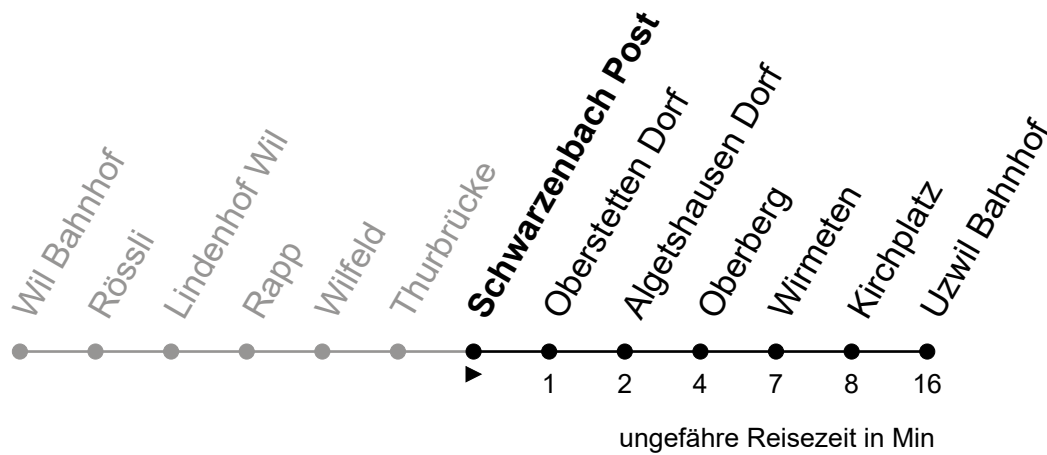

Schwarzenbach Post

Richtung Uzwil Bahnhof

Gültig ab 9.12.2018

Echtzeit - Fahrplan

🕒	Montag - Freitag	Samstag	Sonntag und allg. Feiertage
5	12		
6	12	12	
7	12	12	12
8	12	12	12
9	12	12	12
10	12	12	12
11	12	12	12
12	12	12	12
13	12	12	12
14	12	12	12
15	12	12	12
16	12	12	12
17	12	12	12
18	12	12	12
19	12	12	12
20	12	12	12
21	12	12	12
22	12	12	12
23	12	12	12
0	12 _g	12	
1			