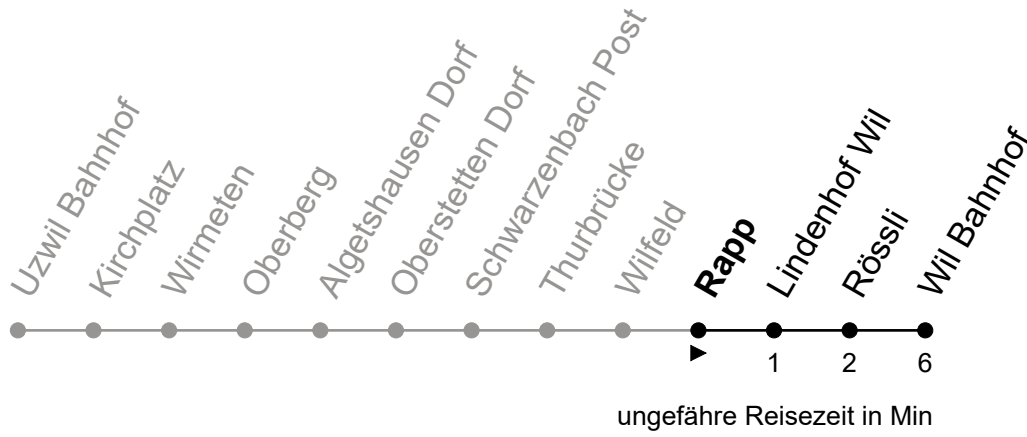

Regiobus AG
Tannenstrasse 5
9200 Gossau

071 385 66 20

info@regiobus.ch
www.regiobus.ch

Rapp

Richtung Wil Bahnhof

Gültig ab 9.12.2018

Echtzeit - Fahrplan

🕒	Montag - Freitag	Samstag	Sonntag und allg. Feiertage
5	50		
6	50	50	
7	50	50	50
8	50	50	50
9	50	50	50
10	50	50	50
11	50	50	50
12	50	50	50
13	50	50	50
14	50	50	50
15	50	50	50
16	50	50	50
17	50	50	50
18	50	50	50
19	50	50	50
20	50	50	50
21	52	52	52
22	54	54	54
23	54	54	54
0	54 _g	54	
1			