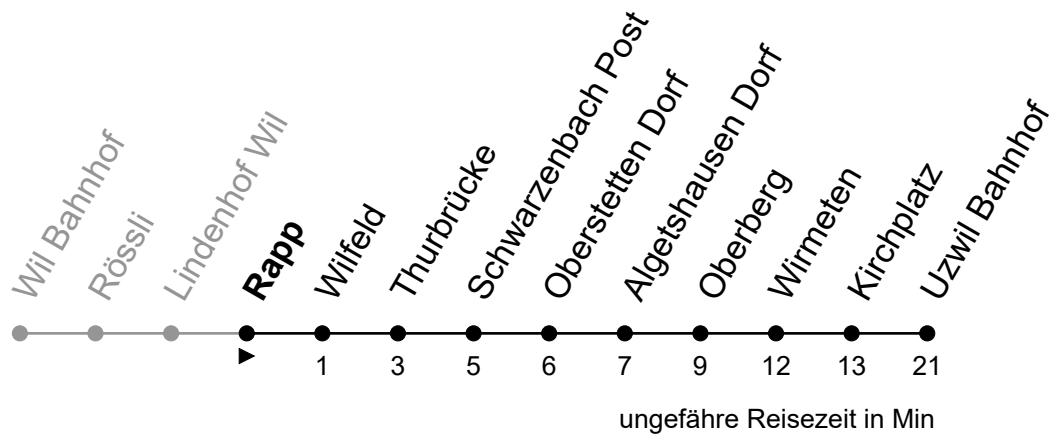

Rapp

Richtung Uzwil Bahnhof

Gültig ab 9.12.2018

Echtzeit - Fahrplan

🕒	Montag - Freitag	Samstag	Sonntag und allg. Feiertage
5	07		
6	07	07	
7	07	07	07
8	07	07	07
9	07	07	07
10	07	07	07
11	07	07	07
12	07	07	07
13	07	07	07
14	07	07	07
15	07	07	07
16	07	07	07
17	07	07	07
18	07	07	07
19	07	07	07
20	07	07	07
21	07	07	07
22	07	07	07
23	07	07	07
0	07 _g	07	
1			