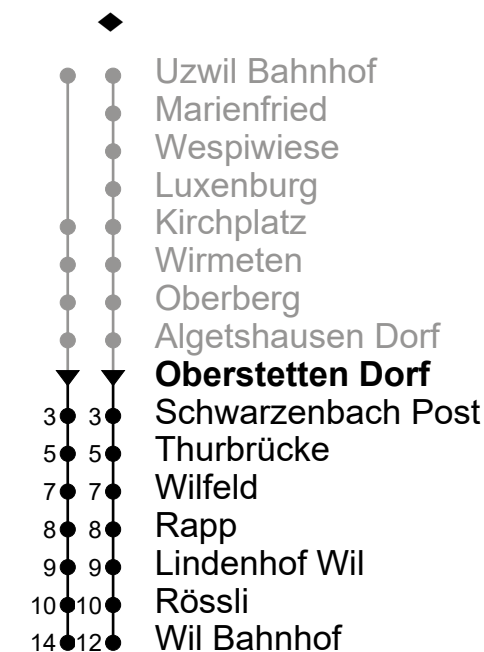

Oberstetten Dorf
Richtung Wil Bahnhof

Gültig ab 9.12.2018

🕒	Montag - Freitag sowie 2.1. und 1.11.2019	Samstag	Sonn- und Feiertage
5	42		
6	42	42	
7	42	42	42
8	42	42	42
9	42	42	42
10	42	42	42
11	42	42	42
12	42	42	42
13	42	42	42
14	42	42	42
15	42	42	42
16	42	42	42
17	42	42	42
18	42	42	42
19	42	42	42
20	42	42	42
21	44[♦]	44[♦]	44[♦]
22	46[♦]	46[♦]	46[♦]
23	46[♦]	46[♦]	46[♦]
0	46^{e ♦}	46[♦]	

ungefähre Reisezeit in Minuten

e Freitag und Nächte 31.12./1.1.; 18./19.4.;
30.4./1.5.; 29./30.5.; 31.7./1.8.; 31.10./1.11.

als Feiertage gelten: 1. Januar, Karfreitag, Ostermontag, Auffahrt, Pfingstmontag, 1. August, 25./26. Dezember

Je nach Verkehrsaufkommen oder Witterung können Abweichungen vorkommen.

Echtzeit - Fahrplan

Regiobus AG
Tannenstrasse 5
9200 Gossau

071 385 66 20

info@regiobus.ch
www.regiobus.ch