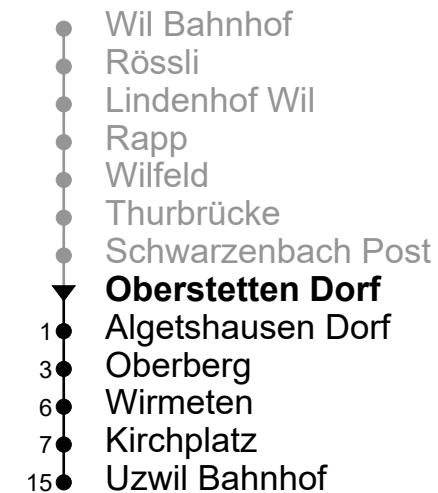

Oberstetten Dorf

Richtung Uzwil Bahnhof

Gültig ab 9.12.2018

🕒	Montag - Freitag sowie 2.1. und 1.11.2019	Samstag	Sonn- und Feiertage
5	13		
6	13	13	
7	13	13	13
8	13	13	13
9	13	13	13
10	13	13	13
11	13	13	13
12	13	13	13
13	13	13	13
14	13	13	13
15	13	13	13
16	13	13	13
17	13	13	13
18	13	13	13
19	13	13	13
20	13	13	13
21	13	13	13
22	13	13	13
23	13	13	13
0	13 ^e	13	

Je nach Verkehrsaufkommen oder Witterung können Abweichungen vorkommen.

Echtzeit - Fahrplan

Regiobus AG
Tannenstrasse 5
9200 Gossau

071 385 66 20

info@regiobus.ch
www.regiobus.ch

Oberstetten Dorf
Richtung Wil Bahnhof