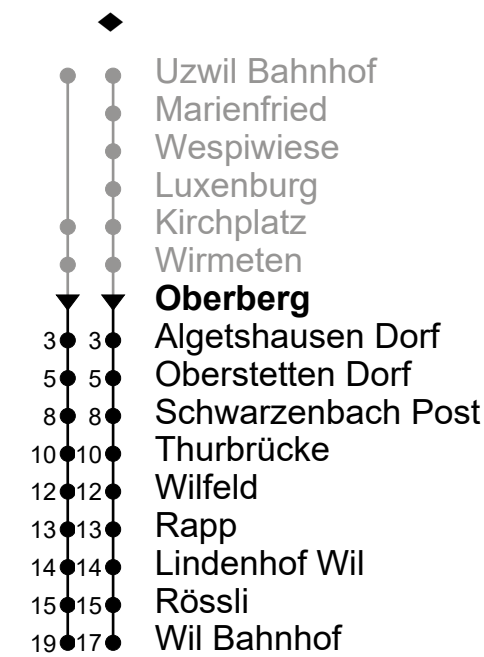

Je nach Verkehrsaufkommen oder Witterung können Abweichungen vorkommen.

Echtzeit - Fahrplan

Regiobus AG  
Tannenstrasse 5  
9200 Gossau

071 385 66 20

info@regiobus.ch  
www.regiobus.ch

Oberberg

# Richtung Wil Bahnhof

Gültig ab 9.12.2018

🕒	Montag - Freitag sowie 2.1. und 1.11.2019	Samstag	Sonn- und Feiertage
5	37		
6	37	37	
7	37	37	37
8	37	37	37
9	37	37	37
10	37	37	37
11	37	37	37
12	37	37	37
13	37	37	37
14	37	37	37
15	37	37	37
16	37	37	37
17	37	37	37
18	37	37	37
19	37	37	37
20	37	37	37
21	39 <sup>♦</sup>	39 <sup>♦</sup>	39 <sup>♦</sup>
22	41 <sup>♦</sup>	41 <sup>♦</sup>	41 <sup>♦</sup>
23	41 <sup>♦</sup>	41 <sup>♦</sup>	41 <sup>♦</sup>
0	41 <sup>e ♦</sup>	41 <sup>♦</sup>	